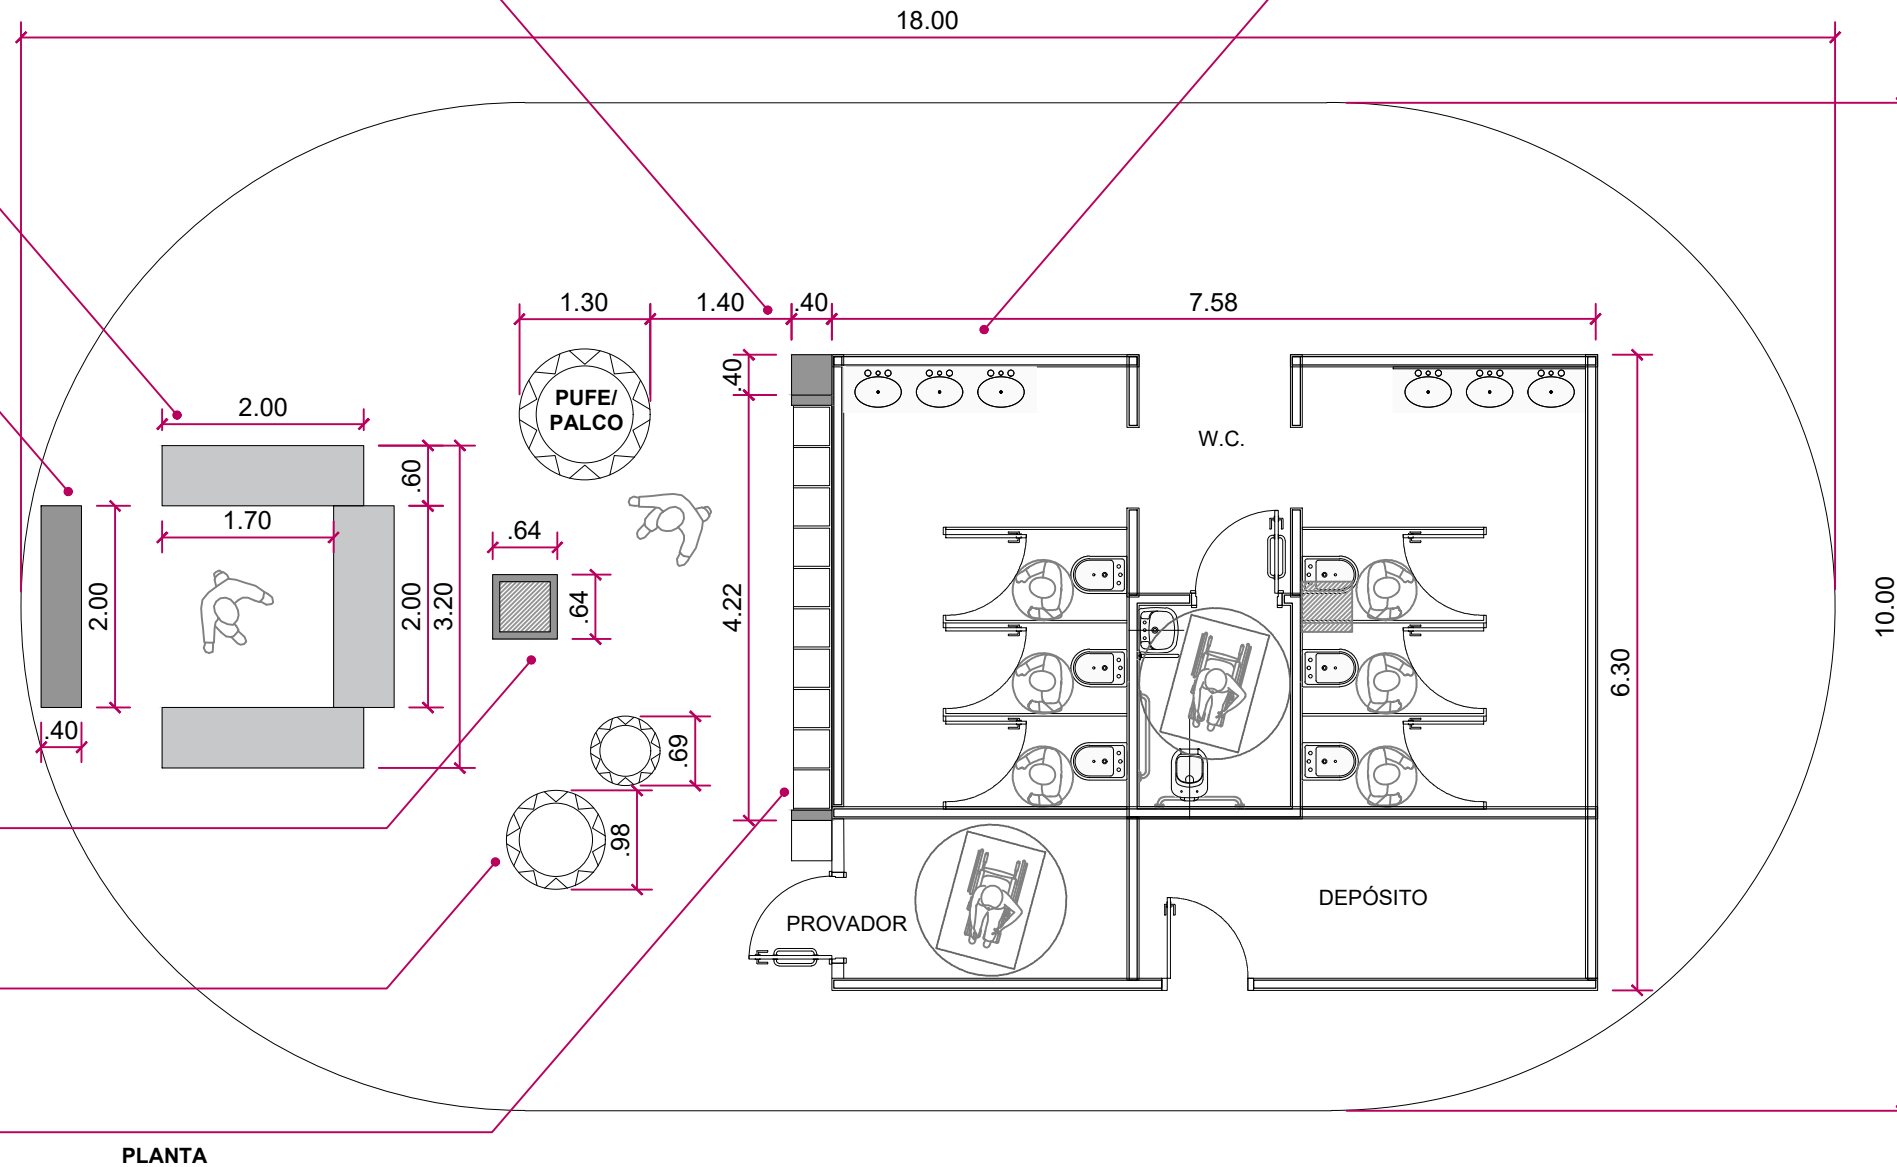

Colunas esculpidas em isopor e resinadas  
Acabamento em pintura de arte - 2 unidades  
40x40x280cm

Pintura de arte nas paredes do  
banheiro

Balcão com tampo de vidro,  
gavetas e portas - 3 unidades.  
h=0.90m  
Madeira - compensado naval  
Acabamento pintura

Armário com portas de vidro  
h=2.80m  
Madeira - compensado naval  
Acabamento pintura

PLANTA

### CIRCO\_PQ. DA JUVENTUDE\_SP

**Local:** Parque da Juventude Dom Paulo Evaristo Arns

**Endereço:** Av. Cruzeiro do Sul, no. 2.630 - Carandirú

**Descrição:** LONA LOJA

**Data do desenho:** 15.09.2022

**Etapa:**

**Área:** Aprox. 158m<sup>2</sup>

**Observação:**

**Data do evento:**

**Arq.resp:** Luana Gattoni

**CAU:**