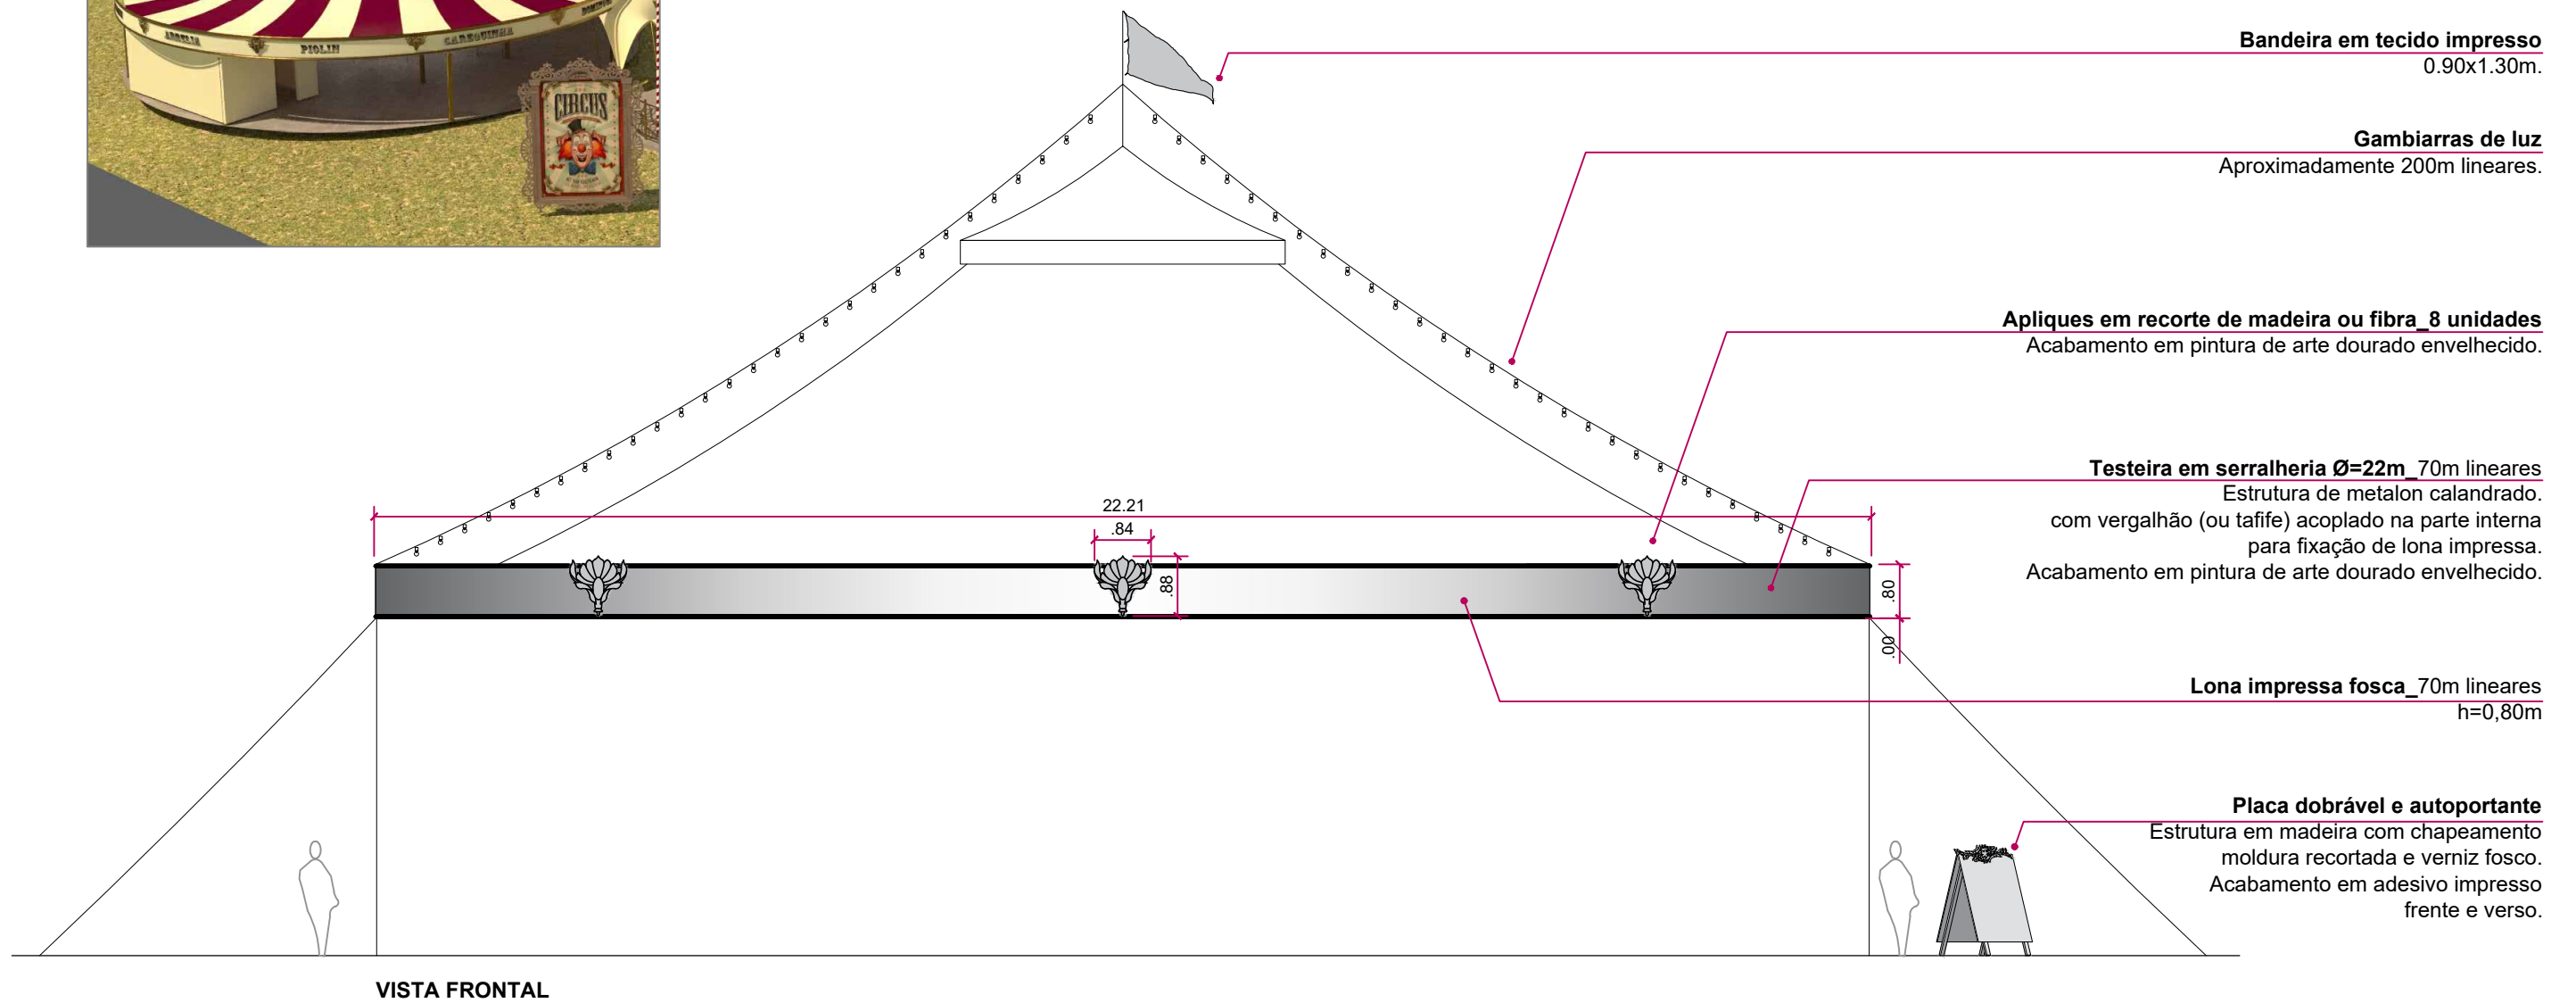

Imagem ilustrativa

CIRCO_PQ. DA JUVENTUDE_SP

Local: Parque da Juventude Dom Paulo Evaristo Arns

Endereço: Av. Cruzeiro do Sul, no. 2.630 - Carandirú

Descrição: LONA Ø22-EXTERNO

Data do desenho: 31.08.2022

Etapa:

Área: Aprox. 380m²

Observação:

Data do evento:

Arq.resp: Luana Gattoni

CAU: