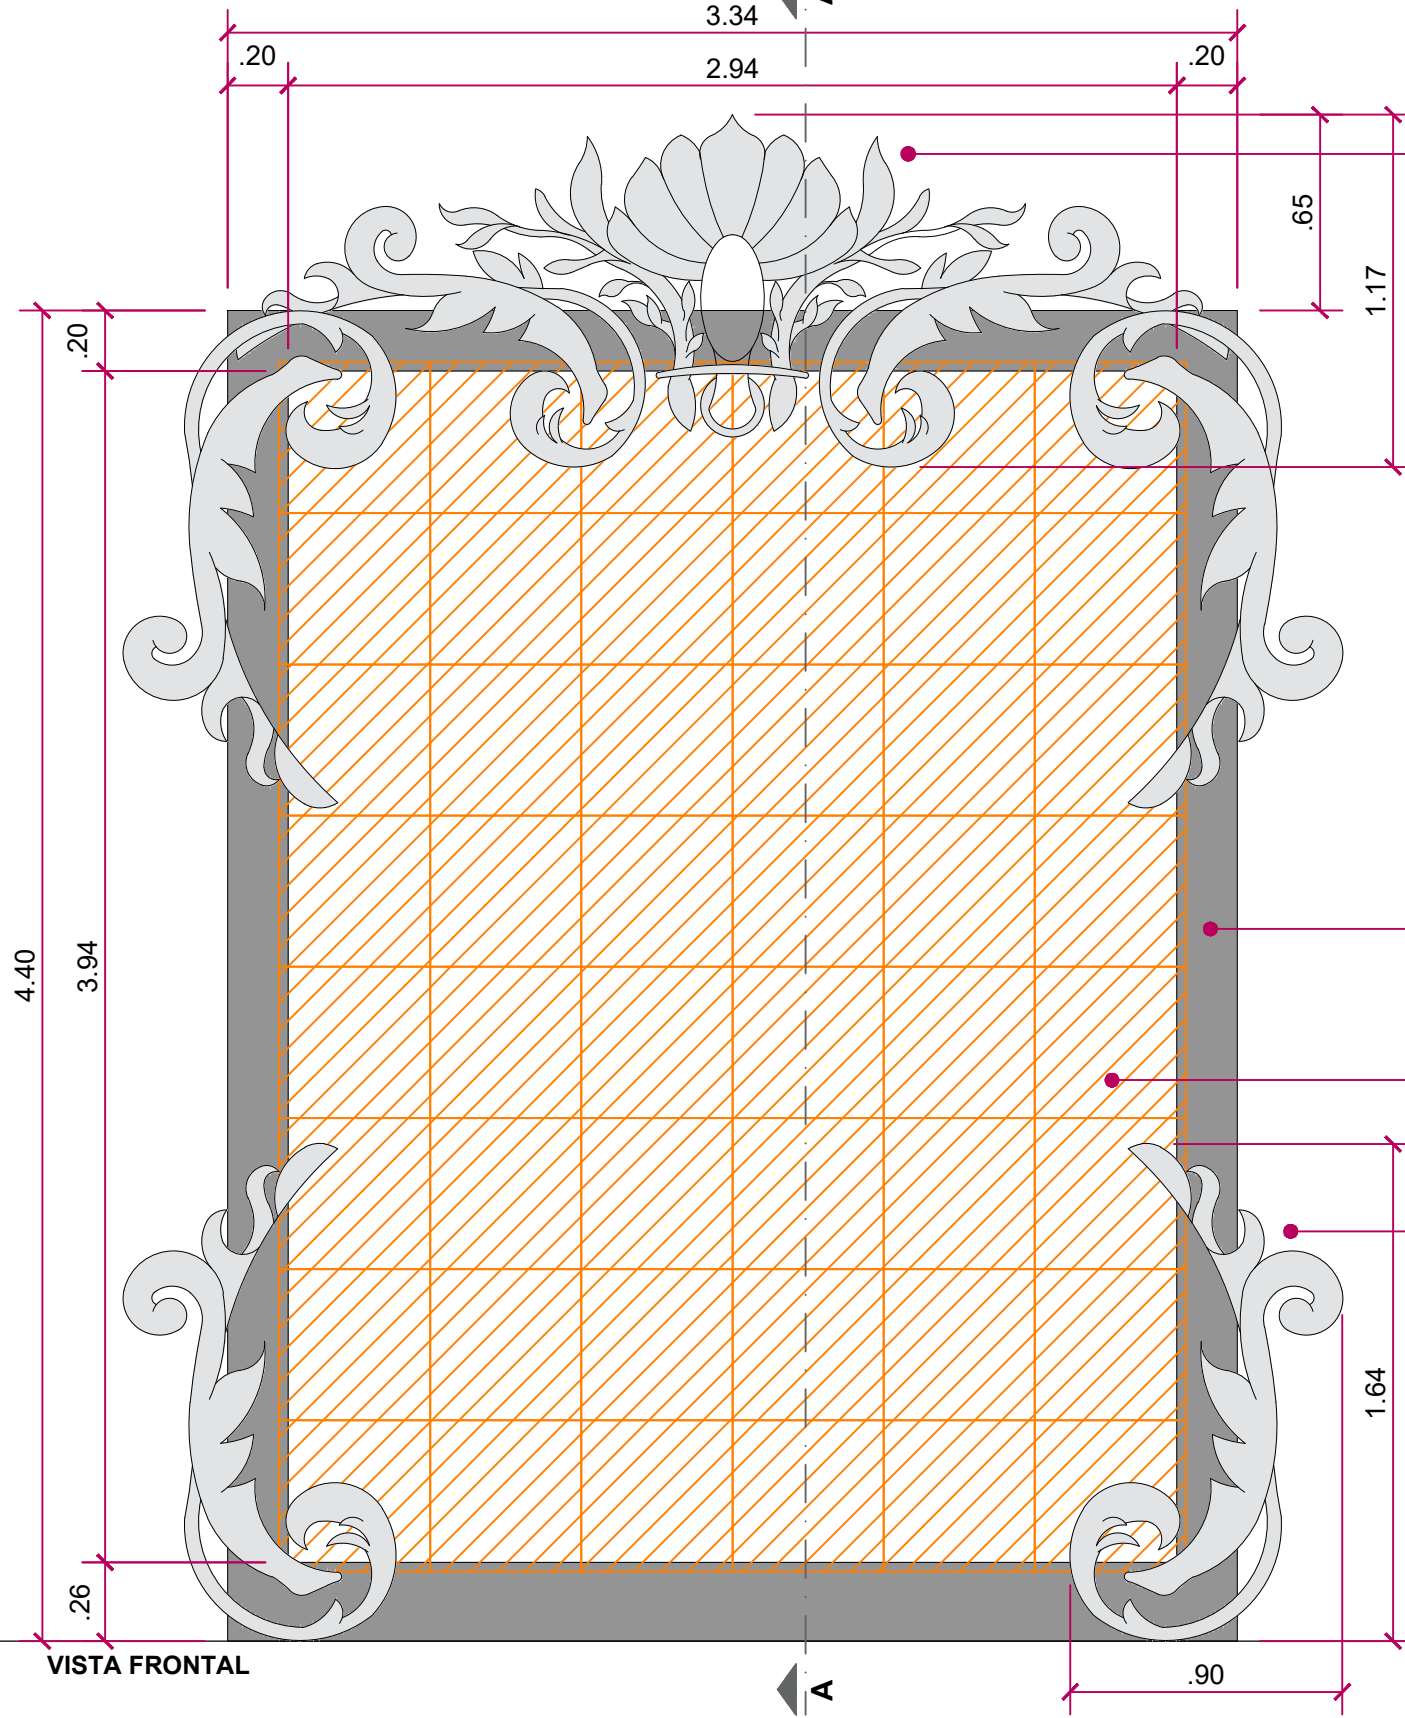

Moldura para painel de led ou lona impressa - 2 unidades

Imagem ilustrativa

VISTA FRONTAL

**Frontão - 1 unidade**  
Recorte em madeira e/ou fibra com pintura de arte dourado envelhecido

Quadro de vergalhão no perímetro interno para fixação de lona impressa.

**Moldura**  
Argamassa armada  
Acabamento pintura dourado envelhecido.

**48 placas de led** \_ 50x50cm  
ou lona impressa com acabamento ilhós  
3x4m - 12m<sup>2</sup>

**Arestas - 4 unidades**  
Recorte em madeira e/ou fibra com pintura de arte dourado envelhecido

Quadro de vergalhão no perímetro interno para fixação de lona impressa.

CORTE A-A'

**CIRCO\_PQ. DA JUVENTUDE\_SP**

**Local:** Parque da Juventude Dom Paulo Evaristo Arns  
**Endereço:** Av. Cruzeiro do Sul, no. 2.630 - Carandirú  
**Descrição:** PAINEL DE LED  
**Data do desenho:** 31.08.2022  
**Etapa:**  
**Observação:**  
**Arq.resp:** Luana Gattoni  
**Área:** Aprox. 24m<sup>2</sup>  
**Data do evento:**  
**CAU:**