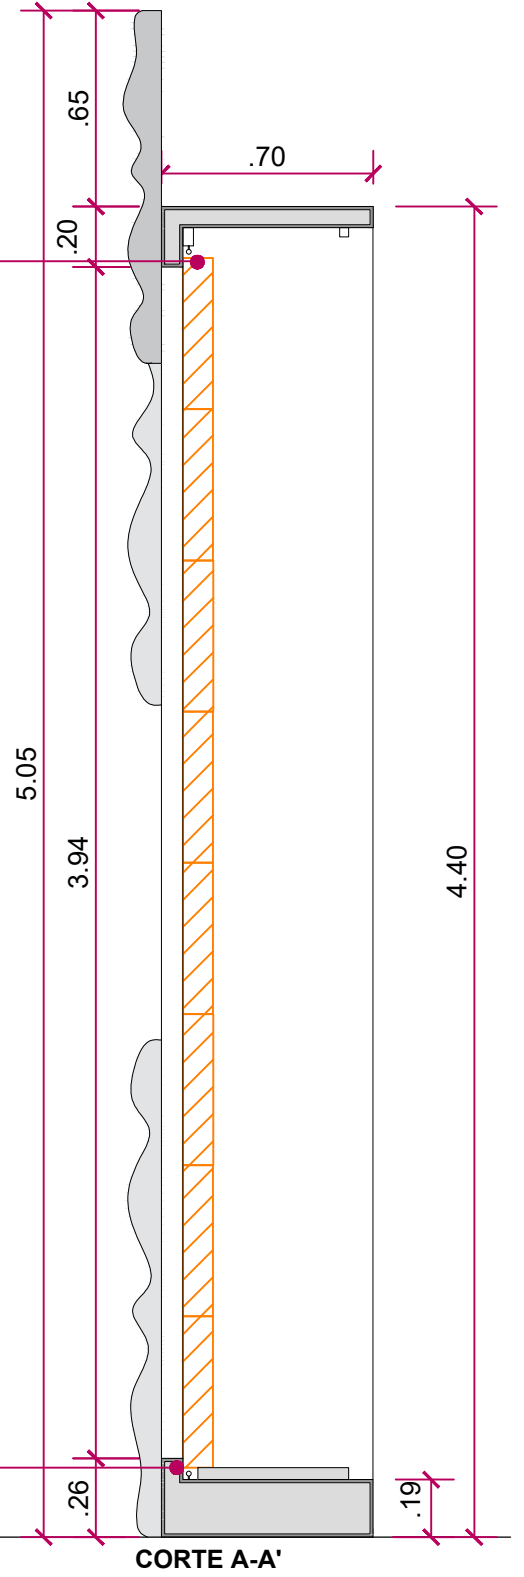

Moldura para painel de led ou lona impressa - 2 unidades

Imagem ilustrativa

VISTA FRONTAL

**Frontão - 1 unidade**  
Recorte em madeira e/ou fibra com pintura de arte dourado envelhecido

Quadro de vergalhão no perímetro interno para fixação de lona impressa.

**Moldura**  
Argamassa armada  
Acabamento pintura dourado envelhecido.

**48 placas de led** \_ 50x50cm  
ou lona impressa com acabamento ilhós  
3x4m - 12m<sup>2</sup>

**Arestas - 4 unidades**  
Recorte em madeira e/ou fibra com pintura de arte dourado envelhecido

Quadro de vergalhão no perímetro interno para fixação de lona impressa.

CORTE A-A'

**CIRCO\_PQ. DA JUVENTUDE\_SP**

**Local:** Parque da Juventude Dom Paulo Evaristo Arns  
**Endereço:** Av. Cruzeiro do Sul, no. 2.630 - Carandirú  
**Descrição:** PAINEL DE LED  
**Data do desenho:** 31.08.2022  
**Etapa:**  
**Observação:**  
**Arq.resp:** Luana Gattoni  
**Área:** Aprox. 24m<sup>2</sup>  
**Data do evento:**  
**CAU:**