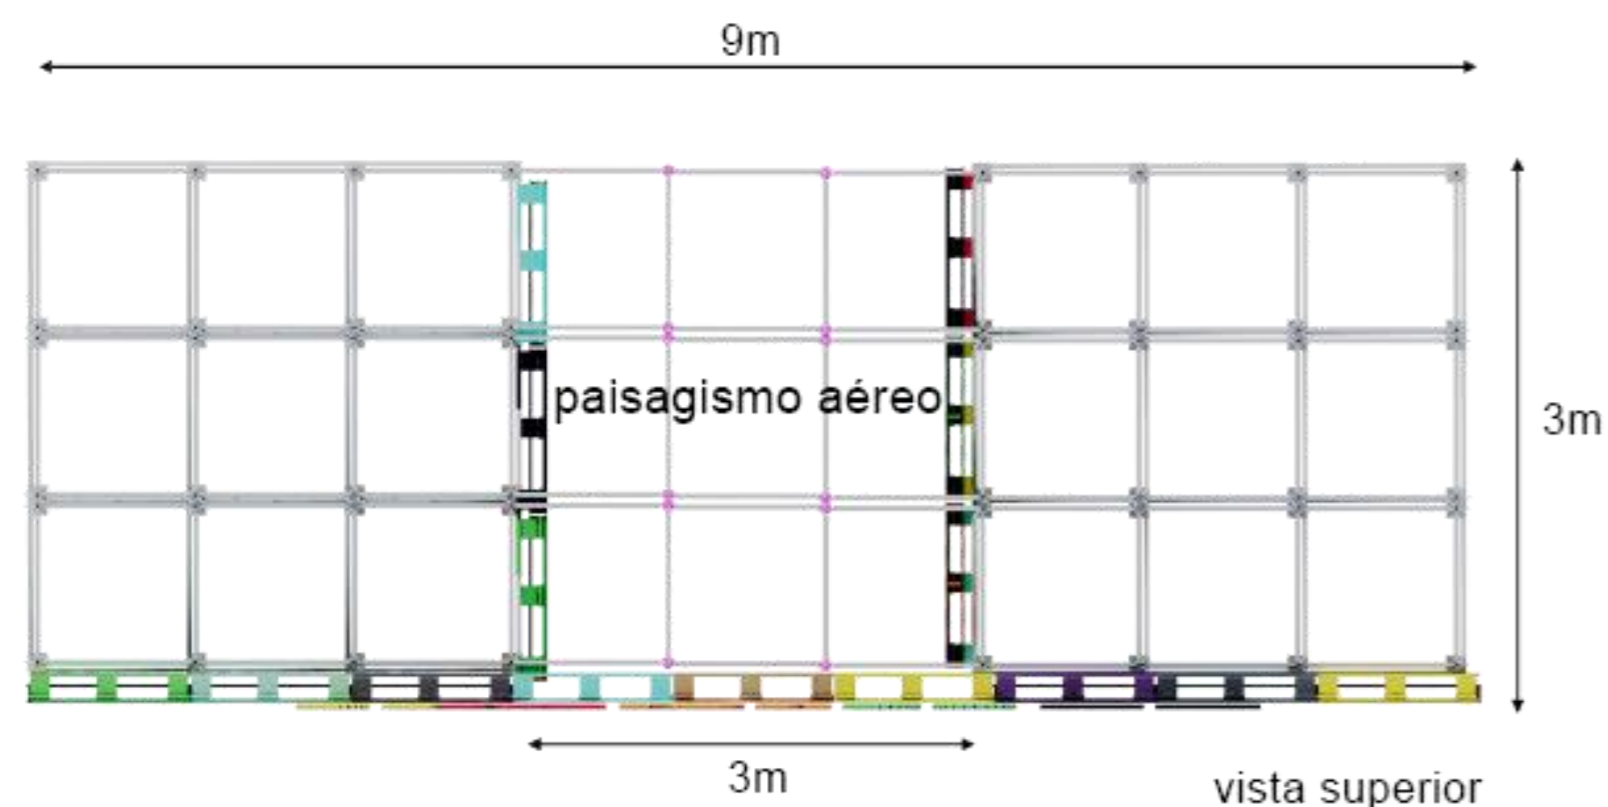

PROJETOS PROJETO

PROJETOS PROJE

**LayOut**  
**REVELANDO SP**

---

Medidas gerais: 9,00x 3,00 x 3,00 (c x p x a)

Estrutura principal em andaime com fechamento em pallet reformado e pintado nas cores do evento (azul, verde, amarelo, rosa e laranja) com suporte para paisagismo em formato de colmeia com vegetação natural ou artificial.

Módulos laterais medindo 3,00 x 3,00 x 3,00 metros de altura

Módulo central medindo 3,00 x 3,00 x 1,00 metro de altura com passagem central de 3,00 metros por 2,00 metro de altura com pallets aplicados internamente.

Logo Revelando SP recortado em madeira com acabamento em pintura nas cores do evento (azul, verde, amarelo, rosa e laranja)

Medidas gerais: 4,00 x 3,50 (c x a)

7 estruturas de madeira nas medidas de 4,00 por 3,50 metros de altura com iluminação em LED DMX aplicado nas bordas

Fitas em tecido coloridas nas cores do evento amarradas às estruturas de madeiras formando o túnel flexível em módulos de 5,00 metros.

vista superior

vista lateral

vista frontal

perspectiva

Estrutura construída em madeira com fechamento em pallet, reformado e pintado nas cores do evento (azul, verde, amarelo, rosa e laranja) nas medidas de 4,00 metros de comprimento por 4,00 metros de profundidade por 4,00 metros de altura.