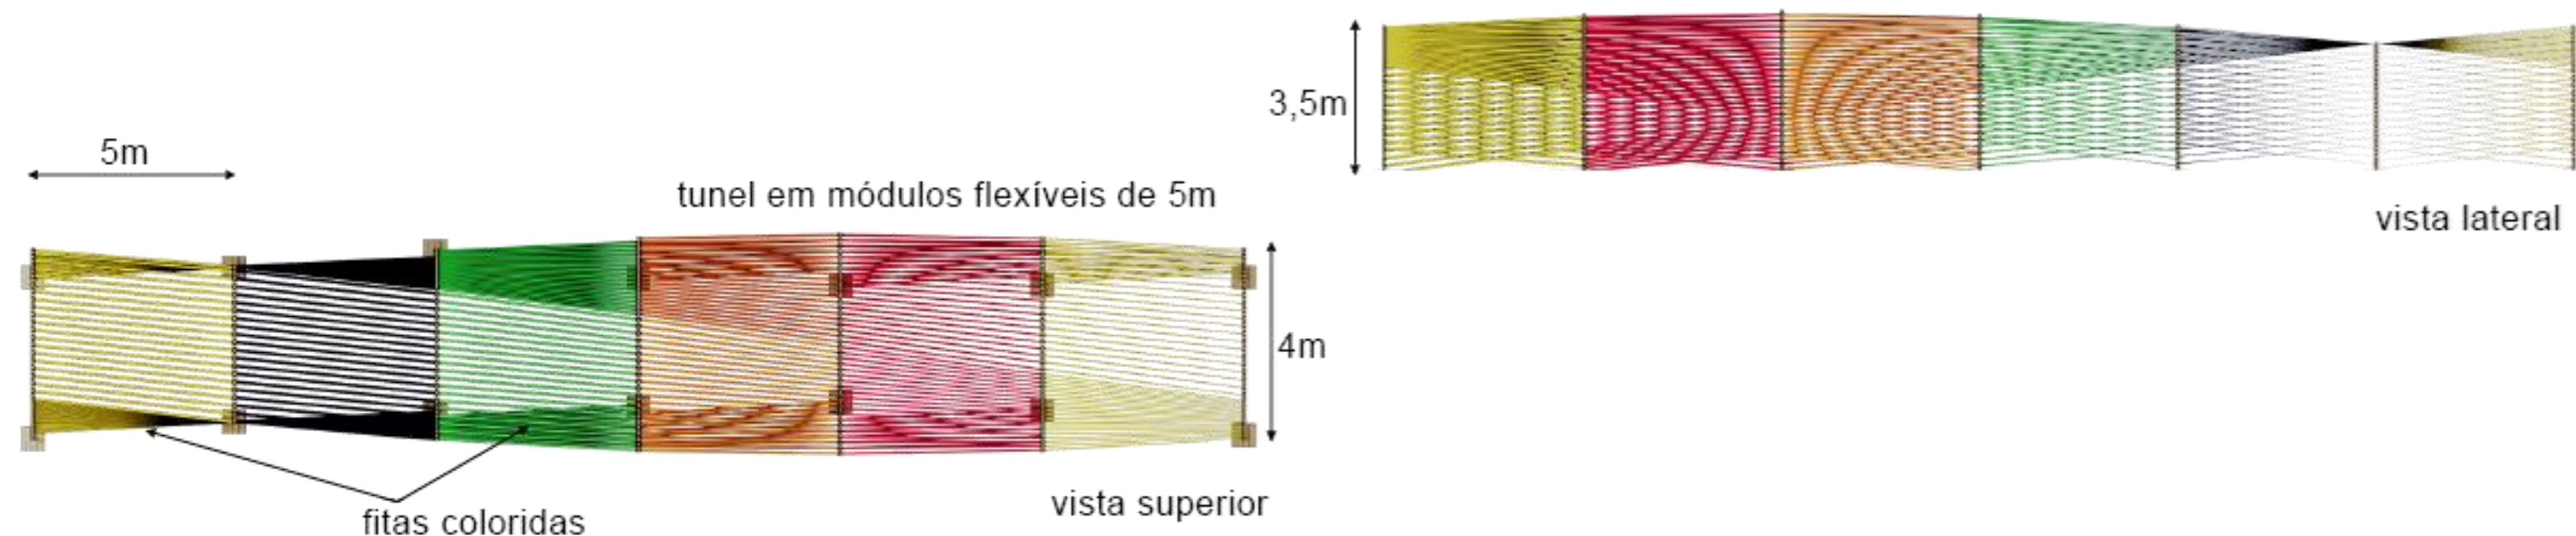

PROJETOS PROJETO

PROJETOS PROJE

**LayOut**  
**REVELANDO SP**

---

Medidas gerais: 9,00x 3,00 x 3,00 (c x p x a)

Estrutura principal em andaime com fechamento em pallet reformado e pintado nas cores do evento (azul, verde, amarelo, rosa e laranja) com suporte para paisagismo em formato de colmeia com vegetação natural ou artificial.

Módulos laterais medindo 3,00 x 3,00 x 3,00 metros de altura

Módulo central medindo 3,00 x 3,00 x 1,00 metro de altura com passagem central de 3,00 metros por 2,00 metro de altura com pallets aplicados internamente.

Logo Revelando SP recortado em madeira com acabamento em pintura nas cores do evento (azul, verde, amarelo, rosa e laranja)

Medidas gerais: 4,00 x 3,50 (c x a)

7 estruturas de madeira nas medidas de 4,00 por 3,50 metros de altura com iluminação em LED DMX aplicado nas bordas

Fitas em tecido coloridas nas cores do evento amarradas às estruturas de madeiras formando o túnel flexível em módulos de 5,00 metros.

vista superior

vista lateral

vista frontal

perspectiva

Estrutura construída em madeira com fechamento em pallet, reformado e pintado nas cores do evento (azul, verde, amarelo, rosa e laranja) nas medidas de 4,00 metros de comprimento por 4,00 metros de profundidade por 4,00 metros de altura.