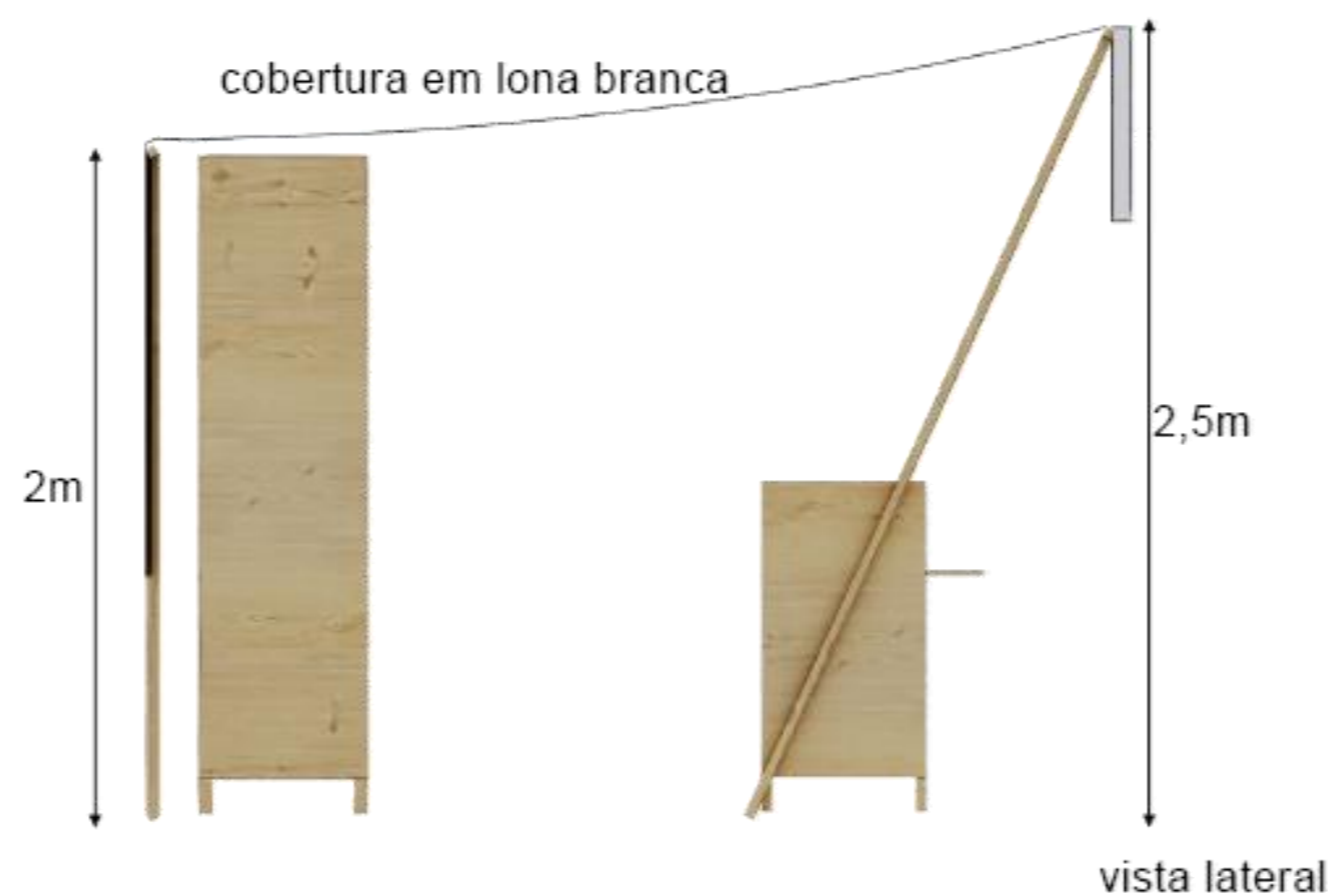

Medidas gerais: 3,00 x 3,00 x 2,50 (c x p x a)

Estrutura construída em madeira com cobertura em lona branca.

Mobiliário flexível – Opção à escolher: posicionamento dos moveis

Duas unidades de Prateleiras estruturadas em madeira nas medidas de 1,00 x 0,50 com 2,00 metros de altura. – Opção à escolher: painel liso ou prateleiras

Três unidades de Balcão para atendimento com prateleira para exposição estruturado em madeira com medidas de 1,00 x 0,50 e prateleira de 0,15 e altura de 1,00 metro. – Opção à escolher: sem prateleira frontal ou com prateleira frontal

Testeira com comunicação visual para expositor estruturado em madeira com acabamento em lona impressa, nas medidas de 3,00 x 0,60 de altura.