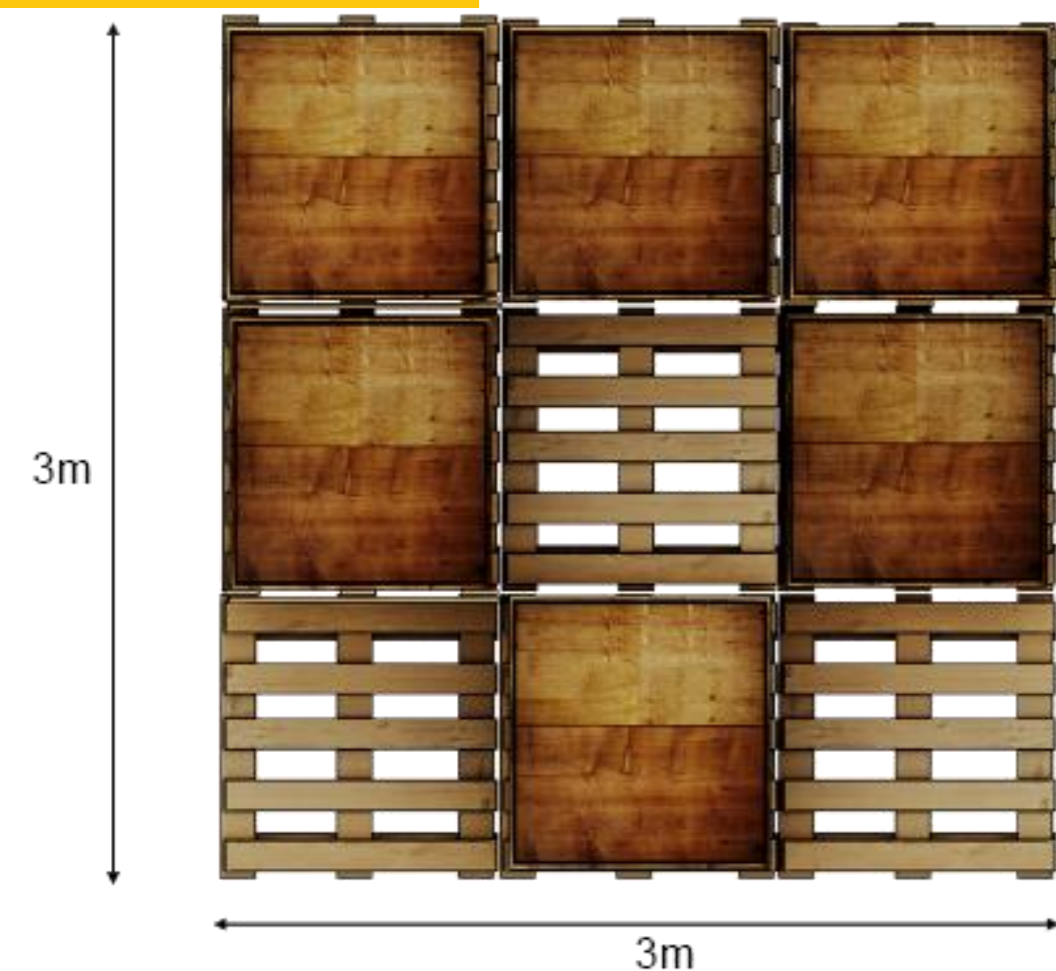

vista superior