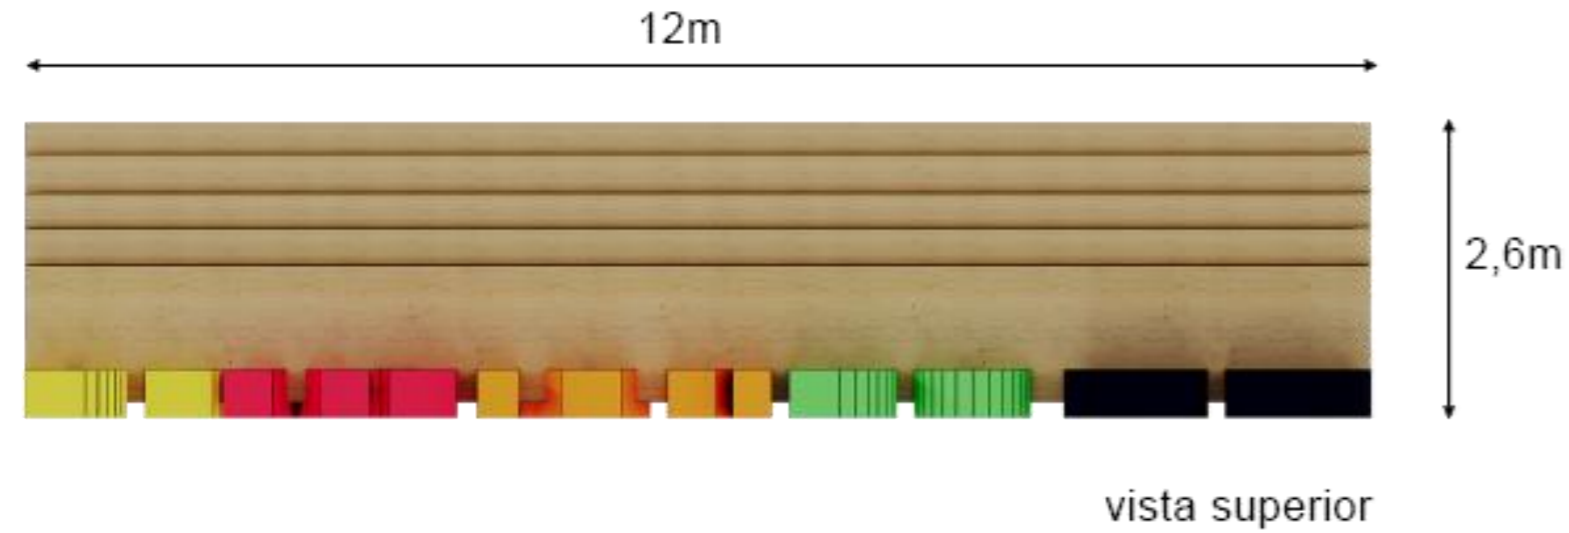

6 unidades de cachepôs estruturado em madeira com paisagismo nas medidas de 1,00 x 1,00 x 0,20 de altura

Vegetação natural ou artificial

Medidas gerais: 9,00 x 2,00 x 3,00 (c x p x a)

Painel para sinalização estruturado em madeira com fechamento em pallet reformado e pintado nas cores do evento (azul, verde, amarelo, rosa e laranja) medindo 9,00 por 3,00 metros de altura suportado por pé de galinha

Comunicação visual em lona impressa

Medidas gerais: 12,00 x 2,60 x 1,60 (c x p x a)

Letra caixa estruturada em madeira com acabamento em pintura nas cores do evento (RE em amarelo, VE em rosa, LAN em laranja, DO em verde, SP em azul) nas medidas de 1,60 de altura cada letra pela proporção do logo Revelando SP.