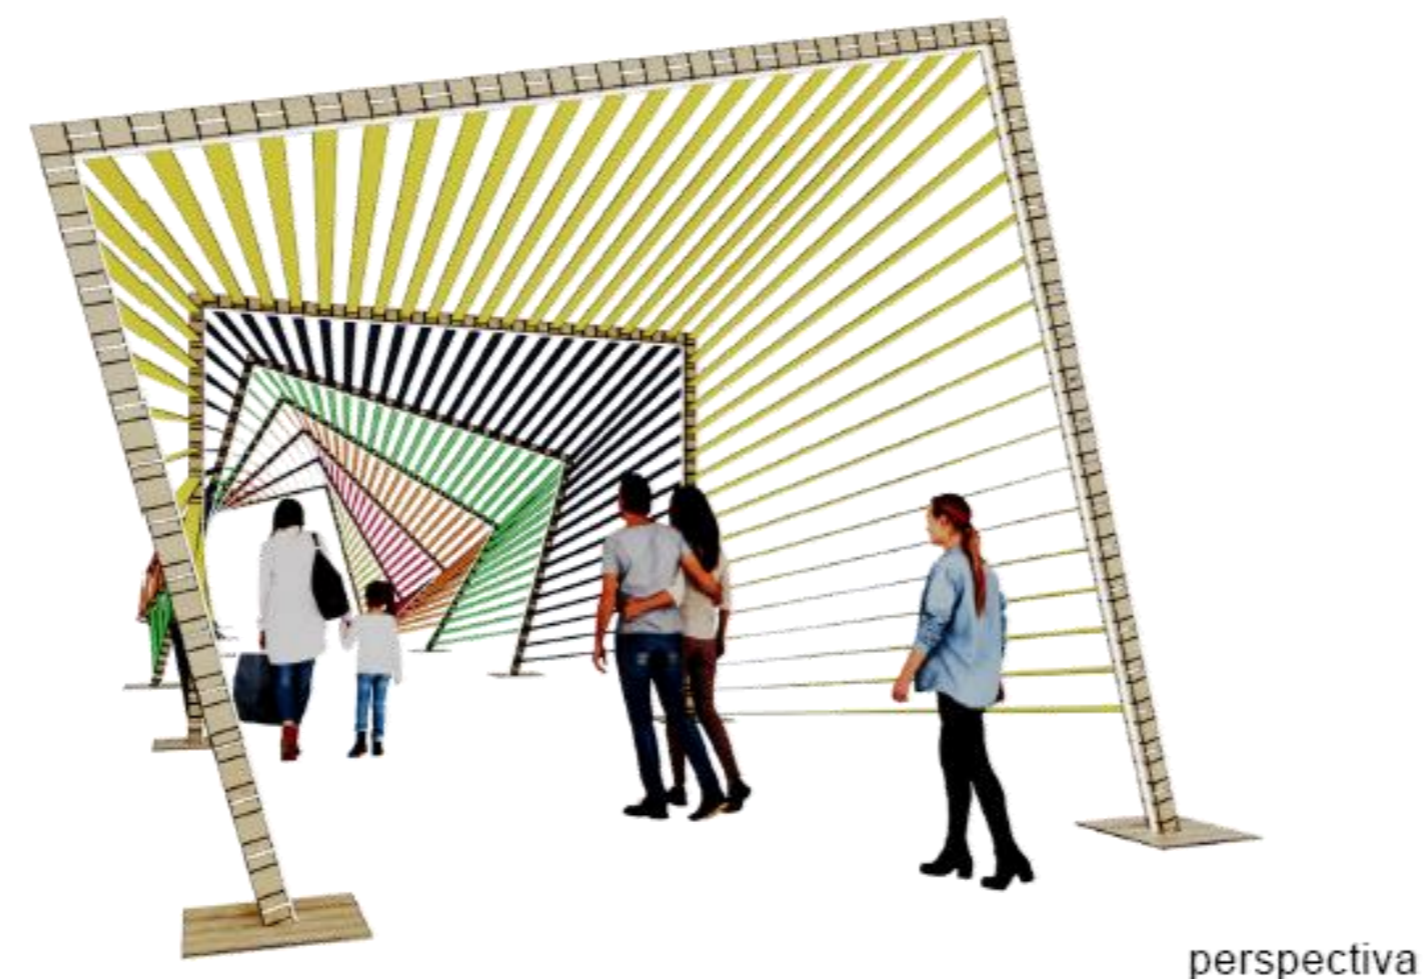

Módulos laterais medindo 3,00 x 3,00 x 3,00 metros de altura

Módulo central medindo 3,00 x 3,00 x 1,00 metro de altura com passagem central de 3,00 metros por 2,00 metro de altura com pallets aplicados internamente.

Logo Revelando SP recortado em madeira com acabamento em pintura nas cores do evento (azul, verde, amarelo, rosa e laranja)

Medidas gerais: 4,00 x 3,50 (c x a)

7 estruturas de madeira nas medidas de 4,00 por 3,50 metros de altura com iluminação em LED DMX aplicado nas bordas

Fitas em tecido coloridas nas cores do evento amarradas às estruturas de madeiras formando o túnel flexível em módulos de 5,00 metros.

vista superior

vista lateral

vista frontal

perspectiva

Estrutura construída em madeira com fechamento em pallet, reformado e pintado nas cores do evento (azul, verde, amarelo, rosa e laranja) nas medidas de 4,00 metros de comprimento por 4,00 metros de profundidade por 4,00 metros de altura.

16 pallets formando cada lateral e fundo e 12 pallets na frente, com porta para acesso medindo 2,00 x 2,00.

Piso construído em madeira com aspecto de pallet e 0,10 metros de altura

Cobertura em madeira.