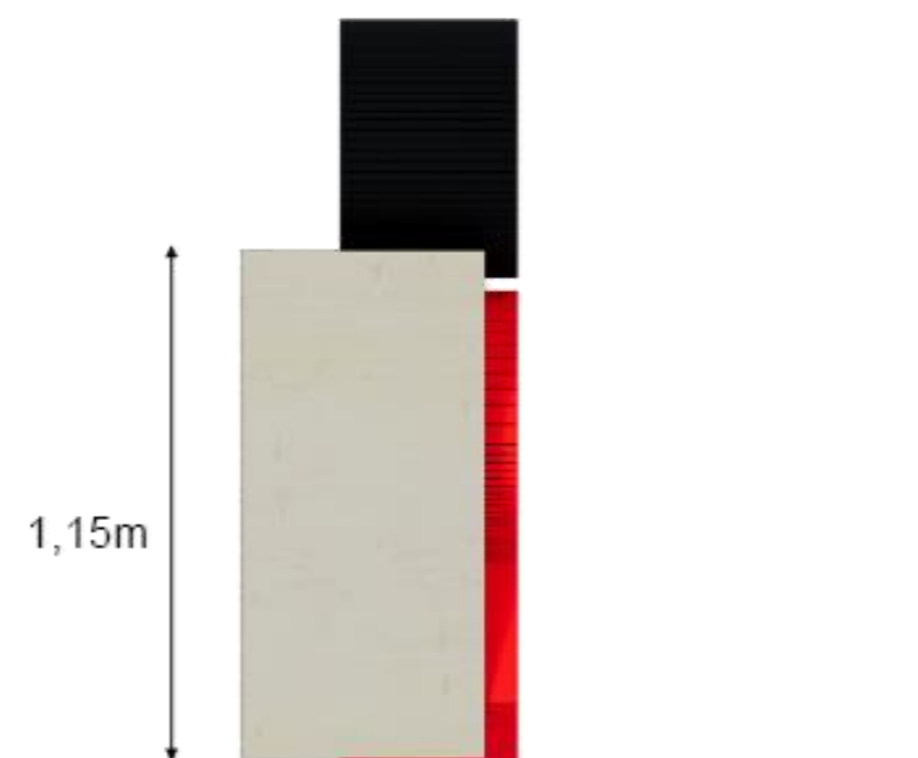

Logo Revelando SP recortado em madeira com acabamento em pintura nas cores do evento (azul, verde, amarelo, rosa e laranja)

Medidas gerais: 4,00 x 3,50 (c x a)

7 estruturas de madeira nas medidas de 4,00 por 3,50 metros de altura com iluminação em LED DMX aplicado nas bordas

6 unidades de cachepôs estruturado em madeira com paisagismo nas medidas de 1,00 x 1,00 x 0,20 de altura

Vegetação natural ou artificial

Medidas gerais: 9,00 x 2,00 x 3,00 (c x p x a)

Painel para sinalização estruturado em madeira com fechamento em pallet reformado e pintado nas cores do evento (azul, verde, amarelo, rosa e laranja) medindo 9,00 por 3,00 metros de altura suportado por pé de galinha

Comunicação visual em lona impressa

Medidas gerais: 12,00 x 2,60 x 1,60 (c x p x a)

Letra caixa estruturada em madeira com acabamento em pintura nas cores do evento (RE em amarelo, VE em rosa, LAN em laranja, DO em verde, SP em azul) nas medidas de 1,60 de altura cada letra pela proporção do logo Revelando SP.

Base com escada para instagramavel estruturada em madeira nas medidas 12,00 x 2,60 com 1,00 metro de altura

vista superior

vista lateral

vista frontal

perspectiva

Medidas gerais: 2,80 x 0,6 x 1,70 (c x p x a)