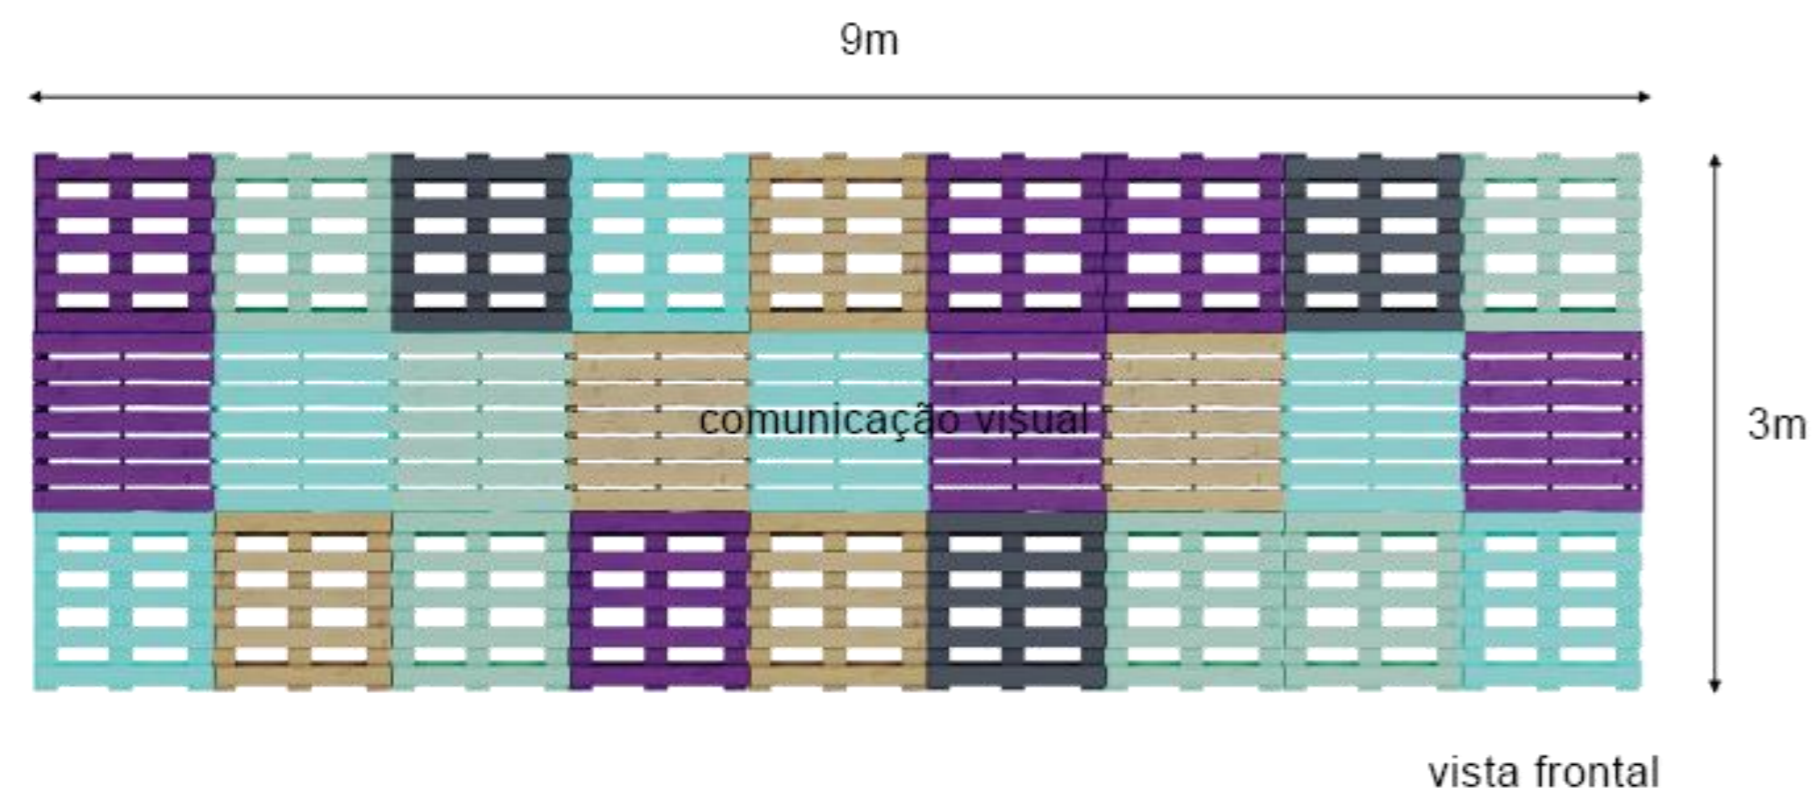

Medidas gerais: 9,00 x 2,00 x 3,00 (c x p x a)

Painel para sinalização estruturado em madeira com fechamento em pallet reformado e pintado nas cores do evento (azul, verde, amarelo, rosa e laranja) medindo 9,00 por 3,00 metros de altura suportado por pé de galinha

Comunicação visual em lona impressa