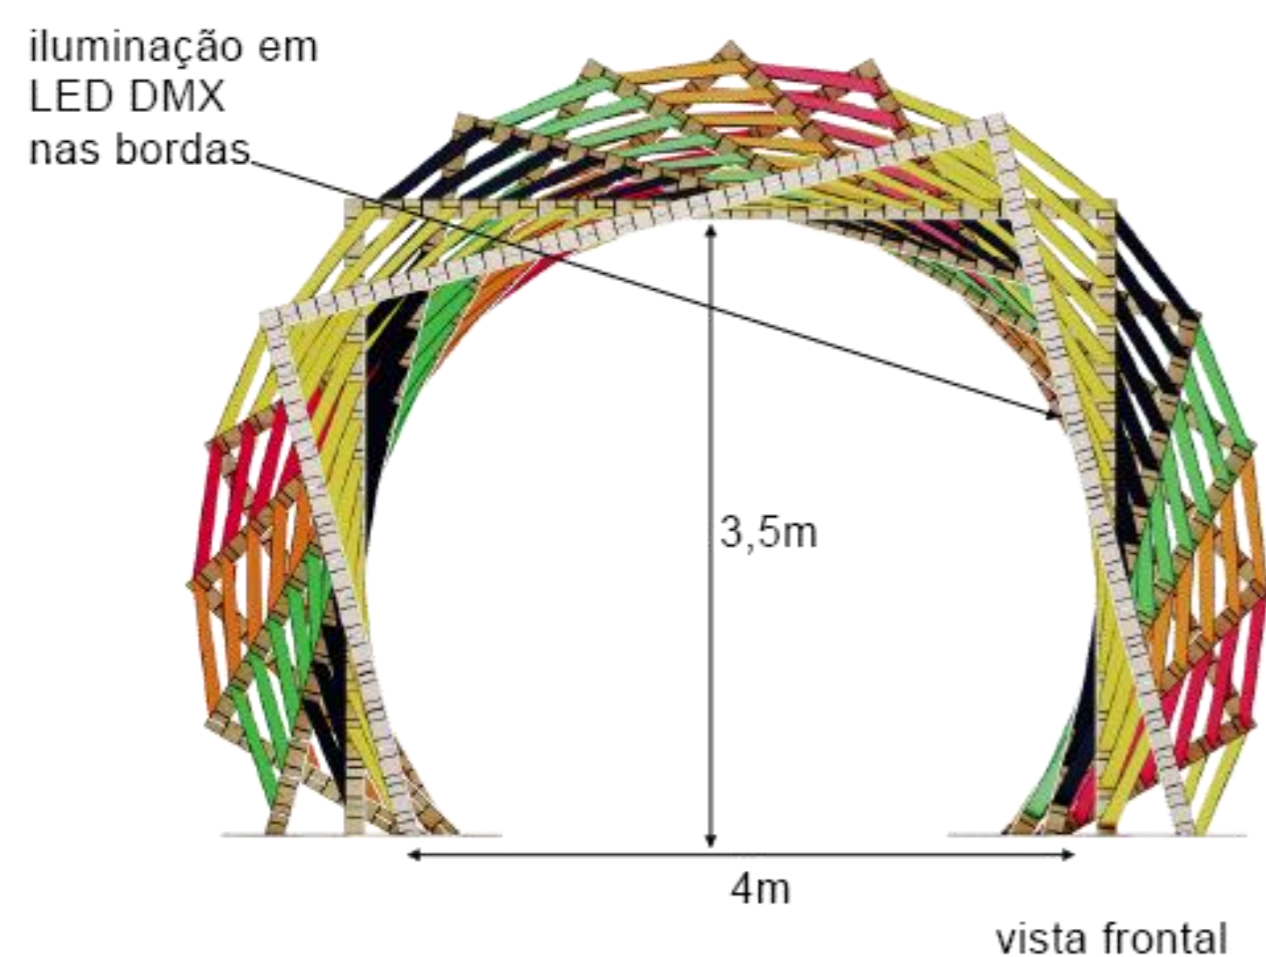

PROJETOS PROJETO

PROJETOS PROJE

**LayOut**  
**REVELANDO SP**

---

Medidas gerais: 9,00x 3,00 x 3,00 (c x p x a)

Estrutura principal em andaime com fechamento em pallet reformado e pintado nas cores do evento (azul, verde, amarelo, rosa e laranja) com suporte para paisagismo em formato de colmeia com vegetação natural ou artificial.

Módulos laterais medindo 3,00 x 3,00 x 3,00 metros de altura

Módulo central medindo 3,00 x 3,00 x 1,00 metro de altura com passagem central de 3,00 metros por 2,00 metro de altura com pallets aplicados internamente.

Logo Revelando SP recortado em madeira com acabamento em pintura nas cores do evento (azul, verde, amarelo, rosa e laranja)

Medidas gerais: 4,00 x 3,50 (c x a)

7 estruturas de madeira nas medidas de 4,00 por 3,50 metros de altura com iluminação em LED DMX aplicado nas bordas

Fitas em tecido coloridas nas cores do evento amarradas às estruturas de madeiras formando o túnel flexível em módulos de 5,00 metros.

vista superior

vista lateral

vista frontal

perspectiva

Estrutura construída em madeira com fechamento em pallet, reformado e pintado nas cores do evento (azul, verde, amarelo, rosa e laranja) nas medidas de 4,00 metros de comprimento por 4,00 metros de profundidade por 4,00 metros de altura.