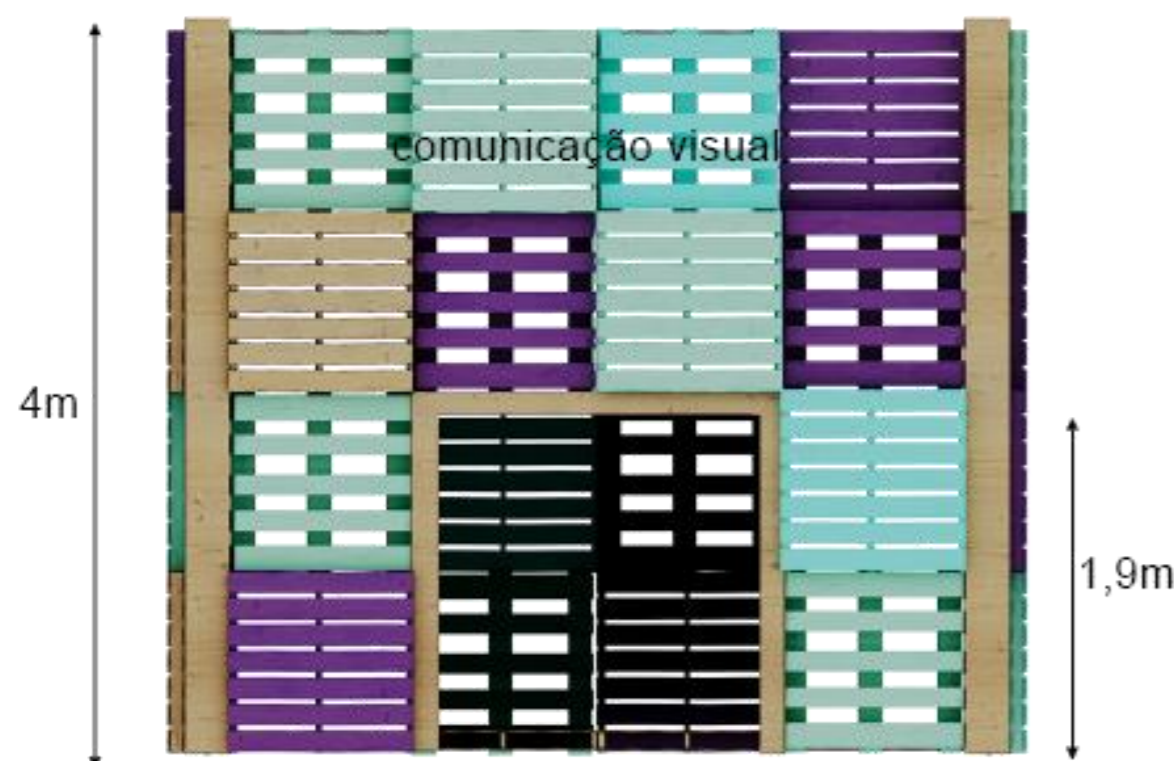

Módulos laterais medindo 3,00 x 3,00 x 3,00 metros de altura

Módulo central medindo 3,00 x 3,00 x 1,00 metro de altura com passagem central de 3,00 metros por 2,00 metro de altura com pallets aplicados internamente.

Logo Revelando SP recortado em madeira com acabamento em pintura nas cores do evento (azul, verde, amarelo, rosa e laranja)

Medidas gerais: 4,00 x 3,50 (c x a)

7 estruturas de madeira nas medidas de 4,00 por 3,50 metros de altura com iluminação em LED DMX aplicado nas bordas

Fitas em tecido coloridas nas cores do evento amarradas às estruturas de madeiras formando o túnel flexível em módulos de 5,00 metros.

vista superior

vista lateral

vista frontal

perspectiva

Estrutura construída em madeira com fechamento em pallet, reformado e pintado nas cores do evento (azul, verde, amarelo, rosa e laranja) nas medidas de 4,00 metros de comprimento por 4,00 metros de profundidade por 4,00 metros de altura.

Laterais externas com cachepôs em madeira a vegetação natural ou artificial.

Medidas gerais: 5,00 x 5,00 x 3,50 (c x p x a)

Estrutura construída em madeira com fechamento em pallet, reformado e pintado nas cores do evento (azul, verde, amarelo, rosa e laranja) nas medidas de 5,00 metros de comprimento por 5,00 metros de profundidade por 3,50 metros de altura.