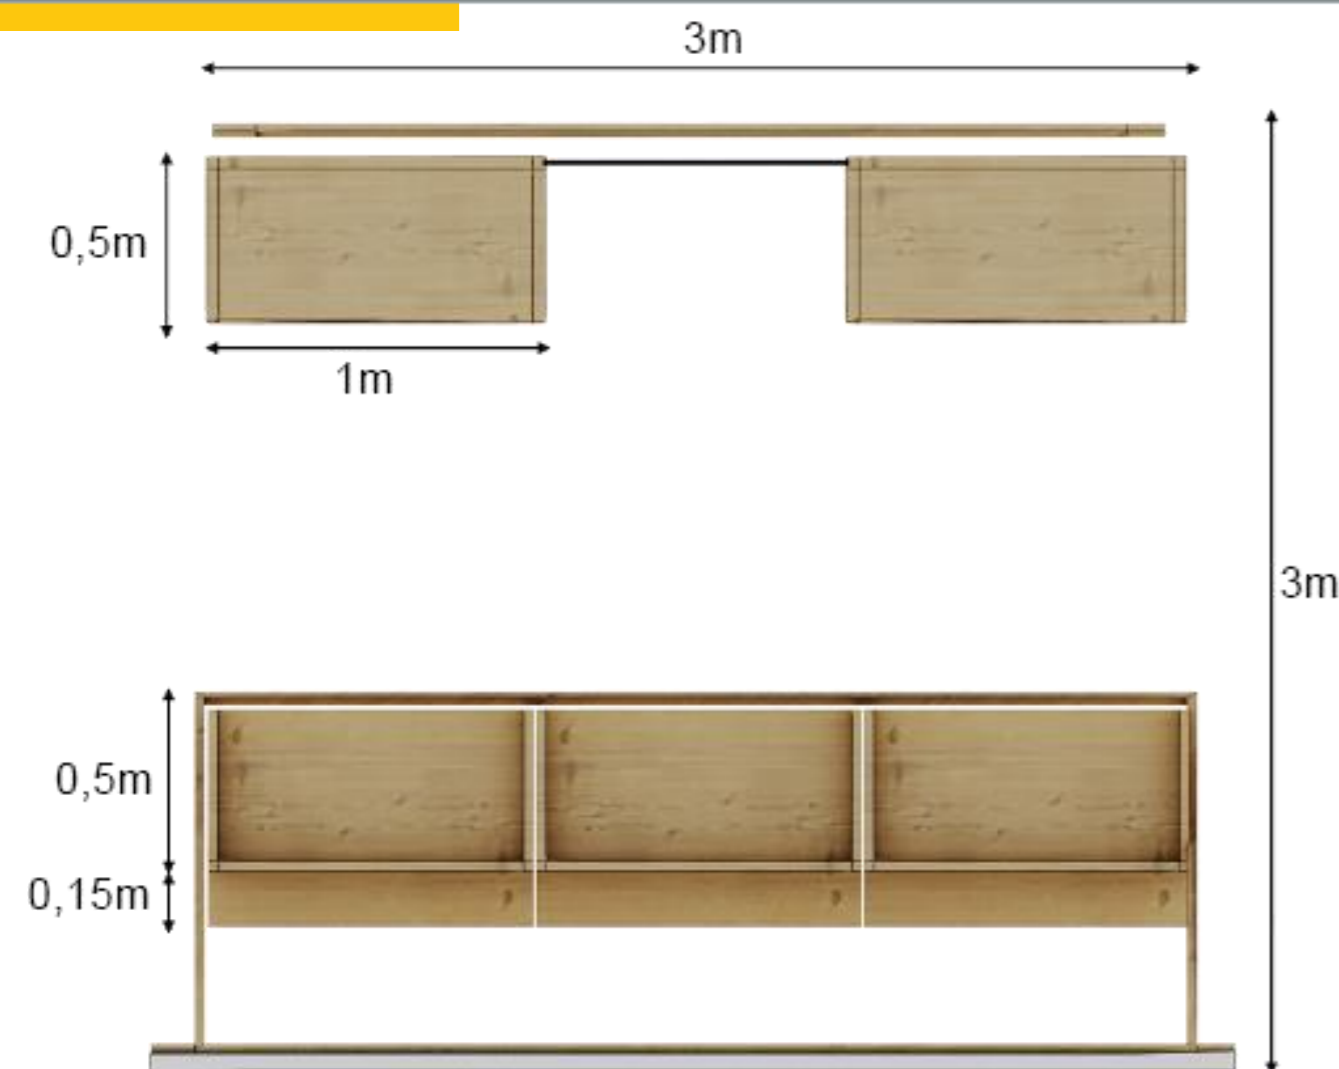

Fitas em tecido coloridas nas cores do evento amarradas às estruturas de madeiras formando o túnel flexível em módulos de 5,00 metros.

vista superior

vista lateral

vista frontal

perspectiva

Estrutura construída em madeira com fechamento em pallet, reformado e pintado nas cores do evento (azul, verde, amarelo, rosa e laranja) nas medidas de 4,00 metros de comprimento por 4,00 metros de profundidade por 4,00 metros de altura.

16 pallets formando cada lateral e fundo e 12 pallets na frente, com porta para acesso medindo 2,00 x 2,00.

Piso construído em madeira com aspecto de pallet e 0,10 metros de altura

Cobertura em madeira.

Laterais externas com cachepôs em madeira a vegetação natural ou artificial.

Medidas gerais: 5,00 x 5,00 x 3,50 (c x p x a)

Estrutura construída em madeira com fechamento em pallet, reformado e pintado nas cores do evento (azul, verde, amarelo, rosa e laranja) nas medidas de 5,00 metros de comprimento por 5,00 metros de profundidade por 3,50 metros de altura.

Parede interna de divisória em madeira com fechamento em pallet, reformado e pintado nas cores do evento (azul, verde, amarelo, rosa e laranja) medindo 5,00 x 3,00 metros de altura

Testeira estruturada em madeira com acabamento em lona impressa.