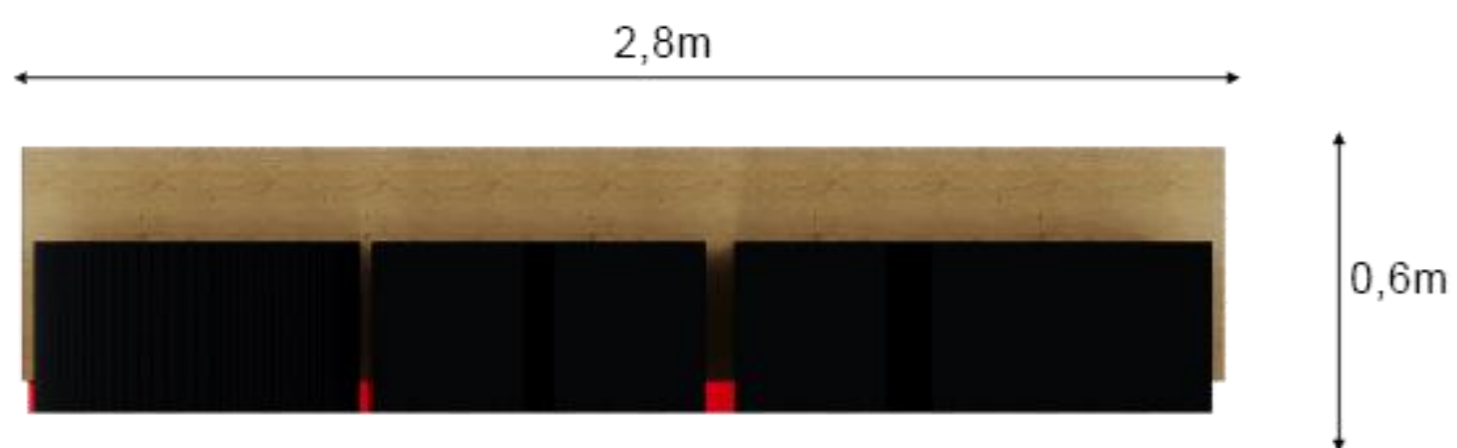

6 unidades de cachepôs estruturado em madeira com paisagismo nas medidas de 1,00 x 1,00 x 0,20 de altura

Vegetação natural ou artificial

Medidas gerais: 9,00 x 2,00 x 3,00 (c x p x a)

Painel para sinalização estruturado em madeira com fechamento em pallet reformado e pintado nas cores do evento (azul, verde, amarelo, rosa e laranja) medindo 9,00 por 3,00 metros de altura suportado por pé de galinha

Comunicação visual em lona impressa

Medidas gerais: 12,00 x 2,60 x 1,60 (c x p x a)

Letra caixa estruturada em madeira com acabamento em pintura nas cores do evento (RE em amarelo, VE em rosa, LAN em laranja, DO em verde, SP em azul) nas medidas de 1,60 de altura cada letra pela proporção do logo Revelando SP.

Base com escada para instagramavel estruturada em madeira nas medidas 12,00 x 2,60 com 1,00 metro de altura

vista superior

vista lateral

vista frontal

perspectiva

Medidas gerais: 2,80 x 0,6 x 1,70 (c x p x a)