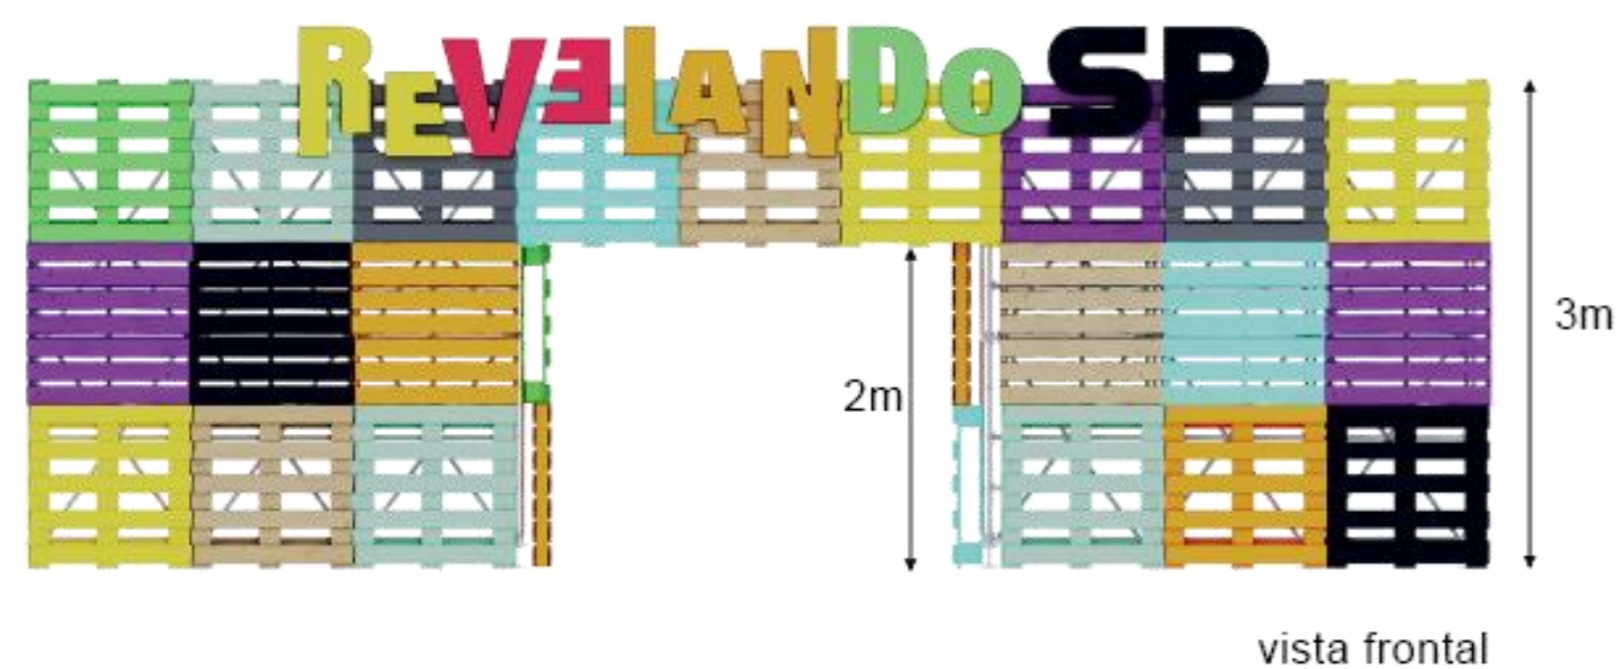

PROJETOS PROJETO

PROJETOS PROJE

**LayOut**  
**REVELANDO SP**

---

Medidas gerais: 9,00x 3,00 x 3,00 (c x p x a)

Estrutura principal em andaime com fechamento em pallet reformado e pintado nas cores do evento (azul, verde, amarelo, rosa e laranja) com suporte para paisagismo em formato de colmeia com vegetação natural ou artificial.

Módulos laterais medindo 3,00 x 3,00 x 3,00 metros de altura

Módulo central medindo 3,00 x 3,00 x 1,00 metro de altura com passagem central de 3,00 metros por 2,00 metro de altura com pallets aplicados internamente.

Logo Revelando SP recortado em madeira com acabamento em pintura nas cores do evento (azul, verde, amarelo, rosa e laranja)

Medidas gerais: 4,00 x 3,50 (c x a)

7 estruturas de madeira nas medidas de 4,00 por 3,50 metros de altura com iluminação em LED DMX aplicado nas bordas

Fitas em tecido coloridas nas cores do evento amarradas às estruturas de madeiras formando o túnel flexível em módulos de 5,00 metros.

vista superior

vista lateral

vista frontal

perspectiva

Estrutura construída em madeira com fechamento em pallet, reformado e pintado nas cores do evento (azul, verde, amarelo, rosa e laranja) nas medidas de 4,00 metros de comprimento por 4,00 metros de profundidade por 4,00 metros de altura.