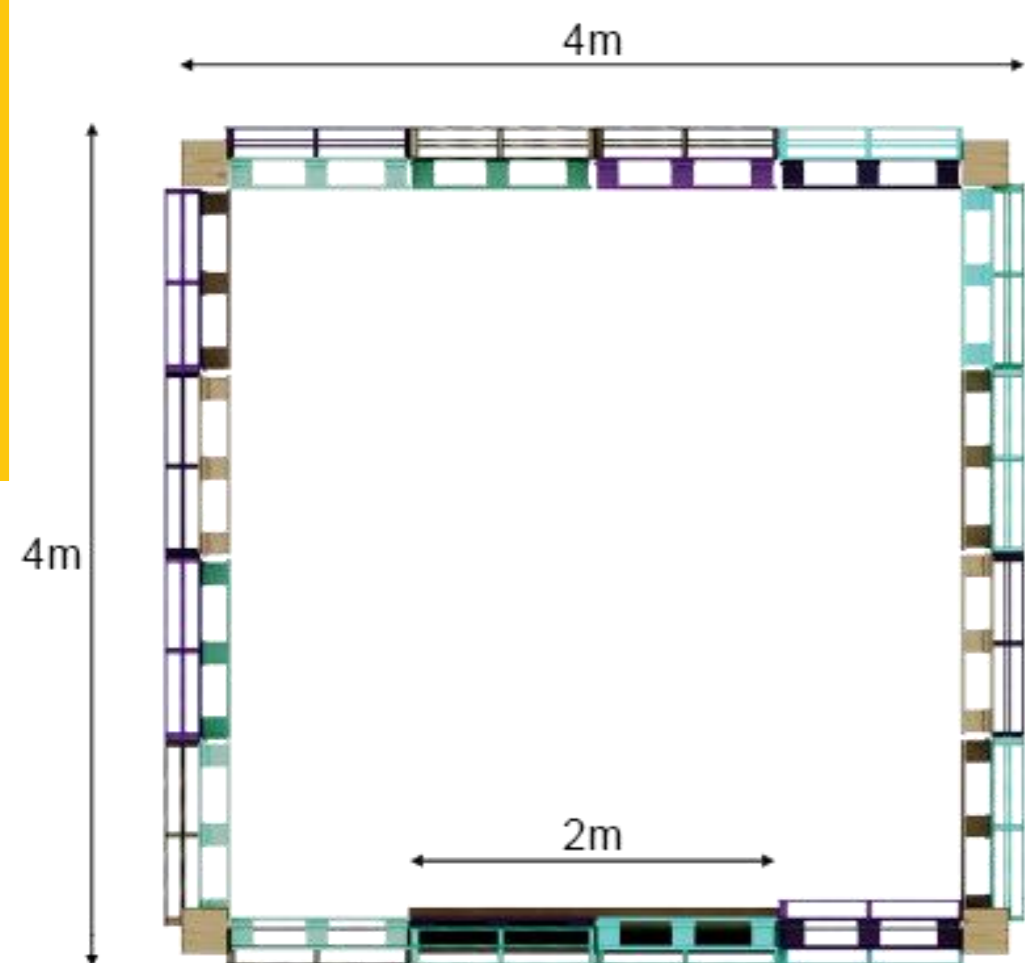

Módulos laterais medindo 3,00 x 3,00 x 3,00 metros de altura

Módulo central medindo 3,00 x 3,00 x 1,00 metro de altura com passagem central de 3,00 metros por 2,00 metro de altura com pallets aplicados internamente.

Logo Revelando SP recortado em madeira com acabamento em pintura nas cores do evento (azul, verde, amarelo, rosa e laranja)

Medidas gerais: 4,00 x 3,50 (c x a)

7 estruturas de madeira nas medidas de 4,00 por 3,50 metros de altura com iluminação em LED DMX aplicado nas bordas

Fitas em tecido coloridas nas cores do evento amarradas às estruturas de madeiras formando o túnel flexível em módulos de 5,00 metros.

vista superior

vista lateral

vista frontal

perspectiva

Estrutura construída em madeira com fechamento em pallet, reformado e pintado nas cores do evento (azul, verde, amarelo, rosa e laranja) nas medidas de 4,00 metros de comprimento por 4,00 metros de profundidade por 4,00 metros de altura.

16 pallets formando cada lateral e fundo e 12 pallets na frente, com porta para acesso medindo 2,00 x 2,00.

Piso construído em madeira com aspecto de pallet e 0,10 metros de altura

Cobertura em madeira.