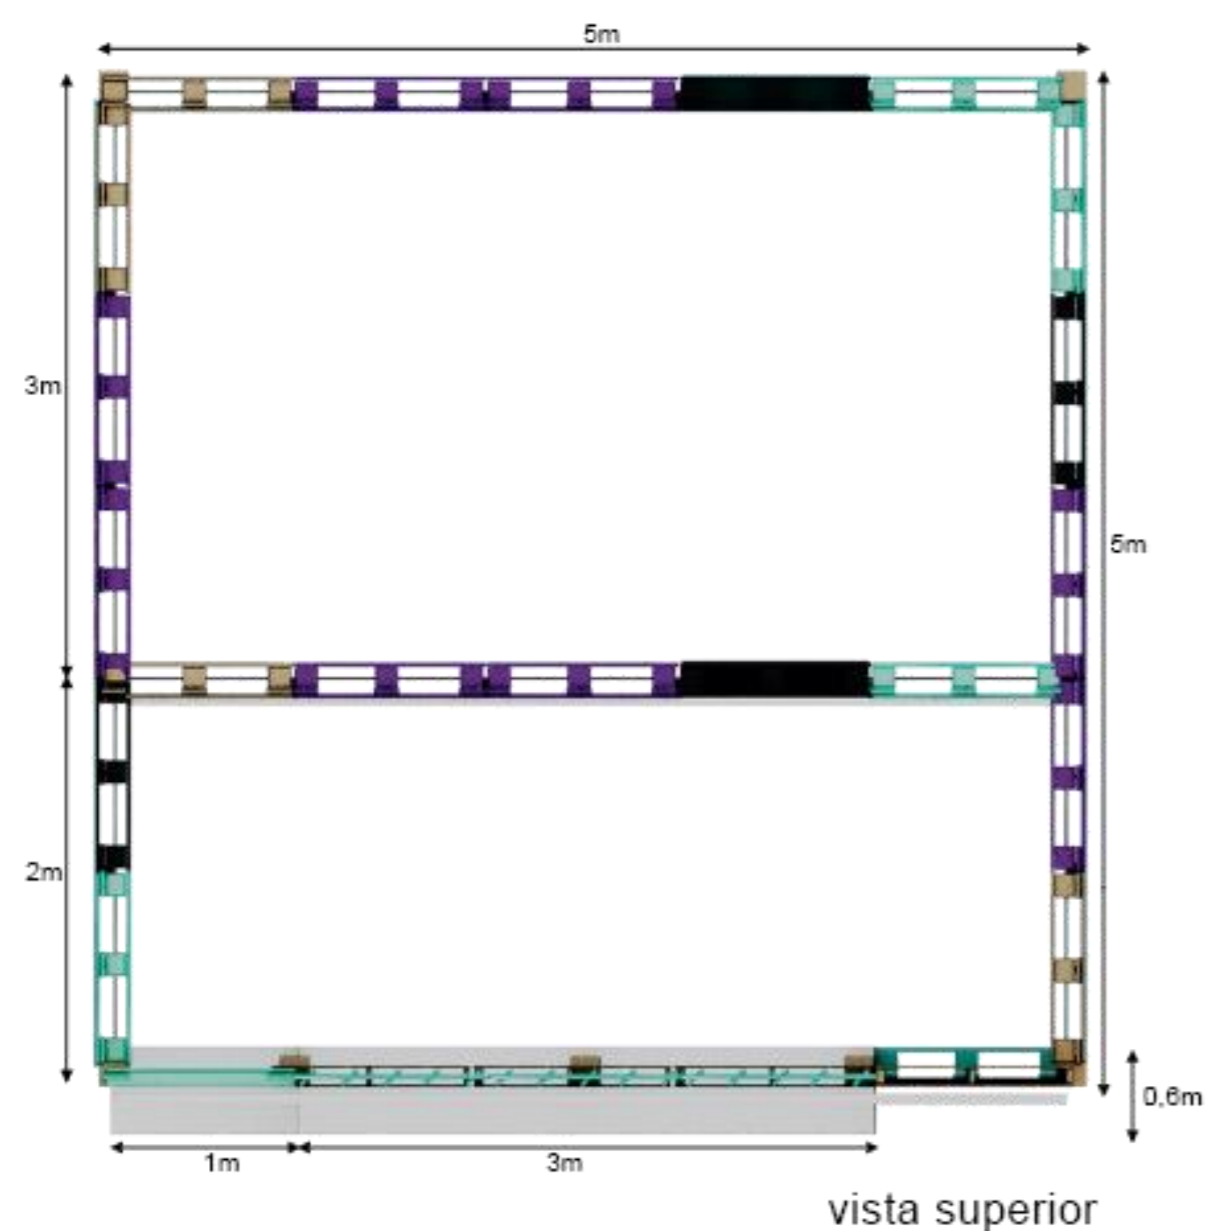

Medidas gerais: 5,00 x 5,00 x 3,50 (c x p x a)

Estrutura construída em madeira com fechamento em pallet, reformado e pintado nas cores do evento (azul, verde, amarelo, rosa e laranja) nas medidas de 5,00 metros de comprimento por 5,00 metros de profundidade por 3,50 metros de altura.

Frente com balcão para atendimento medindo 1,00 x 0,60 de altura e 3,00 x 1,10 de altura.

Placa lateral para comunicação visual medindo 1,00 x 1,50 de altura em madeira com acabamento em lona impressa ou adesivo impresso.

Parede interna de divisória em madeira com fechamento em pallet, reformado e pintado nas cores do evento (azul, verde, amarelo, rosa e laranja) medindo 5,00 x 3,00 metros de altura

Testeira estruturada em madeira com acabamento em lona impressa.