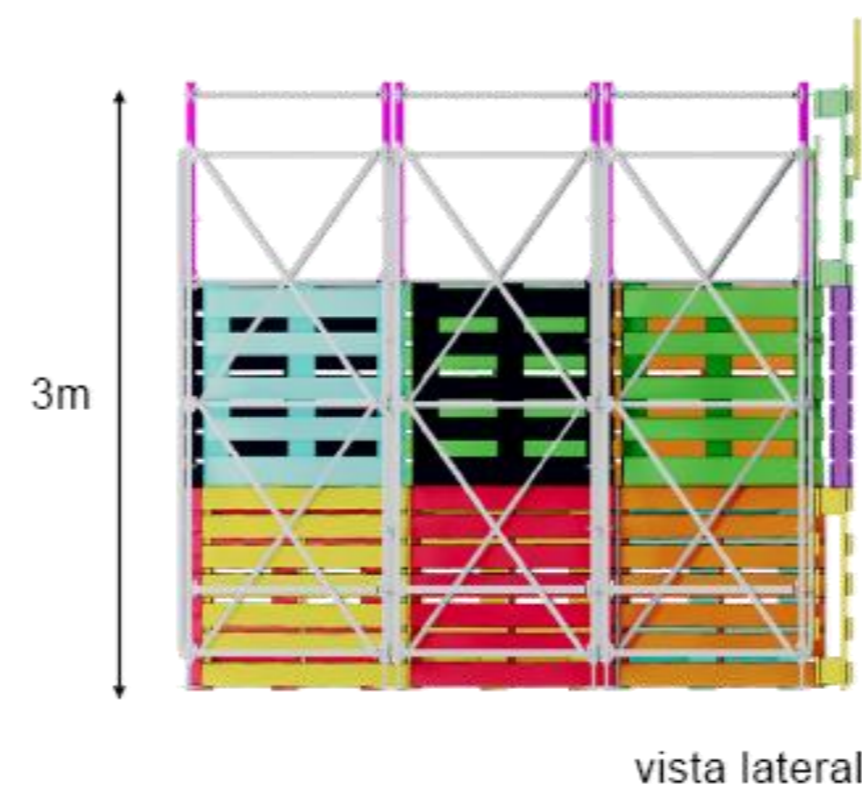

PROJETOS PROJETO

PROJETOS PROJE

**LayOut**  
**REVELANDO SP**

---

Medidas gerais: 9,00x 3,00 x 3,00 (c x p x a)

Estrutura principal em andaime com fechamento em pallet reformado e pintado nas cores do evento (azul, verde, amarelo, rosa e laranja) com suporte para paisagismo em formato de colmeia com vegetação natural ou artificial.

Módulos laterais medindo 3,00 x 3,00 x 3,00 metros de altura

Módulo central medindo 3,00 x 3,00 x 1,00 metro de altura com passagem central de 3,00 metros por 2,00 metro de altura com pallets aplicados internamente.

Logo Revelando SP recortado em madeira com acabamento em pintura nas cores do evento (azul, verde, amarelo, rosa e laranja)

Medidas gerais: 4,00 x 3,50 (c x a)

7 estruturas de madeira nas medidas de 4,00 por 3,50 metros de altura com iluminação em LED DMX aplicado nas bordas

Fitas em tecido coloridas nas cores do evento amarradas às estruturas de madeiras formando o túnel flexível em módulos de 5,00 metros.

vista superior

vista lateral

vista frontal

perspectiva

Estrutura construída em madeira com fechamento em pallet, reformado e pintado nas cores do evento (azul, verde, amarelo, rosa e laranja) nas medidas de 4,00 metros de comprimento por 4,00 metros de profundidade por 4,00 metros de altura.