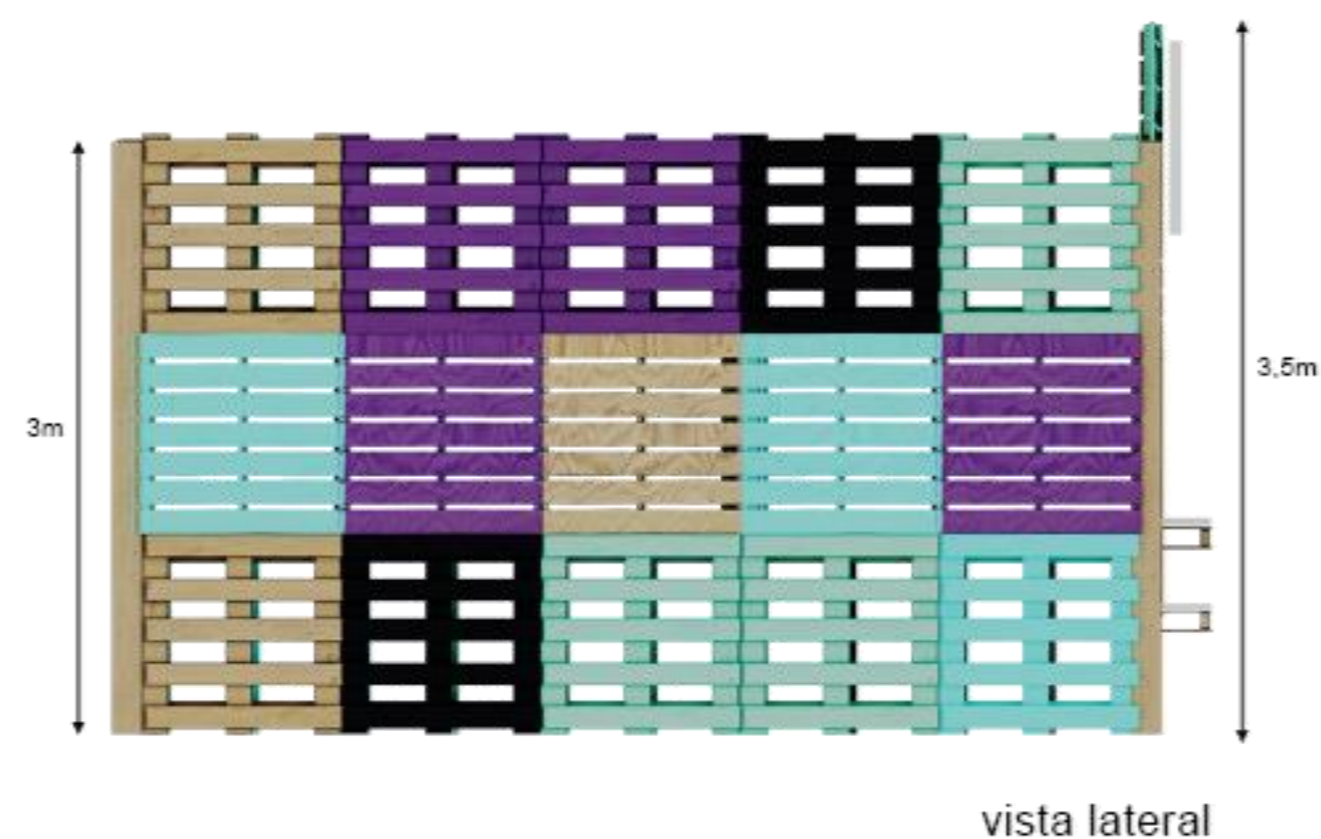

Módulos laterais medindo 3,00 x 3,00 x 3,00 metros de altura

Módulo central medindo 3,00 x 3,00 x 1,00 metro de altura com passagem central de 3,00 metros por 2,00 metro de altura com pallets aplicados internamente.

Logo Revelando SP recortado em madeira com acabamento em pintura nas cores do evento (azul, verde, amarelo, rosa e laranja)

Medidas gerais: 4,00 x 3,50 (c x a)

7 estruturas de madeira nas medidas de 4,00 por 3,50 metros de altura com iluminação em LED DMX aplicado nas bordas

Fitas em tecido coloridas nas cores do evento amarradas às estruturas de madeiras formando o túnel flexível em módulos de 5,00 metros.

vista superior

vista lateral

vista frontal

perspectiva

Estrutura construída em madeira com fechamento em pallet, reformado e pintado nas cores do evento (azul, verde, amarelo, rosa e laranja) nas medidas de 4,00 metros de comprimento por 4,00 metros de profundidade por 4,00 metros de altura.

Laterais externas com cachepôs em madeira a vegetação natural ou artificial.

Medidas gerais: 5,00 x 5,00 x 3,50 (c x p x a)

Estrutura construída em madeira com fechamento em pallet, reformado e pintado nas cores do evento (azul, verde, amarelo, rosa e laranja) nas medidas de 5,00 metros de comprimento por 5,00 metros de profundidade por 3,50 metros de altura.