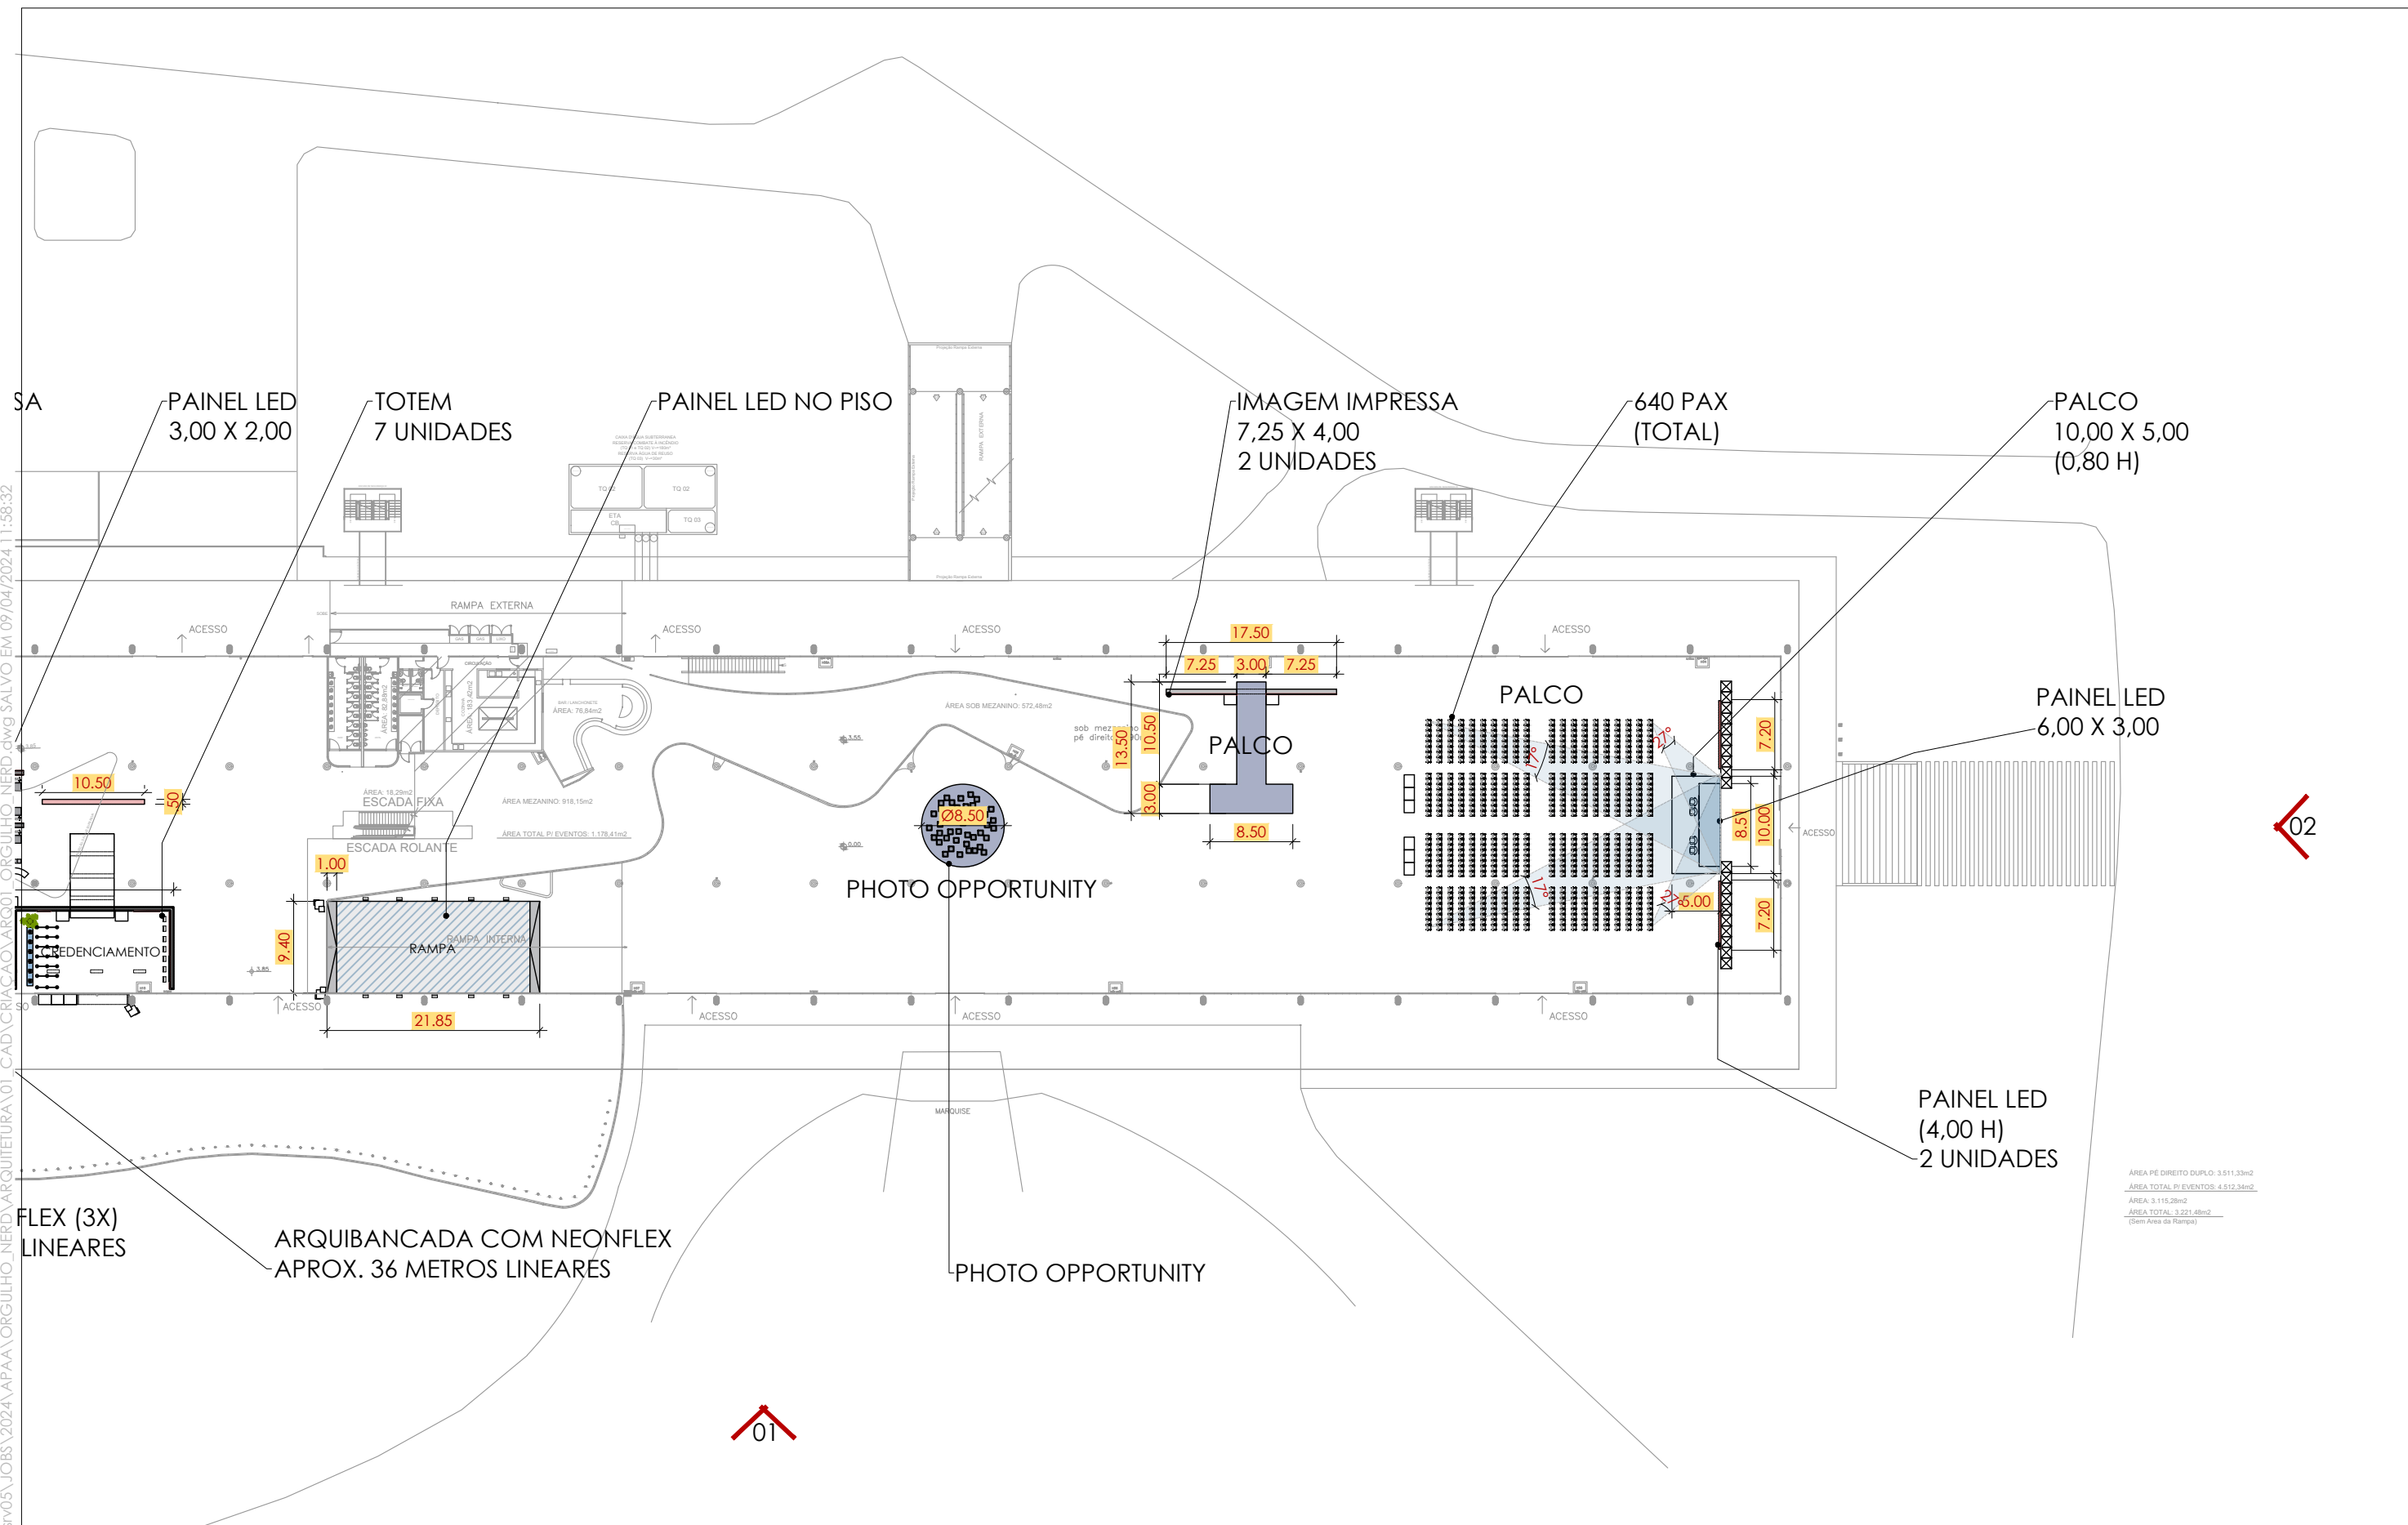

FLEX (3X) LINEARES
ARQUIBANCADA COM NEONFLEX APROX. 36 METROS LINEARES

DET	DATA	ARQ	RC	RO	Alterações
00	08.09.21	Andrea	--	--	Emissão inicial

PROJETO
EXECUTIVO

EXPO | ORGULHO NERD
SP _Local
09/04/2024 _Data
C.Majola _Atendimento
R. Melero _Projeto
E.Trindade _Arquiteto