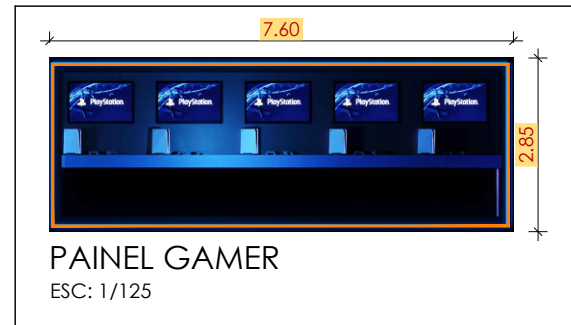

ORGULHO NERD

FOLHA FORMATO A3 - ao imprimir, escolher a opção no AdobePDF - Dimensionamento da página: NENHUM (Page Scaling: NONE)
IMPRESSO EM 09/04/2024 12:00:17 POR Evelim Trindade NO DISPOSITIVO_AutoCAD.PDF (General Documentation).pc3

ARQUIVO DE ORIGEM: \\mcsrv05\JOBS\2024\APAA\ORGULHO_NERD\ARQUITETURA\01_CAD\CRIACÃO\ARQ01_ORGULHO_NERD.dwg SALVO EM 09/04/2024 11:58:32

DET	DATA	ARQ	RC	RO	Alterações
00	08.09.21	Andrea	--	--	Emissão inicial

PROJETO
EXECUTIVO

EXPO | ORGULHO NERD

SP _Local
09/04/2024 _Data

C.Majola _Atendimento
R. Melero _Projeto
E.Trindade _Arquiteto

MChecon
design & cenografia