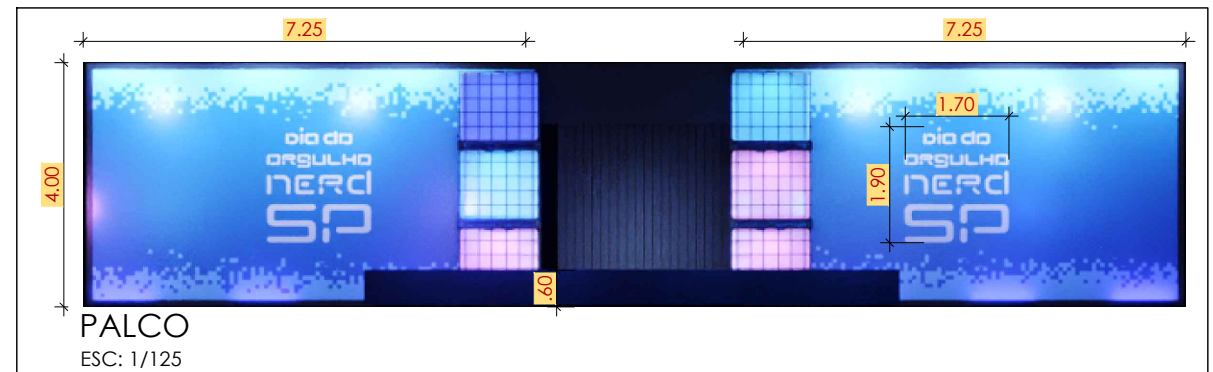

ORGULHO NERD

FOLHA FORMATO A3 - ao imprimir, escolher a opção no AdobePDF - Dimensionamento da página: NENHUM (Page Scaling: NONE)
IMPRESSO EM 09/04/2024 12:00:17 POR Evelim Trindade NO DISPOSITIVO_AutoCAD.PDF (General Documentation).pc3

ARQUIVO DE ORIGEM: \\mcsrv05\JOBS\2024\APAA\ORGULHO_NERD\ARQUITETURA\01_CAD\CRIACÃO\ARQ01_ORGULHO_NERD.dwg SALVO EM 09/04/2024 11:58:32

DET	DATA	ARQ	RC	RO	Alterações
00	08.09.21	Andrea	--	--	Emissão inicial

PROJETO
EXECUTIVO

EXPO | ORGULHO NERD

SP _Local
09/04/2024 _Data

C.Majola _Atendimento
R. Melero _Projeto
E.Trindade _Arquiteto

MChecon
design & cenografia