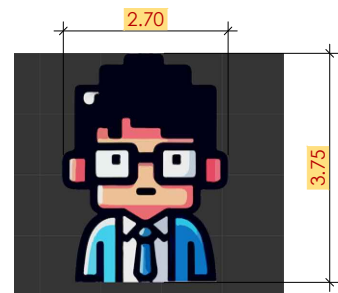

ORGULHO NERD

FOLHA FORMATO A3 - ao imprimir, escolher a opção no AdobePDF - Dimensionamento da página: NENHUM (Page Scaling: NONE)
IMPRESSO EM 09/04/2024 12:00:17 POR Evelim Trindade NO DISPOSITIVO_AutoCAD.PDF (General Documentation).pc3

ARQUIVO DE ORIGEM: \\mcsrv05\JOBS\2024\APAA\ORGULHO_NERD\ARQUITETURA\01_CAD\CRIACÃO\ARQ01_ORGULHO_NERD.dwg SALVO EM 09/04/2024 11:58:32

DET	DATA	ARQ	RC	RO	Alterações
00	08.09.21	Andrea	--	--	Emissão inicial

PROJETO
EXECUTIVO

EXPO | ORGULHO NERD

SP _Local
09/04/2024 _Data

C.Majola _Atendimento
R. Melero _Projeto
E.Trindade _Arquiteto

MChecon
design & cenografia