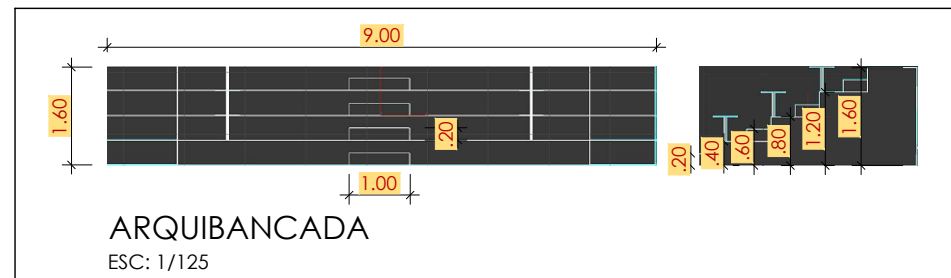

ORGULHO NERD

FOLHA FORMATO A3 - ao imprimir, escolher a opção no AdobePDF - Dimensionamento da página: NENHUM (Page Scaling: NONE)
IMPRESSO EM 09/04/2024 12:00:17 POR Evelim Trindade NO DISPOSITIVO_AutoCAD.PDF (General Documentation).pc3

ARQUIVO DE ORIGEM: \\mcsrv05\JOBS\2024\APAA\ORGULHO_NERD\ARQUITETURA\01_CAD\CRIACÃO\ARQ01_ORGULHO_NERD.dwg SALVO EM 09/04/2024 11:58:32

DET	DATA	ARQ	RC	RO	Alterações
00	08.09.21	Andrea	--	--	Emissão inicial

PROJETO
EXECUTIVO

EXPO | ORGULHO NERD

SP _Local
09/04/2024 _Data

C.Majola _Atendimento
R. Melero _Projeto
E.Trindade _Arquiteto

MChecon
design & cenografia