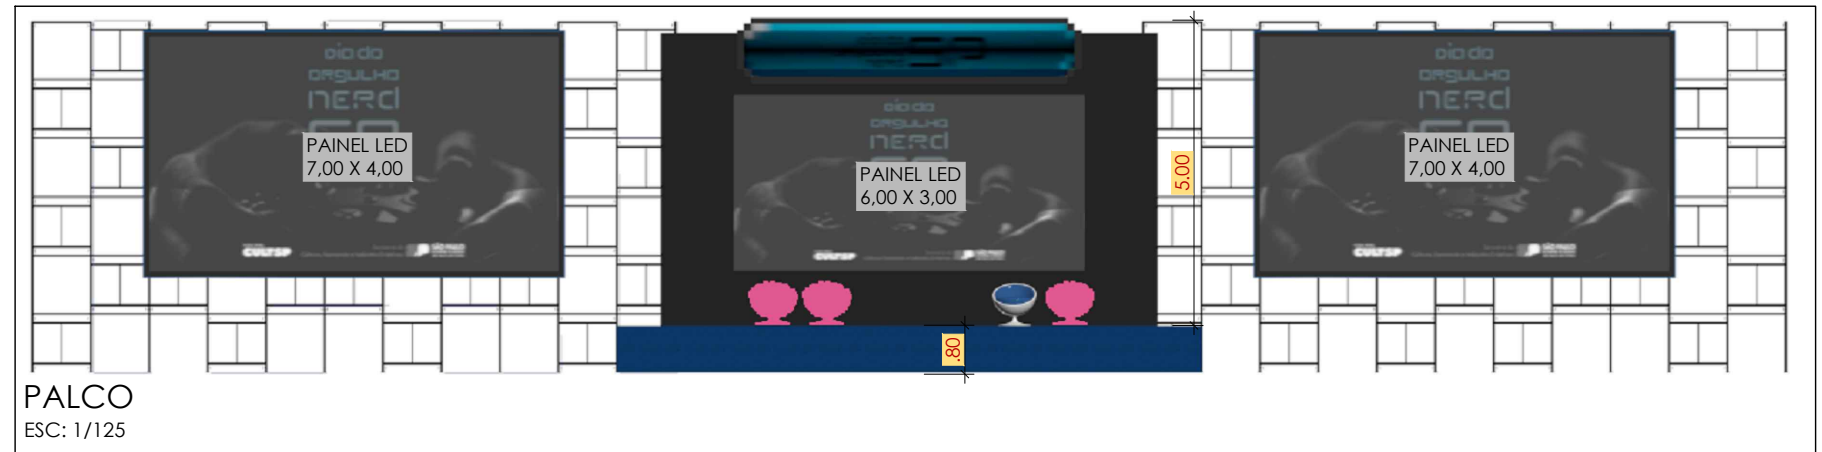

ORGULHO NERD

FOLHA FORMATO A3 - ao imprimir, escolher a opção no AdobePDF - Dimensionamento da página: NENHUM (Page Scaling: NONE)
IMPRESSO EM 09/04/2024 12:00:17 POR Evelim Trindade NO DISPOSITIVO_AutoCAD.PDF (General Documentation).pc3

ARQUIVO DE ORIGEM: \\mcsrv05\JOBS\2024\APAA\ORGULHO_NERD\ARQUITETURA\01_CAD\CRIACÃO\ARQ01_ORGULHO_NERD.dwg SALVO EM 09/04/2024 11:58:32

DET	DATA	ARQ	RC	RO	Alterações
00	08.09.21	Andrea	--	--	Emissão inicial

PROJETO
EXECUTIVO

EXPO | ORGULHO NERD

SP _Local
09/04/2024 _Data

C.Majola _Atendimento
R. Melero _Projeto
E.Trindade _Arquiteto

MChecon
design & cenografia