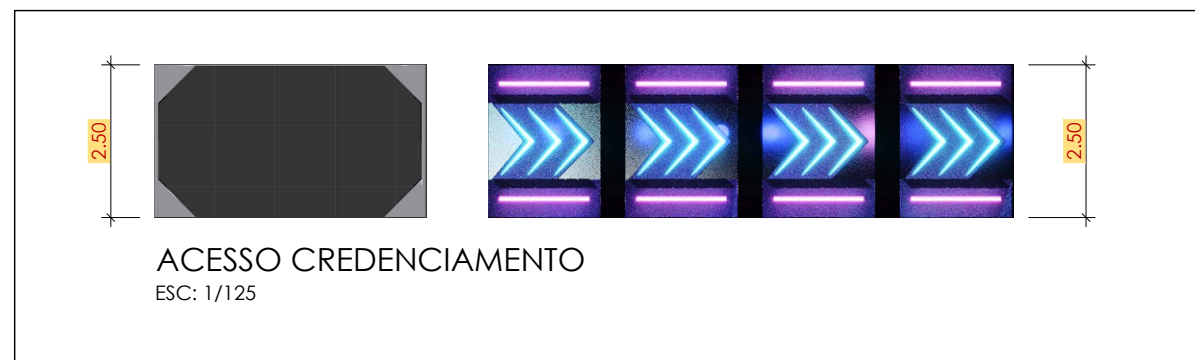

ORGULHO NERD

FOLHA FORMATO A3 - ao imprimir, escolher a opção no AdobePDF - Dimensionamento da página: NENHUM (Page Scaling: NONE)
IMPRESSO EM 09/04/2024 12:00:17 POR Evelim Trindade NO DISPOSITIVO_AutoCAD.PDF (General Documentation).pc3

ARQUIVO DE ORIGEM: \\mcsrv05\JOBS\2024\APAA\ORGULHO_NERD\ARQUITETURA\01_CAD\CRIACÃO\ARQ01_ORGULHO_NERD.dwg SALVO EM 09/04/2024 11:58:32

DET	DATA	ARQ	RC	RO	Alterações
00	08.09.21	Andrea	--	--	Emissão inicial

PROJETO
EXECUTIVO

EXPO | ORGULHO NERD

SP _Local
09/04/2024 _Data

C.Majola _Atendimento
R. Melero _Projeto
E.Trindade _Arquiteto

MChecon
design & cenografia