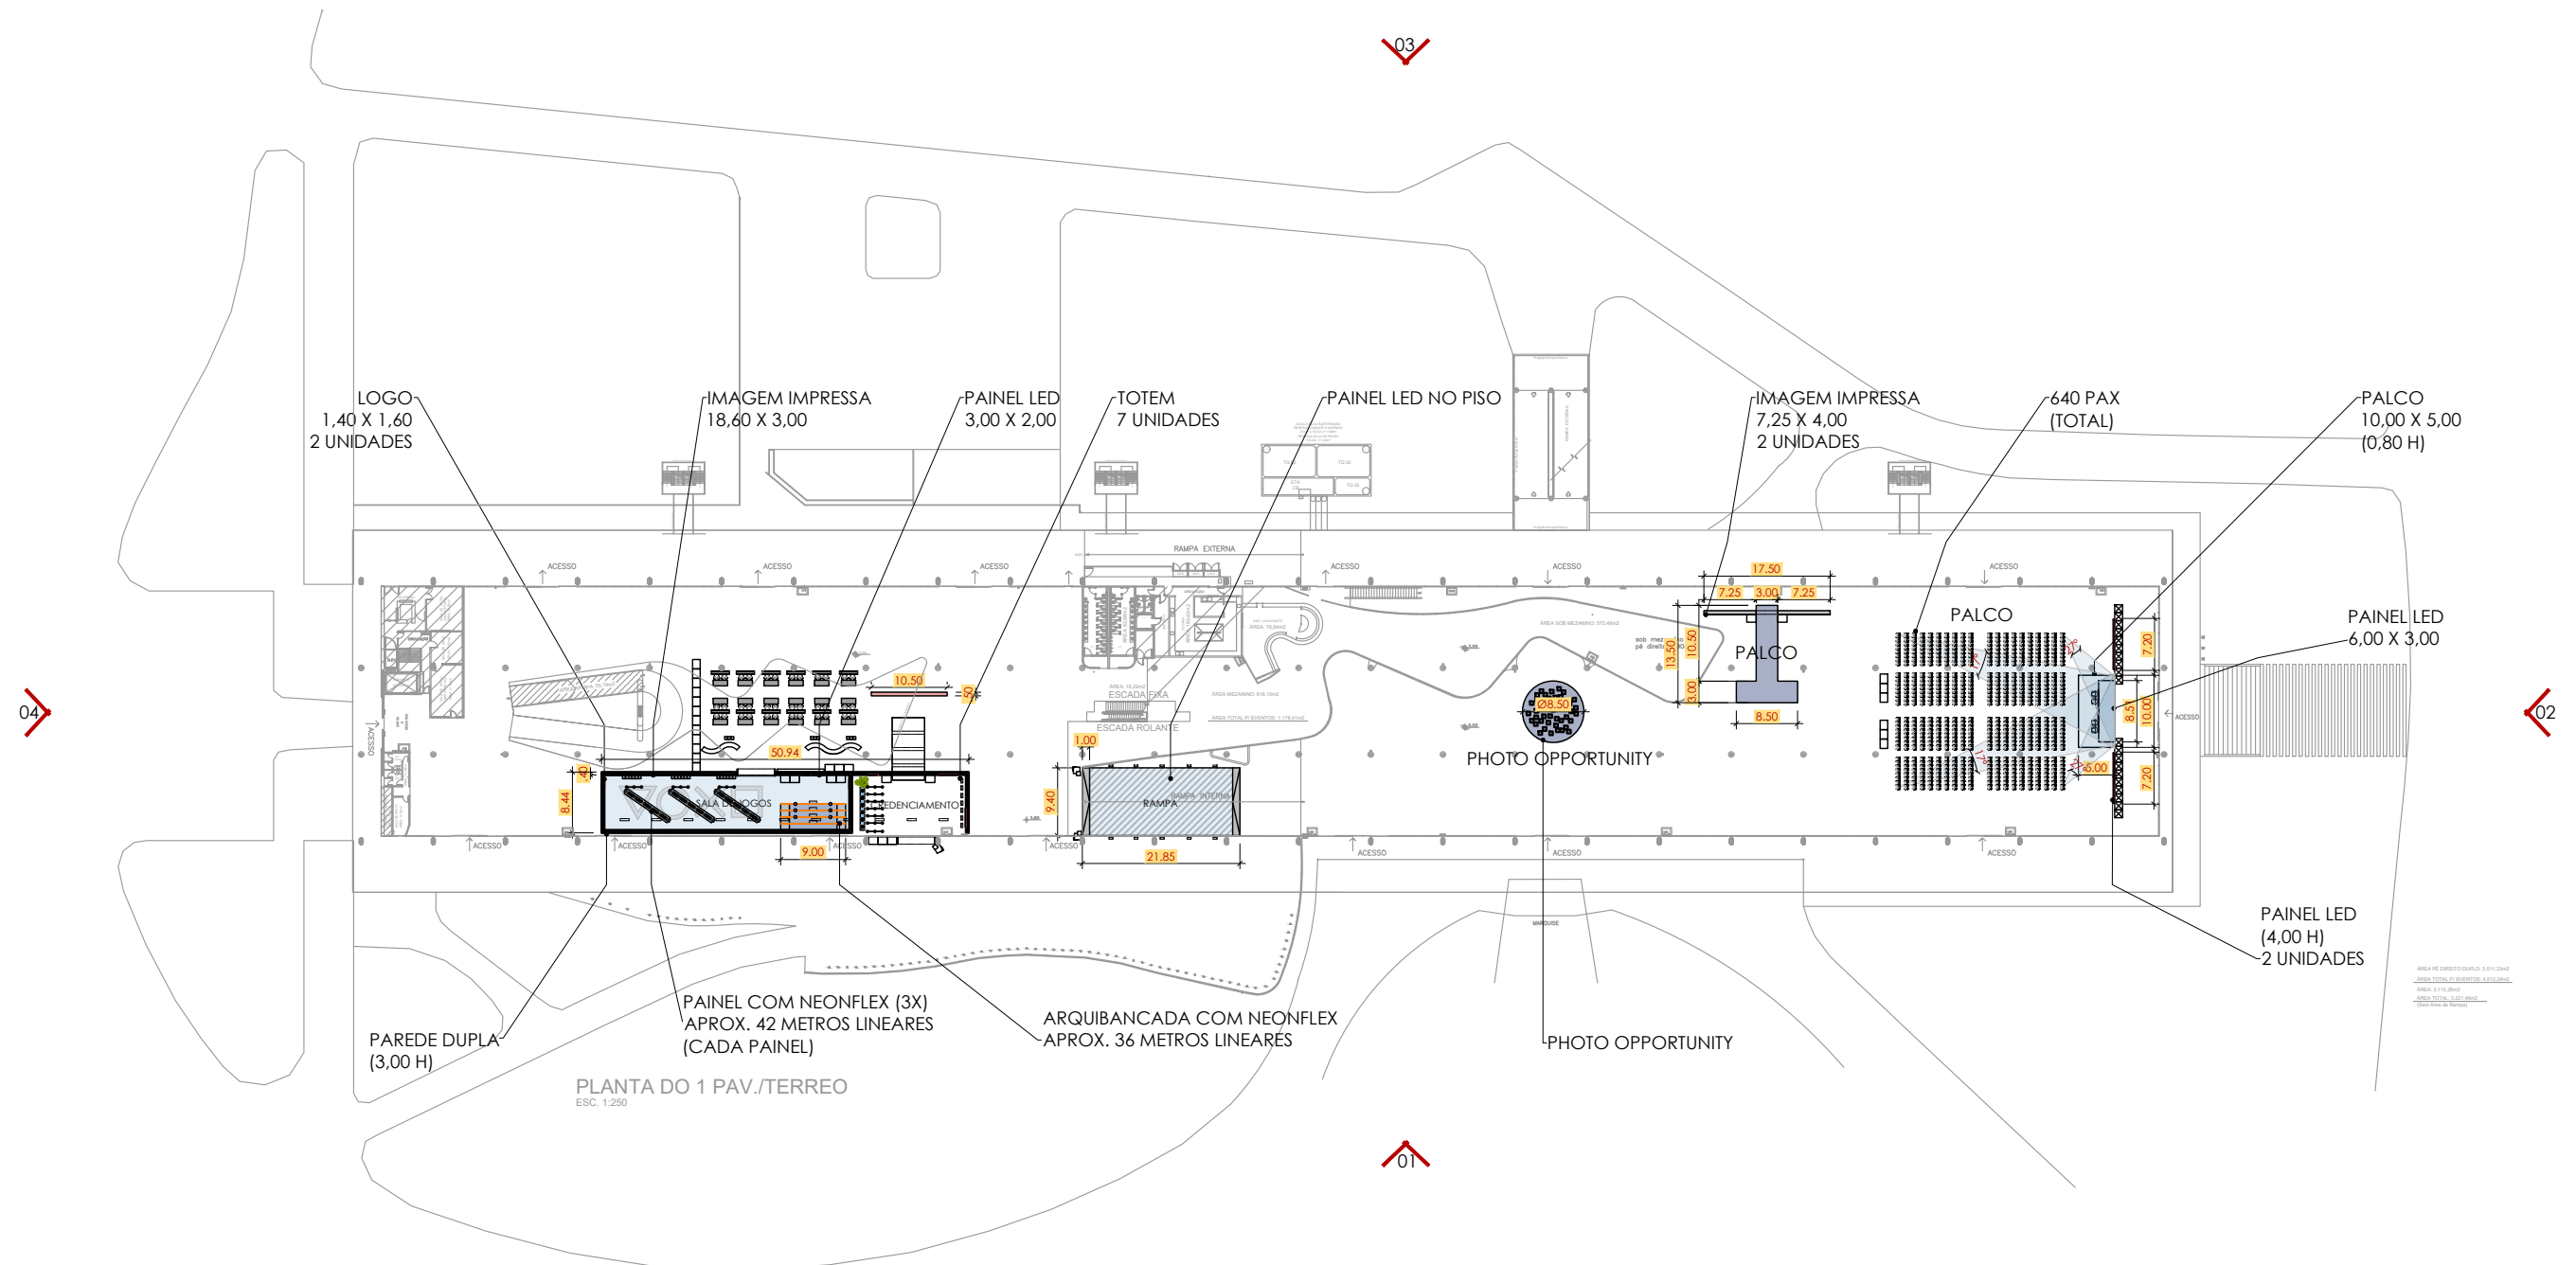

EXPO ORGULHO NERD

PLANTA DO 1 PAV./TERREO
ESC. 1:250

FOLHA FORMATO A3 - ao imprimir, escolher a opção no AdobePDF - Dimensionamento da página: NENHUM (Page Scaling: NONE)
IMPRESSO EM 09/04/2024 11:59:54 POR Evelim Trindade NO DISPOSITIVO_AutoCAD.PDF (General Documentation).pc3

ARQUIVO DE ORIGEM: \\mcsrv05\JOBS\2024\AFPA\ORGULHO_NERD\ARQUITETURA\01_CAD\criação\ARQ01_ORGULHO_NERD.dwg SALVO EM 09/04/2024 11:58:32

DET	DATA	ARQ	RC	RO	Alterações
00	08.09.21	Andrea	--	--	Emissão inicial

PROJETO
EXECUTIVO

EXPO | ORGULHO NERD
SP _Local
09/04/2024 _Data

C.Majola _Atendimento
R. Melero _Projeto
E.Trindade _Arquiteto

MChecon
design & cenografia