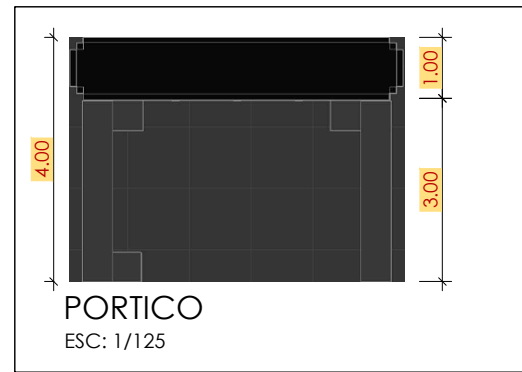

ORGULHO NERD

FOLHA FORMATO A3 - ao imprimir, escolher a opção no AdobePDF - Dimensionamento da página: NENHUM (Page Scaling: NONE)
IMPRESSO EM 09/04/2024 12:00:17 POR Evelim Trindade NO DISPOSITIVO_AutoCAD.PDF (General Documentation).pc3

ARQUIVO DE ORIGEM: \\mcsrv05\JOBS\2024\APAA\ORGULHO_NERD\ARQUITETURA\01_CAD\CRIACÃO\ARQ01_ORGULHO_NERD.dwg SALVO EM 09/04/2024 11:58:32

DET	DATA	ARQ	RC	RO	Alterações
00	08.09.21	Andrea	--	--	Emissão inicial

PROJETO
EXECUTIVO

EXPO | ORGULHO NERD

SP _Local
09/04/2024 _Data

C.Majola _Atendimento
R. Melero _Projeto
E.Trindade _Arquiteto

MChecon
design & cenografia