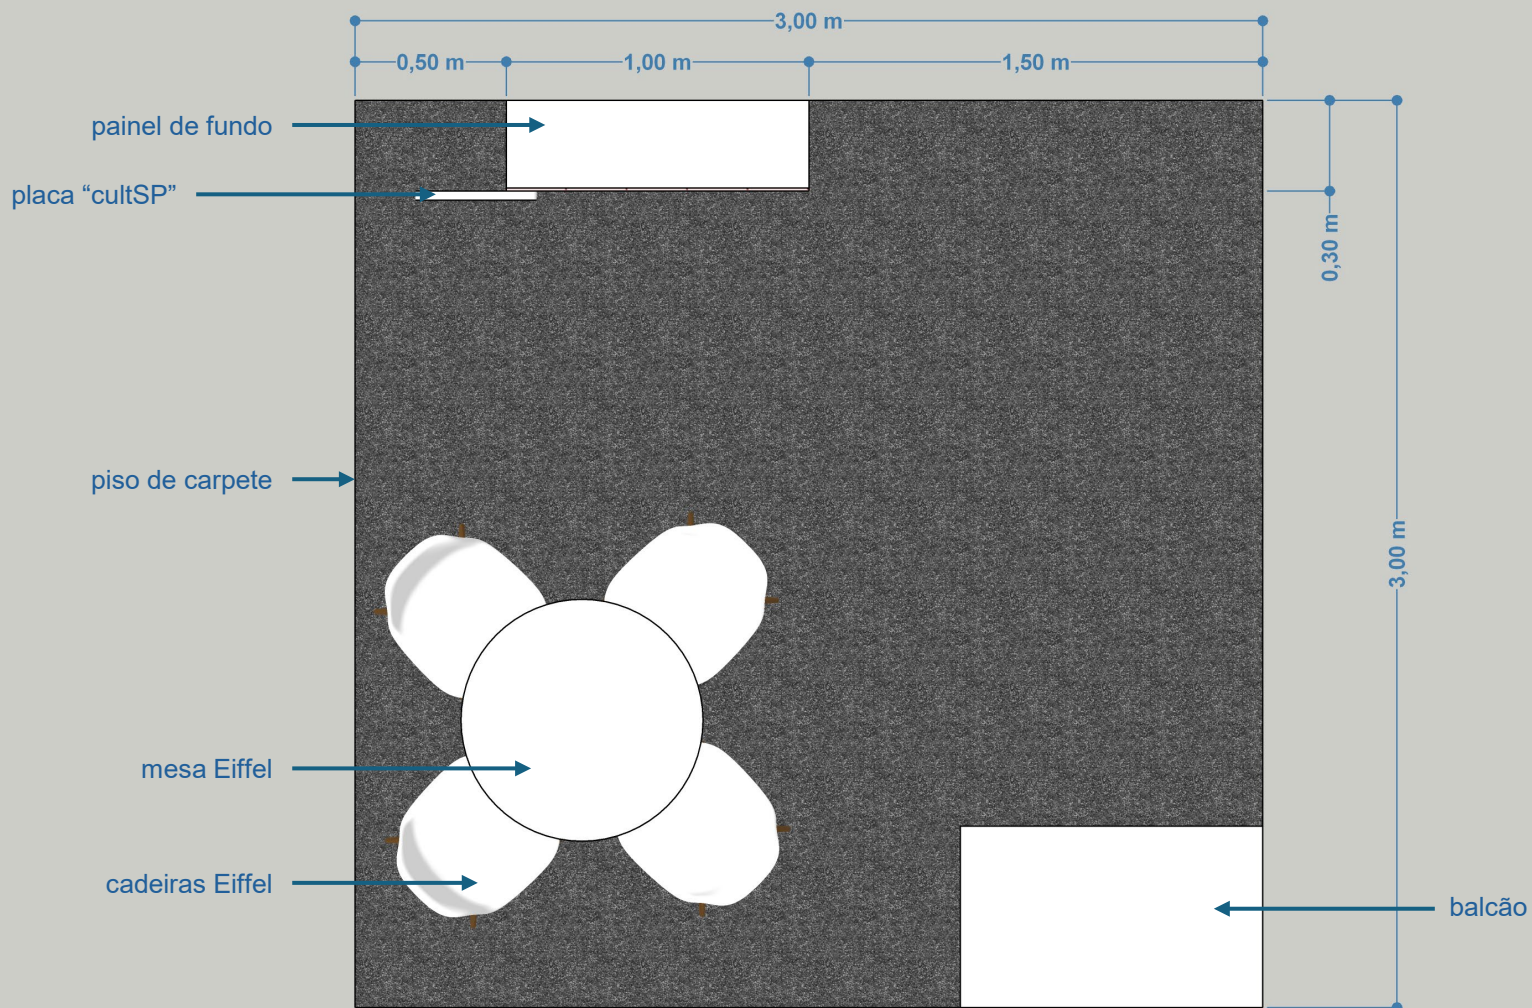

ESTANDE P – 10 UNIDADES

ESTANDE P – 10 UNIDADES

MOBILIÁRIO DE LOCAÇÃO

01 mesa modelo Eiffel (diâmetro de 60cm) ou similar
04 cadeiras modelo Eiffel ou similar

01 balcão de madeira 1,0x1,0x0,60m (AxLxP)
Ou similar

PAINEL DE FUNDO

parede de cenografia em madeira, com revestimento em bagum branco nas faces laterais e do fundo, com lona impressa na face frontal e placa "cultSP" fixada conforme desenho.
tamanho: 2,50x1,0x0,30m (AxLxP)
(ver detalhe da lona impressa e da placa "cultSP" nas folhas específicas)

PISO

carpete tipo forração fixado com fita dupla face diretamente no piso do local (pastilha)
modelo: canelado, cor grafite
tamanho: 3,0x3,0m
área: 9m²

projeto

documento

desenho

data do doc

revisão

folha

ENCONTRO DE GESTORES CULT SP

caderno de cenografia

Estande P – planta

10|01|2025

r00

05