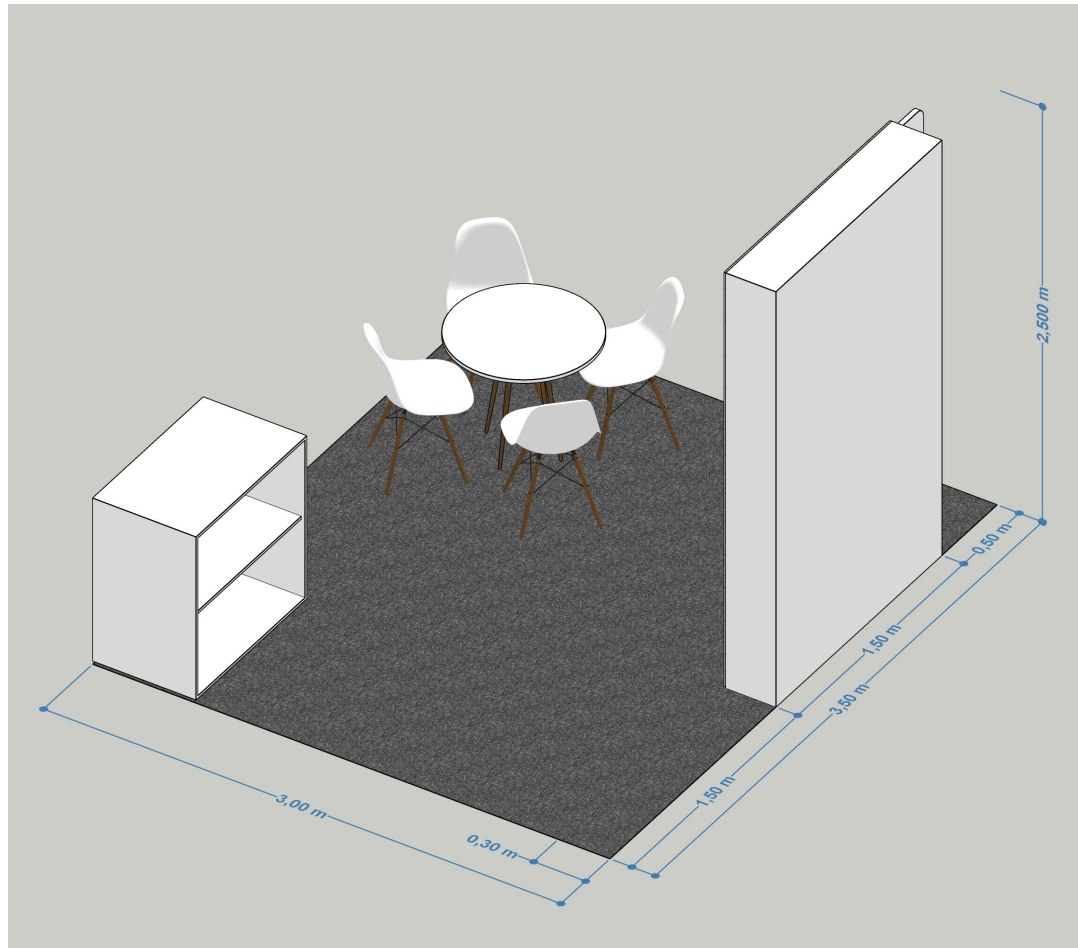

área visível
2,50x6,0
tamanho total (com sangria para dobra e grampo)
2,70x6,20

PAINEL PARA OS BALCÕES

painel de PS 2mm fixado nos balcões com fita dupla face, com adesivo impresso aplicado
tamanho total: 6,0x0,50m
(dividir conforme necessidade técnica)

PISO

carpete tipo forração fixado com fita dupla face diretamente no piso do local (pastilha)
modelo: canelado, cor grafite
tamanho: 3,0x3,5m
área: 10,50m²

projeto

documento

desenho

data do doc

revisão

folha

ENCONTRO DE GESTORES CULT SP

caderno de cenografia

Estande M – planta

10|01|2025

r00

09

LONA IMPRESSA PARA ESTANDE M

tamanho total: 2,70x1,70m
 área visível: 2,50x1,50m

PAINEL DE FUNDO

parede de cenografia em madeira, com revestimento em bagum branco nas faces laterais e do fundo, com lona impressa na face frontal e placa “cultSP” fixada conforme desenho.
tamanho: 2,50x4,0x0,30m (AxLxP)
(ver detalhe da lona impressa e da placa “cultSP” nas folhas específicas)