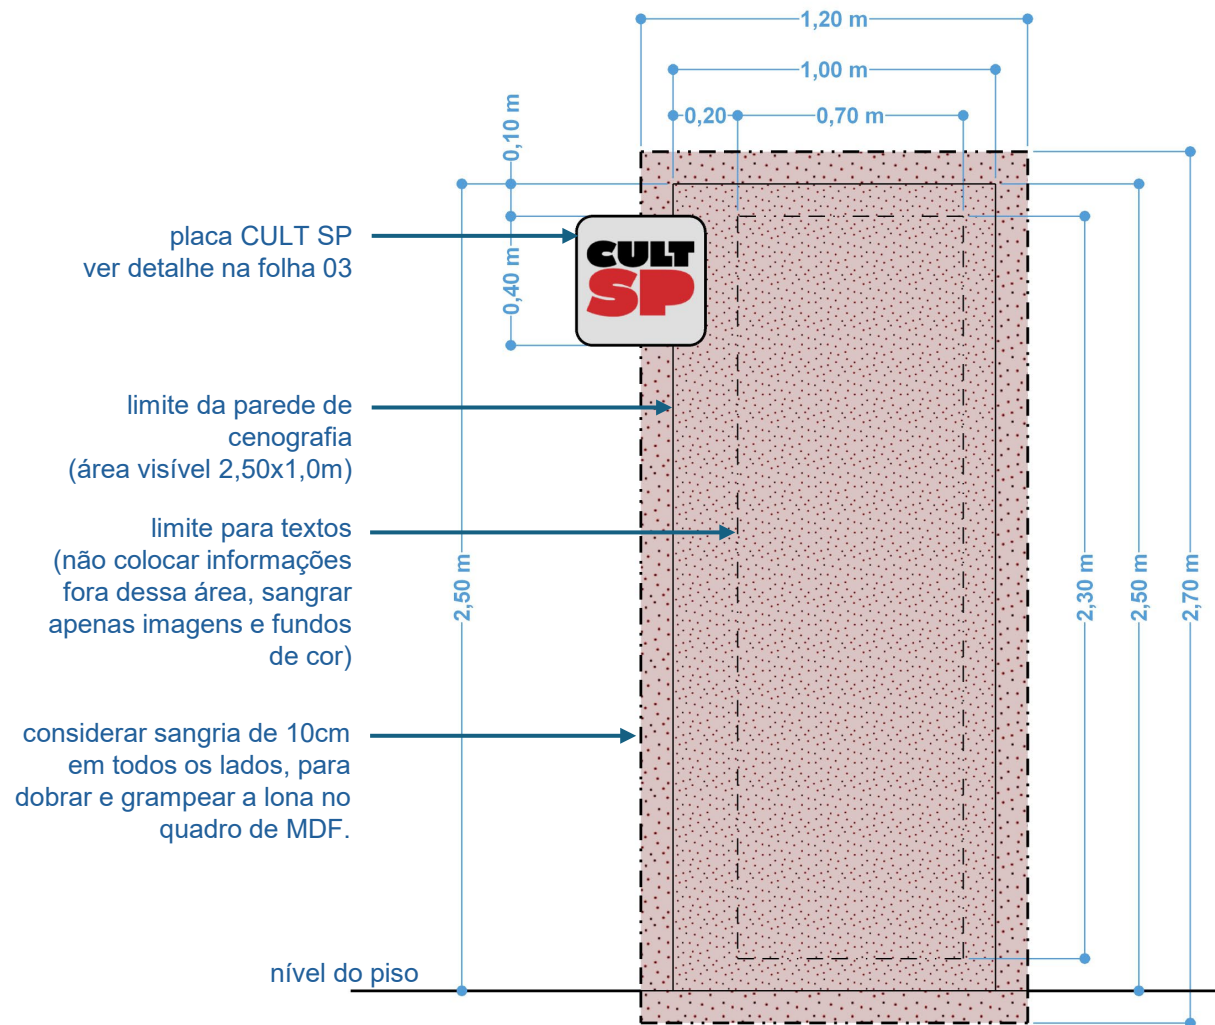

área visível
2,50x6,0
tamanho total (com sangria para dobra e grampo)
2,70x6,20

PAINEL PARA OS BALCÕES

painel de PS 2mm fixado nos balcões com fita dupla face, com adesivo impresso aplicado
tamanho total: 6,0x0,50m
(dividir conforme necessidade técnica)

PISO

carpete tipo forração fixado com fita dupla face diretamente no piso do local (pastilha)
modelo: canelado, cor grafite
tamanho: 3,0x3,0m
área: 9m²

projeto

documento

desenho

data do doc

revisão

folha

ENCONTRO DE GESTORES CULT SP

caderno de cenografia

Estande P – planta

10|01|2025

r00

05

LONA IMPRESSA PARA ESTANDE P

tamanho total: 2,70x1,20m
área visível: 2,50x1,00m

PISO

carpete tipo forração fixado com fita dupla face diretamente no piso do local (pastilha)
modelo: canelado, cor grafite
tamanho: 3,0x3,5m
área: 10,50m²

projeto

documento

desenho

data do doc

revisão

folha