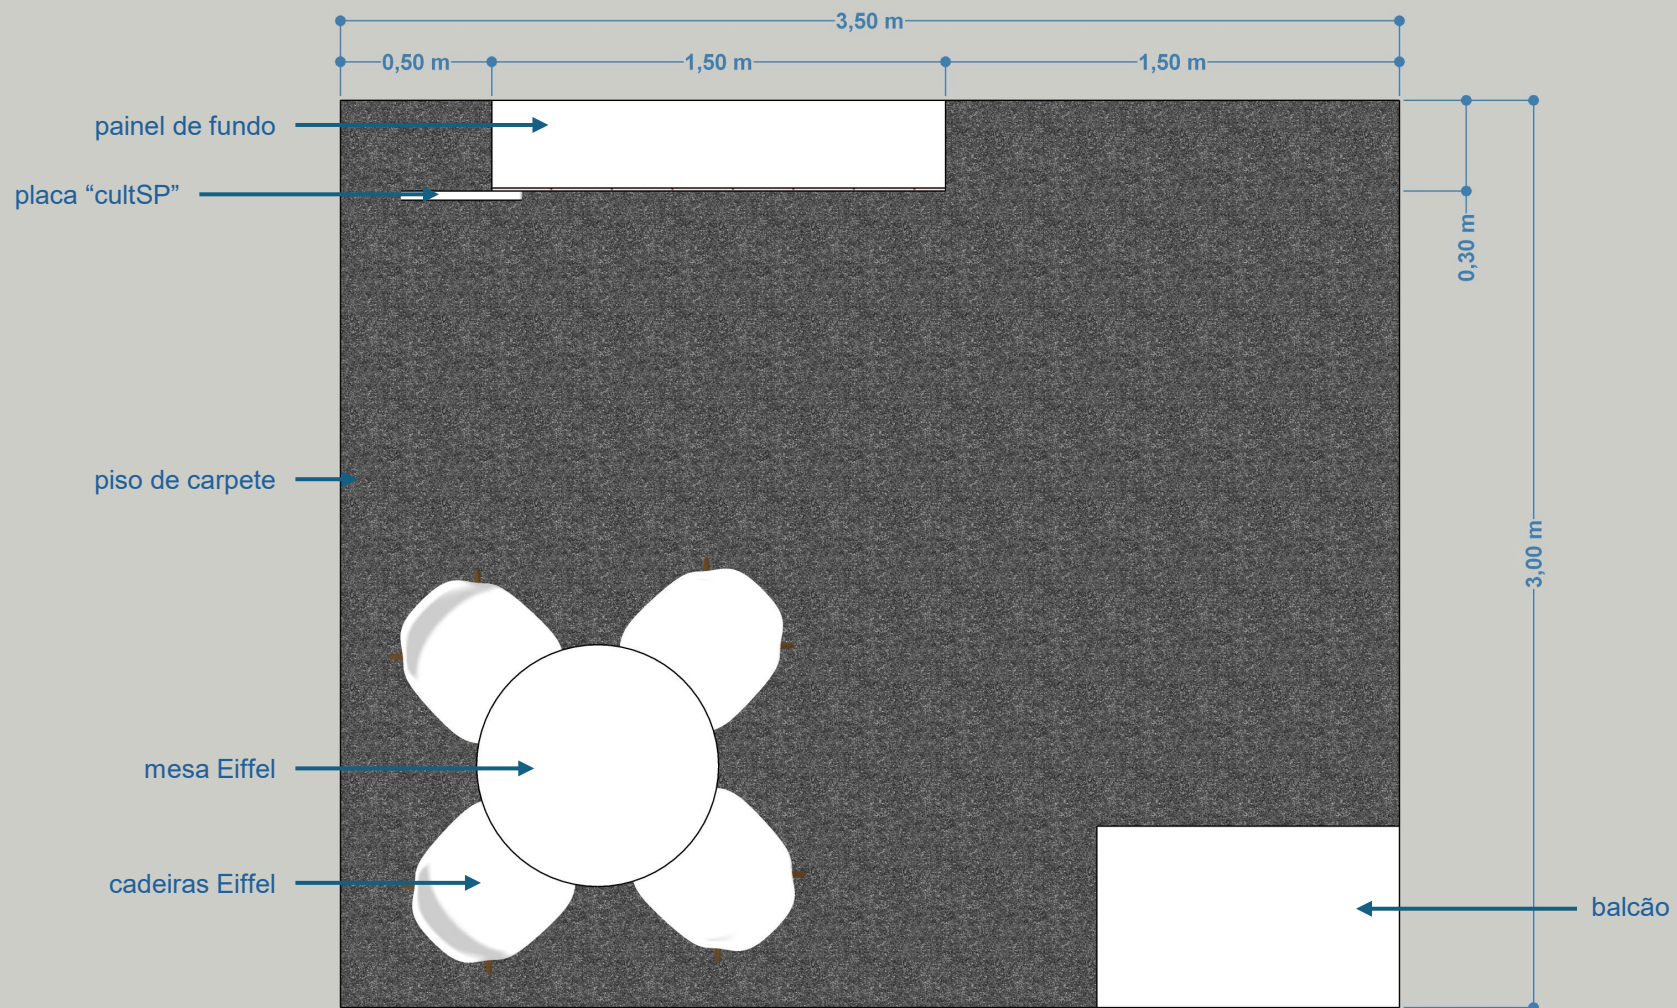

ESTANDE M – 04 UNIDADES

ESTANDE M – 04 UNIDADES

MOBILIÁRIO DE LOCAÇÃO

01 mesa modelo Eiffel (diâmetro de 60cm) ou similar
04 cadeiras modelo Eiffel ou similar

01 balcão de madeira 1,0x1,0x0,60m (AxLxP)
Ou similar

PAINEL DE FUNDO

parede de cenografia em madeira, com revestimento em bagum branco nas faces laterais e do fundo, com lona impressa na face frontal e placa "cultSP" fixada conforme desenho.
tamanho: 2,50x1,50x0,30m (AxLxP)
(ver detalhe da lona impressa e da placa "cultSP" nas folhas específicas)

PISO

carpete tipo forração fixado com fita dupla face diretamente no piso do local (pastilha)
modelo: canelado, cor grafite
tamanho: 3,0x3,5m
área: 10,50m²

projeto

documento

desenho

data do doc

revisão

folha

ENCONTRO DE GESTORES CULT SP

caderno de cenografia

Estande M – planta

10|01|2025

r00

09