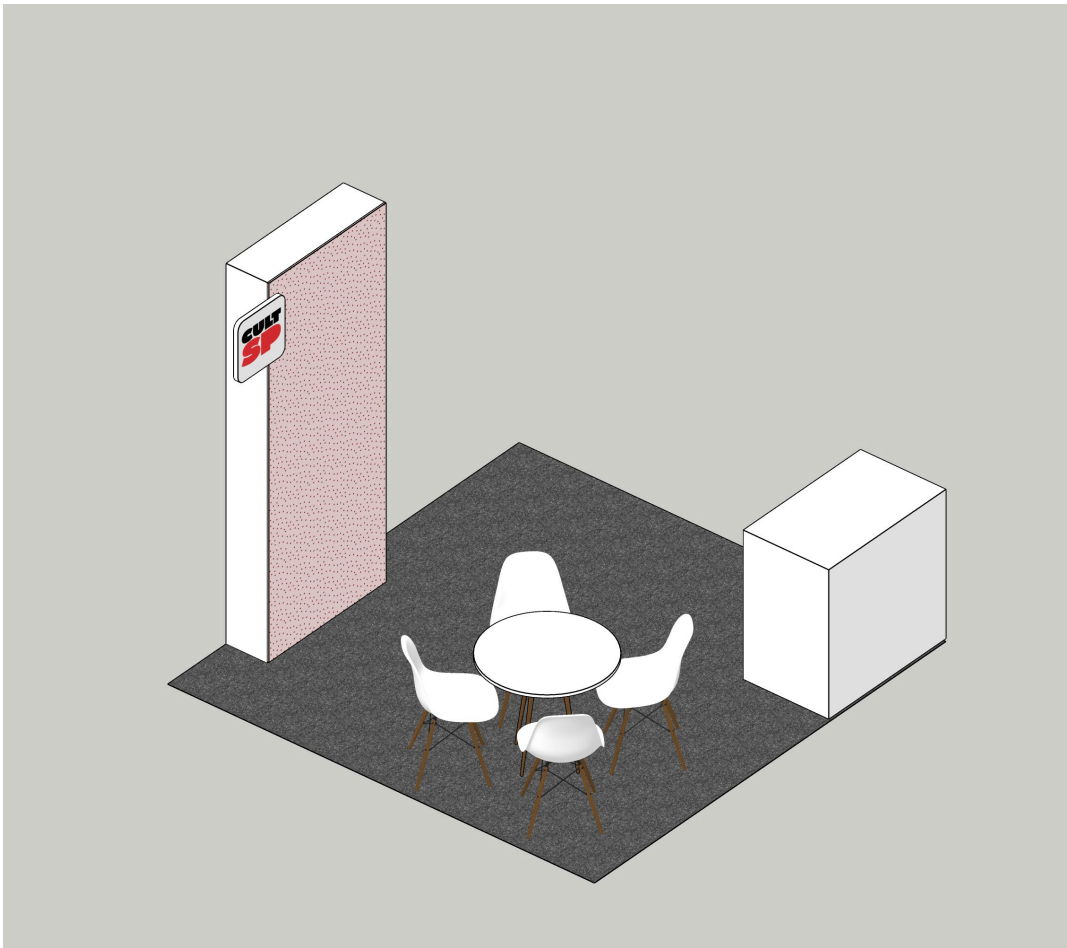

área visível
2,50x6,0
tamanho total (com sangria para dobra e grampo)
2,70x6,20

PAINEL PARA OS BALCÕES

painel de PS 2mm fixado nos balcões com fita dupla face, com adesivo impresso aplicado
tamanho total: 6,0x0,50m
(dividir conforme necessidade técnica)

ENCONTRO DE GESTORES CULT SP

caderno de cenografia

Estande P – planta

10|01|2025

r00

05

LONA IMPRESSA PARA ESTANDE P

tamanho total: 2,70x1,20m
área visível: 2,50x1,00m

PAINEL DE FUNDO

parede de cenografia em madeira, com revestimento em bagum branco nas faces laterais e do fundo, com lona impressa na face frontal e placa "cultSP" fixada conforme desenho.
tamanho: 2,50x1,50x0,30m (AxLxP)
(ver detalhe da lona impressa e da placa "cultSP" nas folhas específicas)