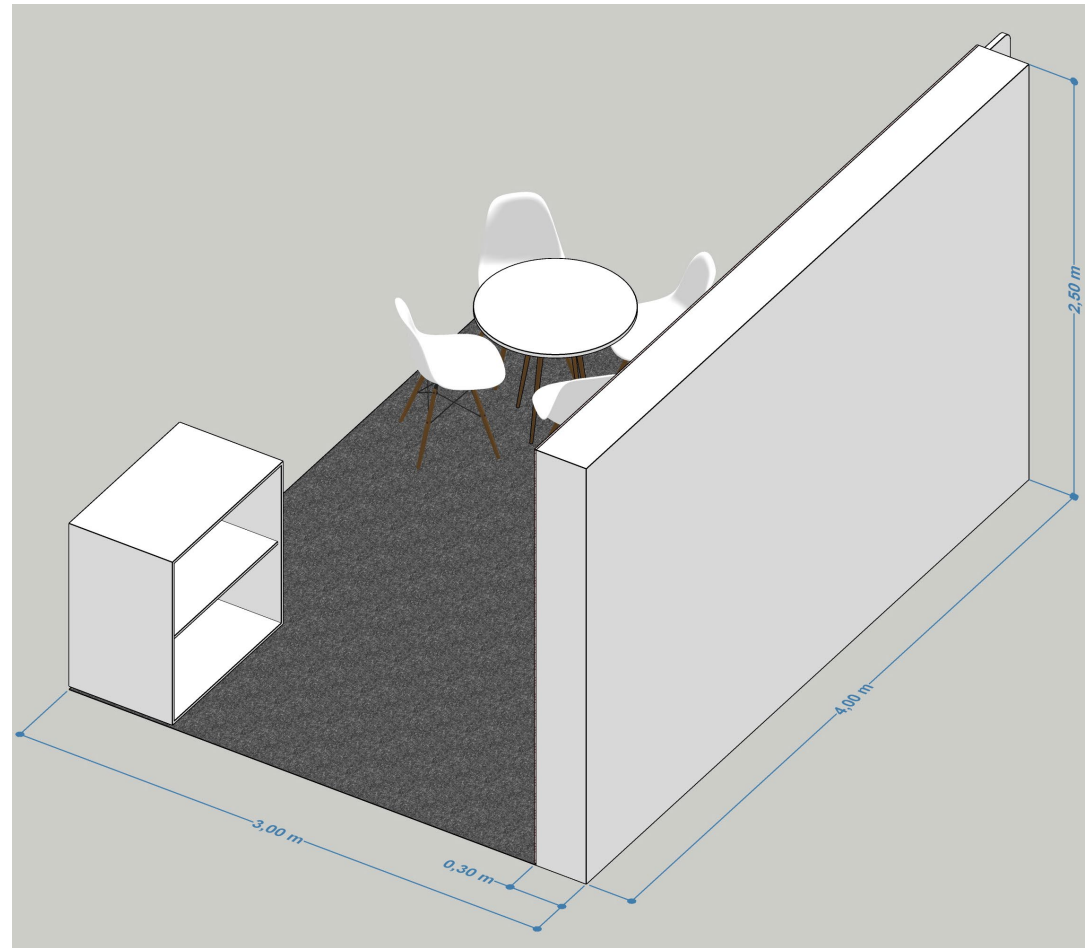

área visível
2,50x6,0
tamanho total (com sangria para dobra e grampo)
2,70x6,20

PAINEL PARA OS BALCÕES

painel de PS 2mm fixado nos balcões com fita dupla face, com adesivo impresso aplicado
tamanho total: 6,0x0,50m
(dividir conforme necessidade técnica)

04 unidades

ESTANDE G – 07 UNIDADES

ESTANDE G – 07 UNIDADES

MOBILIÁRIO DE LOCAÇÃO

01 mesa modelo Eiffel (diâmetro de 60cm) ou similar
04 cadeiras modelo Eiffel ou similar

01 balcão de madeira 1,0x1,0x0,60m (AxLxP)
Ou similar

PAINEL DE FUNDO

parede de cenografia em madeira, com revestimento em bagum branco nas faces laterais e do fundo, com lona impressa na face frontal e placa “cultSP” fixada conforme desenho.
tamanho: 2,50x4,0x0,30m (AxLxP)
(ver detalhe da lona impressa e da placa “cultSP” nas folhas específicas)

PISO

carpete tipo forração fixado com fita dupla face diretamente no piso do local (pastilha)
modelo: canelado, cor grafite
tamanho: 3,0x4,0m
área: 12m²

projeto documento desenho data do doc revisão folha