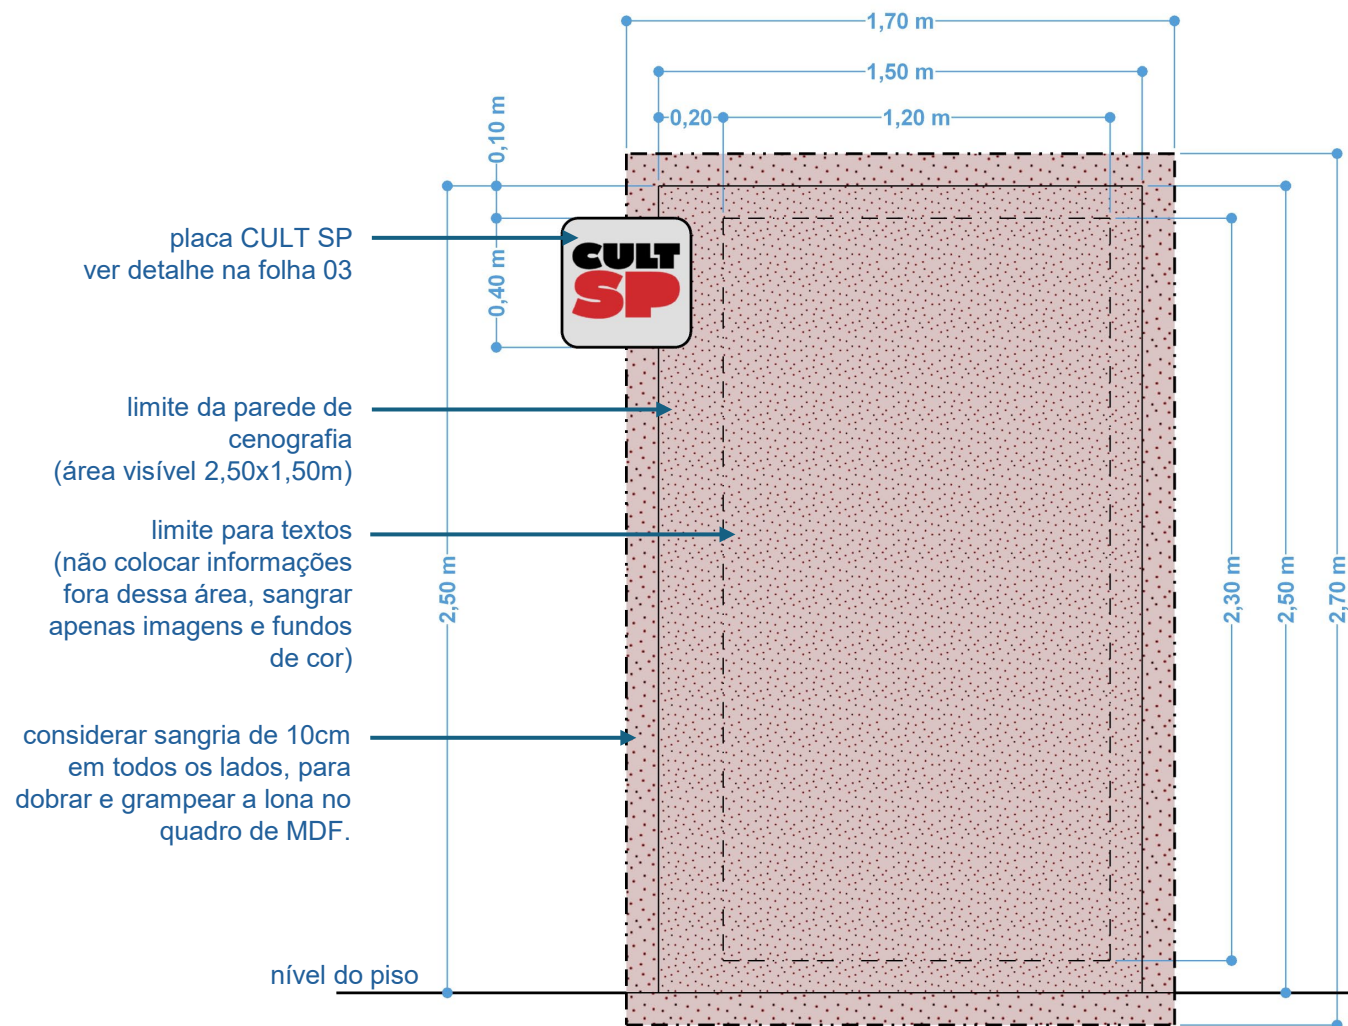

LONA IMPRESSA PARA ESTANDE M

tamanho total: 2,70x1,70m
área visível: 2,50x1,50m

04 unidades