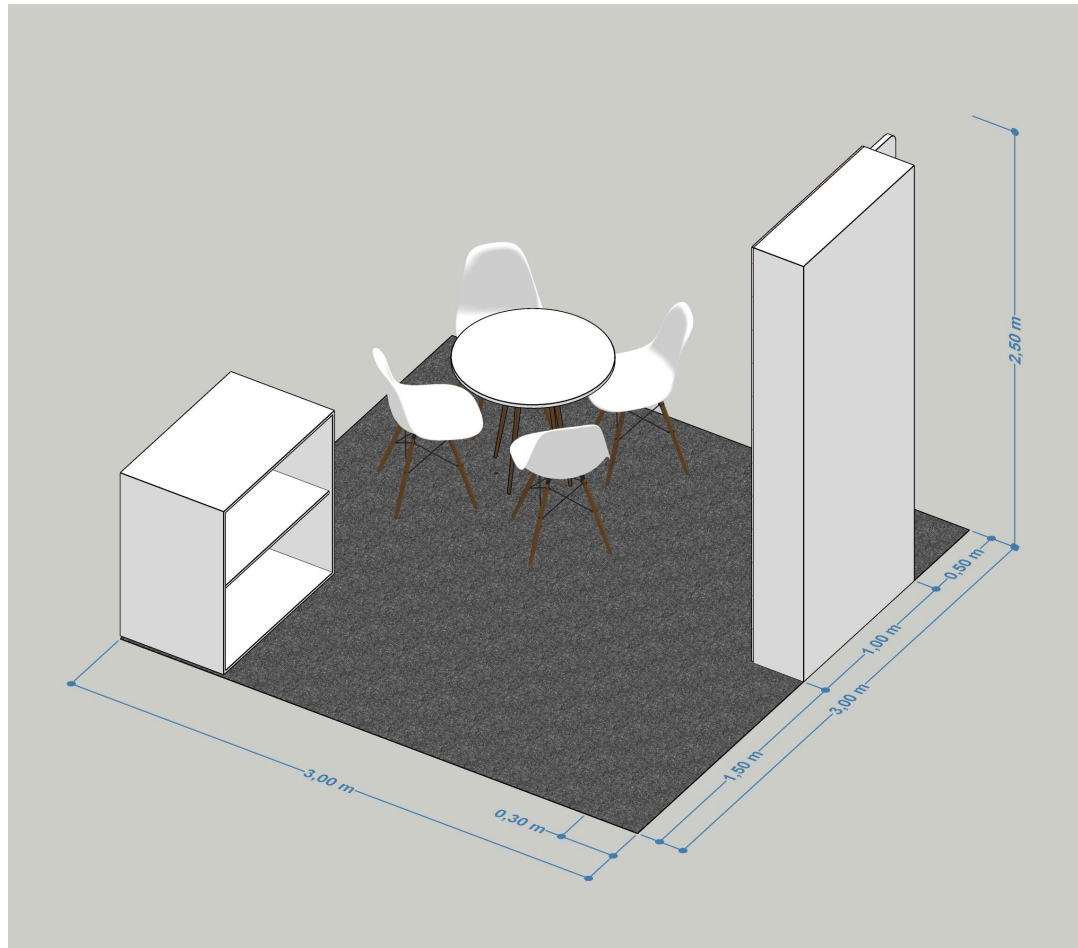

área visível
2,50x6,0
tamanho total (com sangria para dobra e grampo)
2,70x6,20

PAINEL PARA OS BALCÕES

painel de PS 2mm fixado nos balcões com fita dupla face, com adesivo impresso aplicado
tamanho total: 6,0x0,50m
(dividir conforme necessidade técnica)

PISO

carpete tipo forração fixado com fita dupla face diretamente no piso do local (pastilha)
modelo: canelado, cor grafite
tamanho: 3,0x3,0m
área: 9m²

projeto

documento

desenho

data do doc

revisão

folha

ENCONTRO DE GESTORES CULT SP

caderno de cenografia

Estande P – planta

10|01|2025

r00

05

LONA IMPRESSA PARA ESTANDE P

tamanho total: 2,70x1,20m
área visível: 2,50x1,00m

PAINEL DE FUNDO

parede de cenografia em madeira, com revestimento em bagum branco nas faces laterais e do fundo, com lona impressa na face frontal e placa "cultSP" fixada conforme desenho.
tamanho: 2,50x1,50x0,30m (AxLxP)
(ver detalhe da lona impressa e da placa "cultSP" nas folhas específicas)