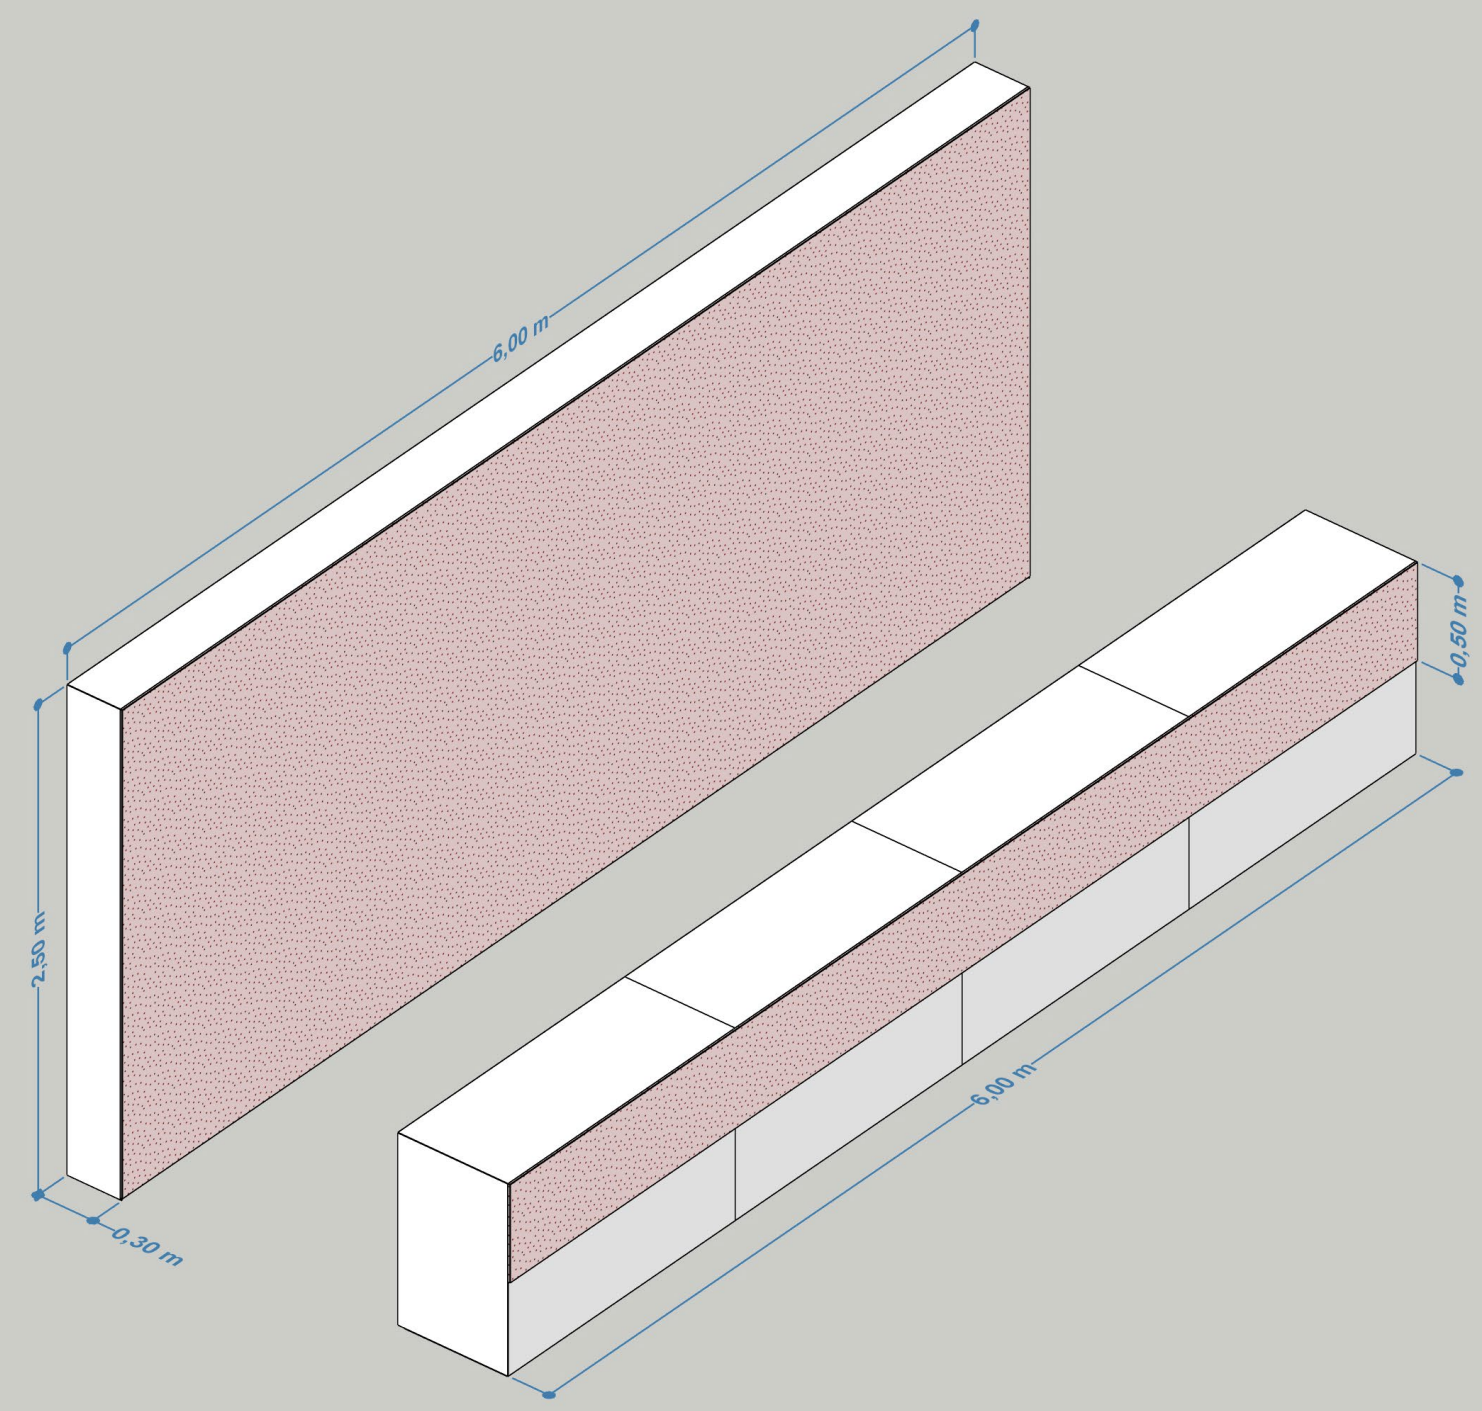

CRENCIAMENTO

PAINEL DE FUNDO

parede de cenografia em madeira, com revestimento em bagum branco nas faces laterais e do fundo e com lona impressa na face frontal
tamanho: 2,50x6,0x0,30m (AxLxP)

LONA IMPRESSA DO PAINEL

área visível
2,50x6,0
tamanho total (com sangria para dobra e grampo)
2,70x6,20

PAINEL PARA OS BALCÕES

painel de PS 2mm fixado nos balcões com fita dupla face, com adesivo impresso aplicado
tamanho total: 6,0x0,50m
(dividir conforme necessidade técnica)

MOBILIÁRIO DE LOCAÇÃO

4 balcões de madeira 1,50x1,0x0,60m (AxLxP)
acabamento branco