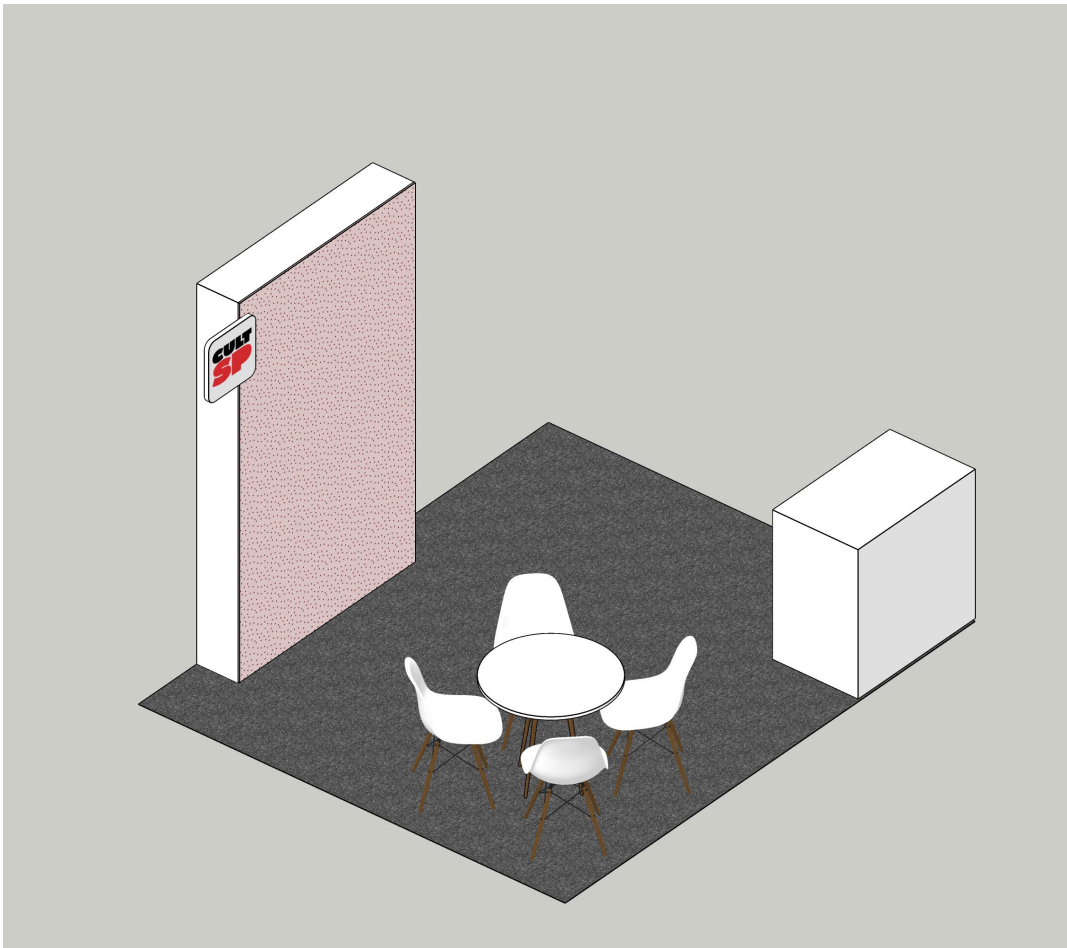

área visível
2,50x6,0
tamanho total (com sangria para dobra e grampo)
2,70x6,20

PAINEL PARA OS BALCÕES

painel de PS 2mm fixado nos balcões com fita dupla face, com adesivo impresso aplicado
tamanho total: 6,0x0,50m
(dividir conforme necessidade técnica)

ENCONTRO DE GESTORES CULT SP

caderno de cenografia

Estande M – planta

10|01|2025

r00

09

LONA IMPRESSA PARA ESTANDE M

tamanho total: 2,70x1,70m
 área visível: 2,50x1,50m

PAINEL DE FUNDO

parede de cenografia em madeira, com revestimento em bagum branco nas faces laterais e do fundo, com lona impressa na face frontal e placa “cultSP” fixada conforme desenho.
tamanho: 2,50x4,0x0,30m (AxLxP)
(ver detalhe da lona impressa e da placa “cultSP” nas folhas específicas)