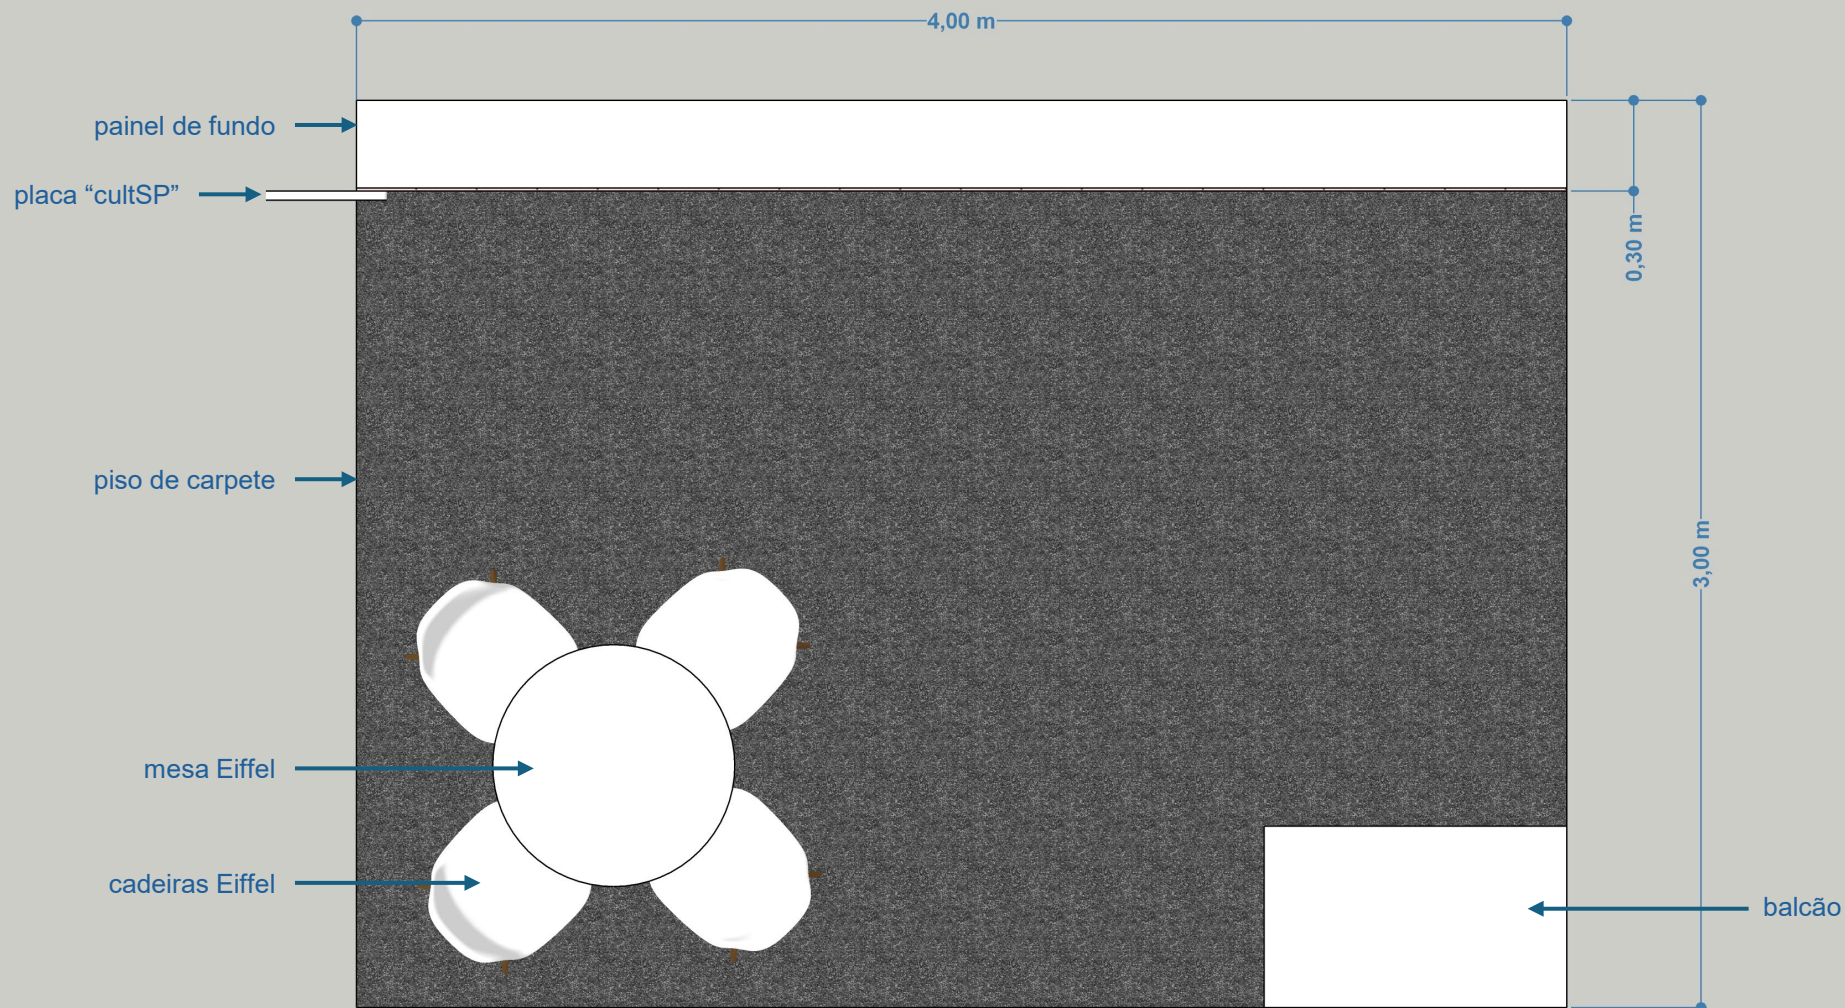

ESTANDE G – 07 UNIDADES

MOBILIÁRIO DE LOCAÇÃO

01 mesa modelo Eiffel (diâmetro de 60cm) ou similar
04 cadeiras modelo Eiffel ou similar

01 balcão de madeira 1,0x1,0x0,60m (AxLxP)
Ou similar

PAINEL DE FUNDO

parede de cenografia em madeira, com revestimento em bagum branco nas faces laterais e do fundo, com lona impressa na face frontal e placa “cultSP” fixada conforme desenho.
tamanho: 2,50x4,0x0,30m (AxLxP)
(ver detalhe da lona impressa e da placa “cultSP” nas folhas específicas)

PISO

carpete tipo forração fixado com fita dupla face diretamente no piso do local (pastilha)
modelo: canelado, cor grafite
tamanho: 3,0x4,0m
área: 12m²

projeto documento desenho data do doc revisão folha