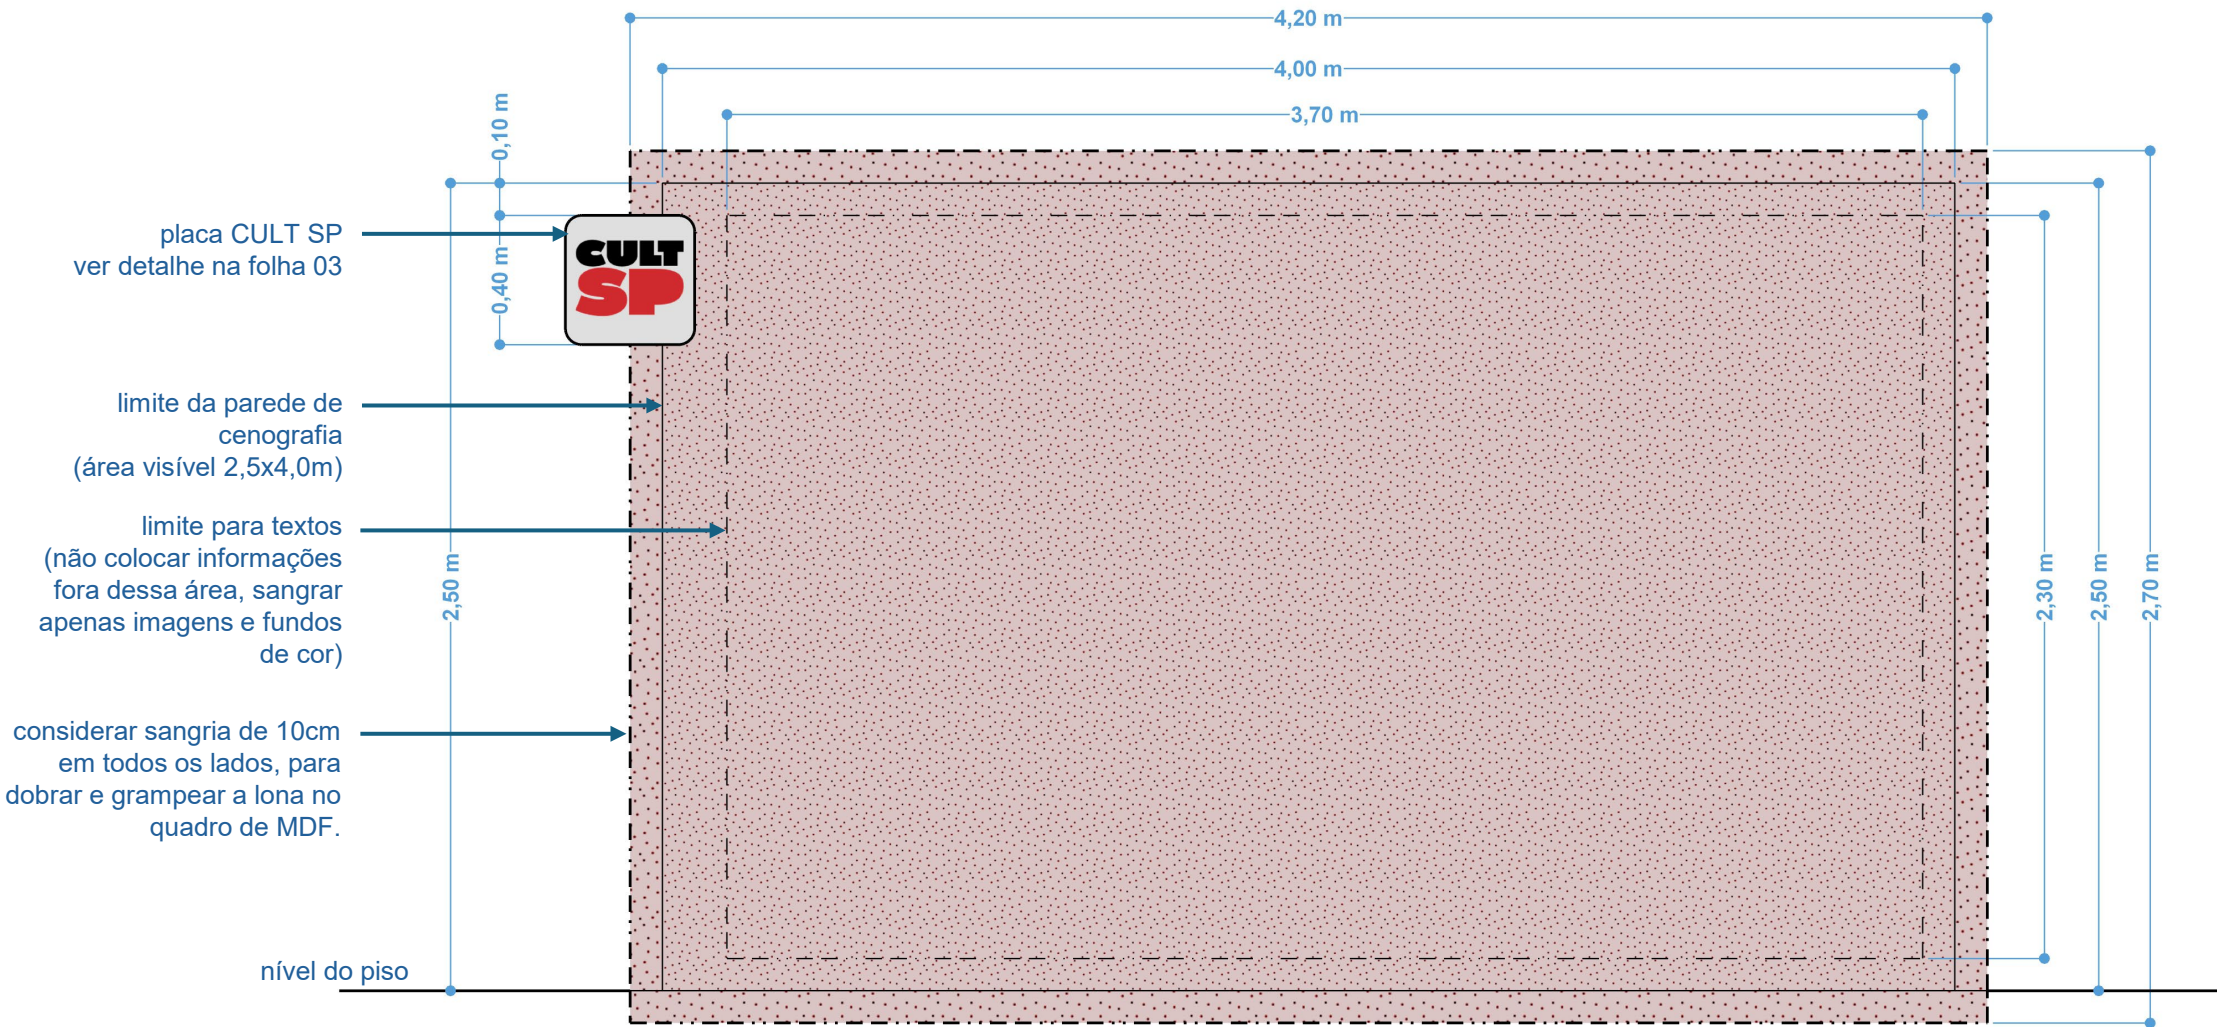

área visível
2,50x6,0
tamanho total (com sangria para dobra e grampo)
2,70x6,20

PAINEL PARA OS BALCÕES

painel de PS 2mm fixado nos balcões com fita dupla face, com adesivo impresso aplicado
tamanho total: 6,0x0,50m
(dividir conforme necessidade técnica)

PISO

carpete tipo forração fixado com fita dupla face diretamente no piso do local (pastilha)
modelo: canelado, cor grafite
tamanho: 3,0x3,5m
área: 10,50m²

projeto

documento

desenho

data do doc

revisão

folha

PAINEL DE FUNDO

parede de cenografia em madeira, com revestimento em bagum branco nas faces laterais e do fundo, com lona impressa na face frontal e placa “cultSP” fixada conforme desenho.
tamanho: 2,50x4,0x0,30m (AxLxP)
(ver detalhe da lona impressa e da placa “cultSP” nas folhas específicas)

PISO

carpete tipo forração fixado com fita dupla face diretamente no piso do local (pastilha)
modelo: canelado, cor grafite
tamanho: 3,0x4,0m
área: 12m²

projeto documento desenho data do doc revisão folha