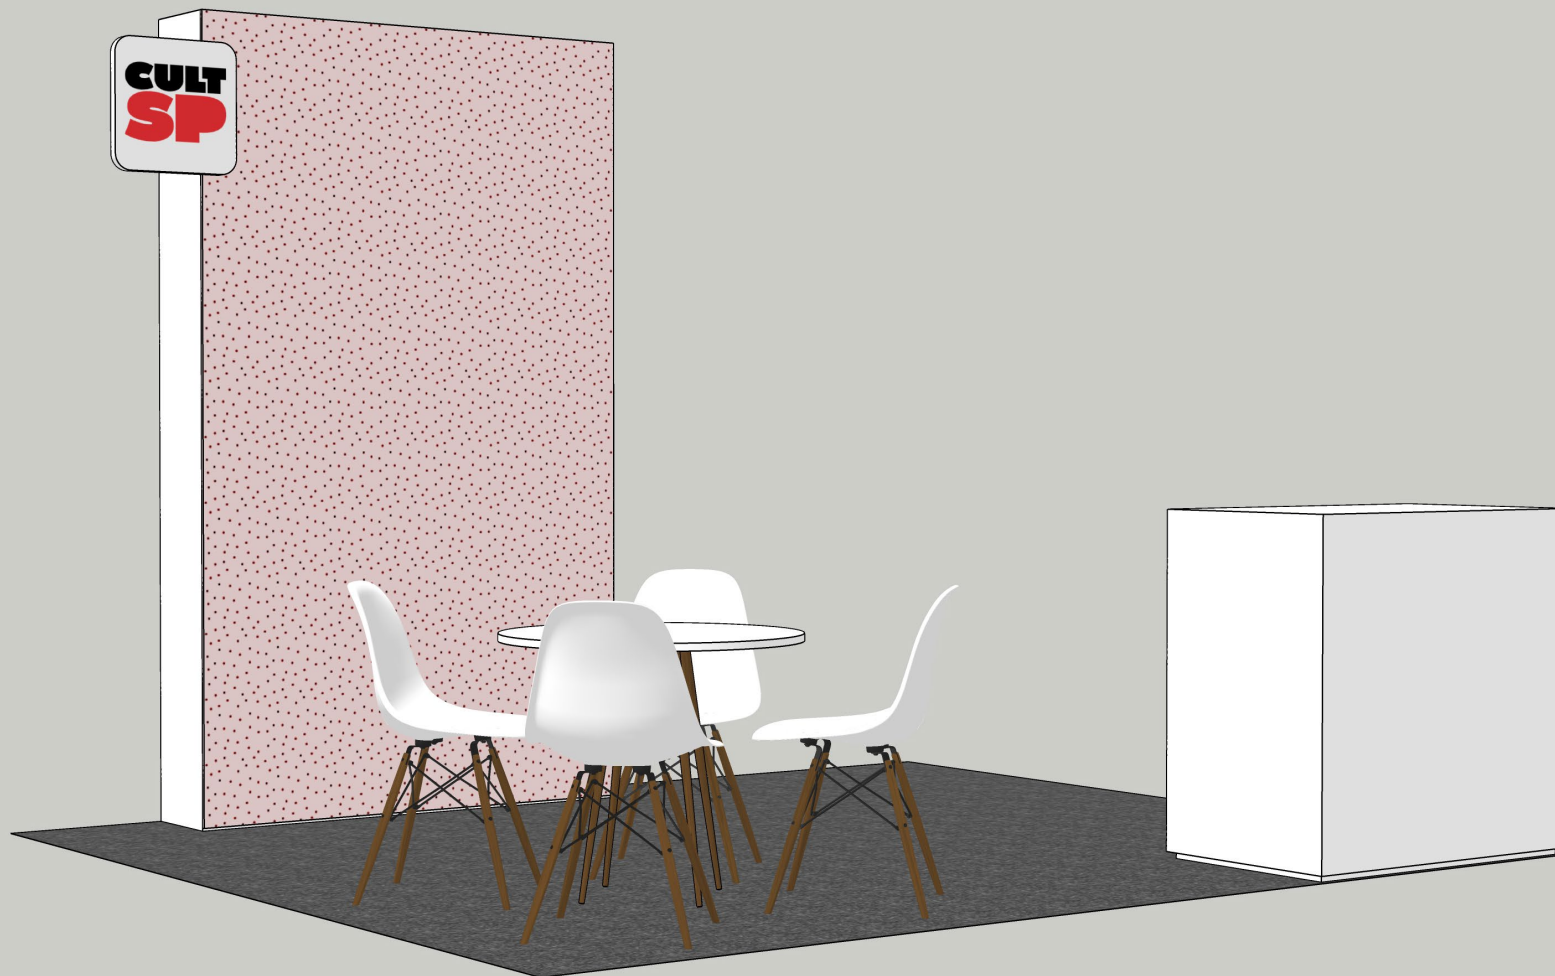

área visível
2,50x6,0
tamanho total (com sangria para dobra e grampo)
2,70x6,20

PAINEL PARA OS BALCÕES

painel de PS 2mm fixado nos balcões com fita dupla face, com adesivo impresso aplicado
tamanho total: 6,0x0,50m
(dividir conforme necessidade técnica)

ENCONTRO DE GESTORES CULT SP

caderno de cenografia

Estande P – planta

10|01|2025

r00

05

LONA IMPRESSA PARA ESTANDE P

tamanho total: 2,70x1,20m
área visível: 2,50x1,00m

10 unidades

ESTANDE M – 04 UNIDADES

ESTANDE M – 04 UNIDADES

MOBILIÁRIO DE LOCAÇÃO

01 mesa modelo Eiffel (diâmetro de 60cm) ou similar
04 cadeiras modelo Eiffel ou similar

01 balcão de madeira 1,0x1,0x0,60m (AxLxP)
Ou similar

PAINEL DE FUNDO

parede de cenografia em madeira, com revestimento em bagum branco nas faces laterais e do fundo, com lona impressa na face frontal e placa "cultSP" fixada conforme desenho.
tamanho: 2,50x1,50x0,30m (AxLxP)
(ver detalhe da lona impressa e da placa "cultSP" nas folhas específicas)