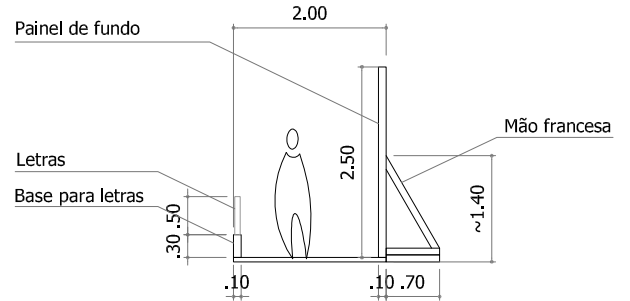

REVELANDO SÃO PAULO - 2026

APRENDI COM MEUS AVÓS

PORTAL

VISTA FRONTAL

VISTA LATERAL

PLANTA DESMEMBRADA

PLANTA ESTRUTURA METALON 40x40mm

PLANTA