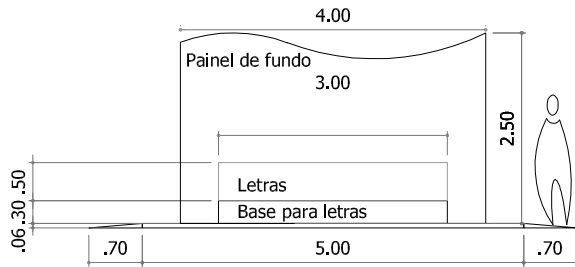

REVELANDO SÃO PAULO - 2026

APRENDI COM MEUS AVÓS

PORTAL

VISTA FRONTAL

VISTA LATERAL

PLANTA DESMEMBRADA

PLANTA ESTRUTURA METALON 40x40mm

PLANTA