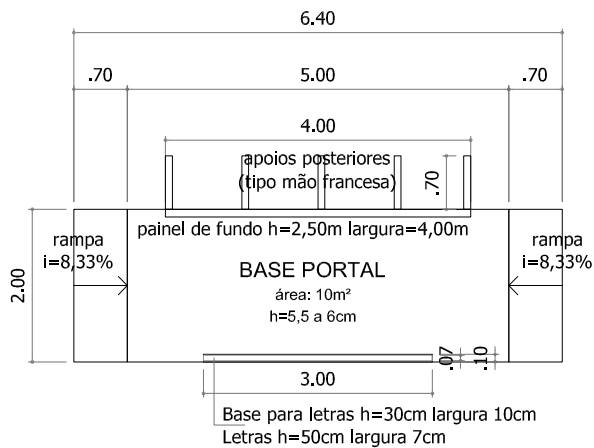

REVELANDO SÃO PAULO - 2026

APRENDI COM MEUS AVÓS

PORTAL

VISTA FRONTAL

VISTA LATERAL

PLANTA DESMEMBRADA

PLANTA ESTRUTURA METALON 40x40mm

PLANTA