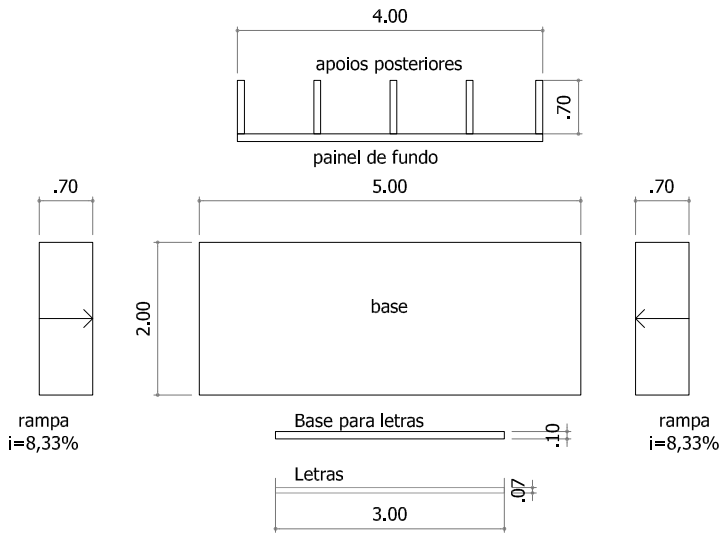

REVELANDO SÃO PAULO - 2026

APRENDI COM MEUS AVÓS

PORTAL

VISTA FRONTAL

VISTA LATERAL

PLANTA DESMEMBRADA

PLANTA ESTRUTURA METALON 40x40mm

PLANTA