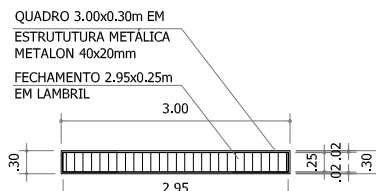

REVELANDO SÃO PAULO - 2026

APRENDI COM MEUS AVÓS

BARRACA COMIDA **ARTESANATO (3 x 3 m)**

CORES:

estrutura metálica: BRANCA

fechamentos em madeira: BRANCA

VISTA PAREDE DE FUNDO

VISTA PAREDE LATERAL

VISTA FRONTAL

vista testeira frontal COM placa

vista testeira frontal

planta testeira frontal

BALCÃO (detalhamento)
cor madeira: branca

PLACA externa (detalhamento)
cor estrutura metálica: branca

PLANTA

TESTEIRA (detalhamento)
cor estrutura metálica: branca
cor madeira: branca

PLANTA TESTEIRA E PLACAS