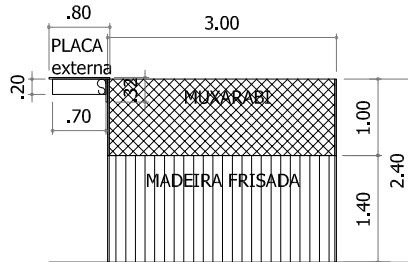

REVELANDO SÃO PAULO - 2026

APRENDI COM MEUS AVÓS

BARRACA COMIDA **ARTESANATO (3 x 3 m)**

CORES:

estrutura metálica: BRANCA

fechamentos em madeira: BRANCA

VISTA PAREDE DE FUNDO

VISTA PAREDE LATERAL

VISTA FRONTAL

vista testeira frontal COM placa

vista testeira frontal

planta testeira frontal

BALCÃO (detalhamento)
cor madeira: branca

PLACA externa (detalhamento)
cor estrutura metálica: branca

PLANTA

TESTEIRA (detalhamento)
cor estrutura metálica: branca
cor madeira: branca

PLANTA TESTEIRA E PLACAS