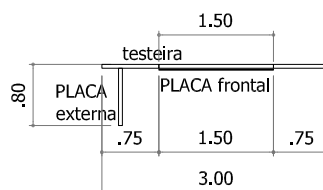

REVELANDO SÃO PAULO - 2026

APRENDI COM MEUS AVÓS

BARRACA COMIDA **ARTESANATO (3 x 3 m)**

CORES:

estrutura metálica: BRANCA

fechamentos em madeira: BRANCA

VISTA PAREDE DE FUNDO

VISTA PAREDE LATERAL

VISTA FRONTAL

vista testeira frontal COM placa

vista testeira frontal

planta testeira frontal

BALCÃO (detalhamento)
cor madeira: branca

PLACA externa (detalhamento)
cor estrutura metálica: branca

PLANTA

TESTEIRA (detalhamento)
cor estrutura metálica: branca
cor madeira: branca

PLANTA TESTEIRA E PLACAS