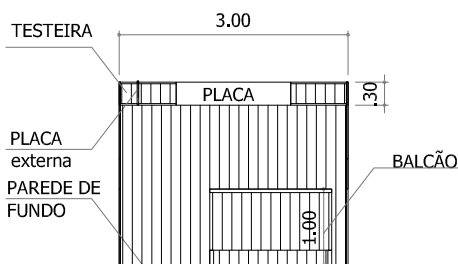

REVELANDO SÃO PAULO - 2026

APRENDI COM MEUS AVÓS

BARRACA COMIDA **ARTESANATO (3 x 3 m)**

CORES:

estrutura metálica: BRANCA

fechamentos em madeira: BRANCA

VISTA PAREDE DE FUNDO

VISTA PAREDE LATERAL

VISTA FRONTAL

vista testeira frontal COM placa

vista testeira frontal

planta testeira frontal

BALCÃO (detalhamento)
cor madeira: branca

PLACA externa (detalhamento)
cor estrutura metálica: branca

PLANTA

TESTEIRA (detalhamento)
cor estrutura metálica: branca
cor madeira: branca

PLANTA TESTEIRA E PLACAS