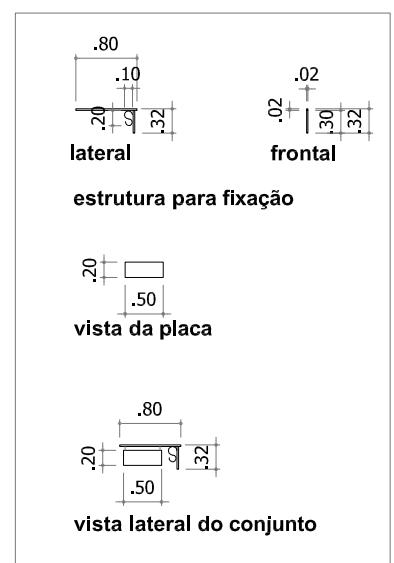

REVELANDO SÃO PAULO - 2026

APRENDI COM MEUS AVÓS

BARRACA COMIDA **ARTESANATO (3 x 3 m)**

CORES:

estrutura metálica: BRANCA

fechamentos em madeira: BRANCA

VISTA PAREDE DE FUNDO

VISTA PAREDE LATERAL

VISTA FRONTAL

vista testeira frontal COM placa

vista testeira frontal

planta testeira frontal

BALCÃO (detalhamento)
cor madeira: branca

PLACA externa (detalhamento)
cor estrutura metálica: branca

PLANTA

TESTEIRA (detalhamento)
cor estrutura metálica: branca
cor madeira: branca

PLANTA TESTEIRA E PLACAS