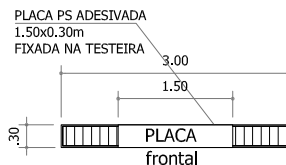

REVELANDO SÃO PAULO - 2026

APRENDI COM MEUS AVÓS

BARRACA COMIDA **ARTESANATO (3 x 3 m)**

CORES:

estrutura metálica: BRANCA

fechamentos em madeira: BRANCA

VISTA PAREDE DE FUNDO

VISTA PAREDE LATERAL

VISTA FRONTAL

vista testeira frontal COM placa

vista testeira frontal

planta testeira frontal

BALCÃO (detalhamento)
cor madeira: branca

PLACA externa (detalhamento)
cor estrutura metálica: branca

PLANTA

TESTEIRA (detalhamento)
cor estrutura metálica: branca
cor madeira: branca

PLANTA TESTEIRA E PLACAS