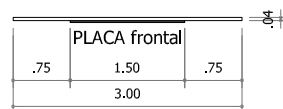

REVELANDO SÃO PAULO - 2026

APRENDI COM MEUS AVÓS

BARRACA COMIDA **ARTESANATO (3 x 3 m)**

CORES:

estrutura metálica: BRANCA

fechamentos em madeira: BRANCA

VISTA PAREDE DE FUNDO

VISTA PAREDE LATERAL

VISTA FRONTAL

vista testeira frontal COM placa

vista testeira frontal

planta testeira frontal

BALCÃO (detalhamento)
cor madeira: branca

PLACA externa (detalhamento)
cor estrutura metálica: branca

PLANTA

TESTEIRA (detalhamento)
cor estrutura metálica: branca
cor madeira: branca