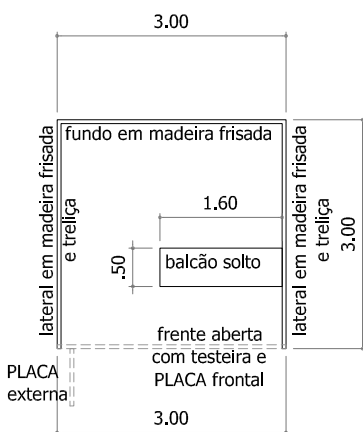

REVELANDO SÃO PAULO - 2026

APRENDI COM MEUS AVÓS

BARRACA COMIDA **ARTESANATO (3 x 3 m)**

CORES:

estrutura metálica: BRANCA

fechamentos em madeira: BRANCA

VISTA PAREDE DE FUNDO

VISTA PAREDE LATERAL

VISTA FRONTAL

vista testeira frontal COM placa

vista testeira frontal

planta testeira frontal

BALCÃO (detalhamento)
cor madeira: branca

PLACA externa (detalhamento)
cor estrutura metálica: branca

PLANTA

TESTEIRA (detalhamento)
cor estrutura metálica: branca
cor madeira: branca

PLANTA TESTEIRA E PLACAS