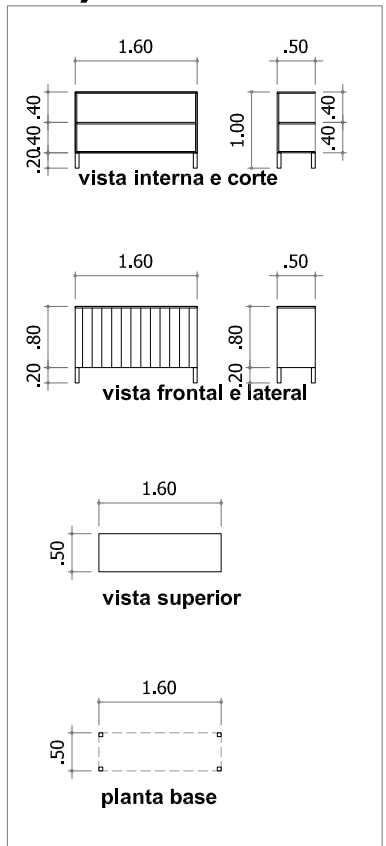

REVELANDO SÃO PAULO - 2026

APRENDI COM MEUS AVÓS

BARRACA COMIDA **ARTESANATO (3 x 3 m)**

CORES:

estrutura metálica: BRANCA

fechamentos em madeira: BRANCA

VISTA PAREDE DE FUNDO

VISTA PAREDE LATERAL

VISTA FRONTAL

vista testeira frontal COM placa

vista testeira frontal

planta testeira frontal

BALCÃO (detalhamento)
cor madeira: branca

PLACA externa (detalhamento)
cor estrutura metálica: branca

PLANTA

TESTEIRA (detalhamento)
cor estrutura metálica: branca
cor madeira: branca

PLANTA TESTEIRA E PLACAS